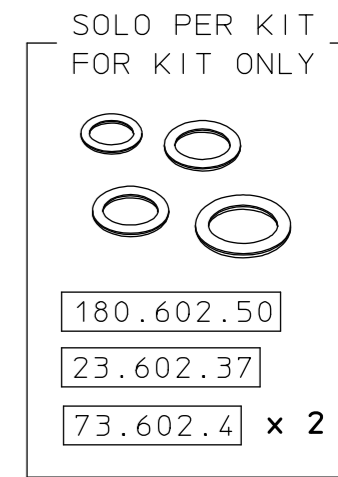

92.617.60  
92.617.60 A  
92.617.60 B  
92.617.60 E  
92.617.60 F

COME SI ORDINA/HOW TO ORDER  
Kit ricambio  
Spare parts kit **90.302.59**

DESCRIZIONE: <b>GETTO M92 G3/8M. G1/8F. Ø18 2XØ18</b>		N°revisione 06	Data revisione 28/05/2019
<b>Braglia</b> SRL I-42122 REGGIO EMILIA - ITALY - UE Email tecnico@braglia.it	Tel. +39 0522 340648 Fax. +39 0522 345025	DISEGNATO M.CORRADINI	APPROVATO G.BRAGLIA
		Dis.N°/Codice <b>92.617.60</b>	