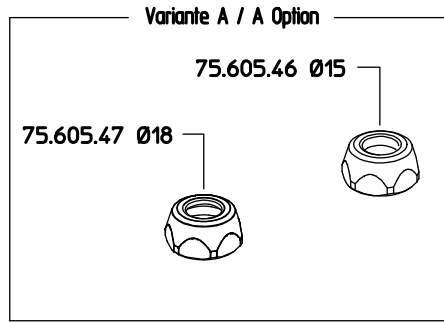

62.627.9
 62.627.9 A
 62.627.9 E

- Solo per kit
 For kit only
- 23.602.34 X2
 - 68.602.10
 - 73.602.22 X3
 - 260.602.14 X2

COME SI ORDINA/HOW TO ORDER
 Kit ricambio
 Spare parts kit **75.302.28**

DESCRIZIONE: GETTO M62 G3/8H. G1/8F. Ø18		N°revisione 01	Data revisione 24/01/2012
Braglia srl I-42122 REGGIO EMILIA - ITALY - UE Email tecnico@braglia.it	Tel. +39 0522 340648 Fax. +39 0522 345025	DISEGNATO G.BRAGLIA	APPROVATO G.BRAGLIA
	Dis.N°/Codice 62.627.9		