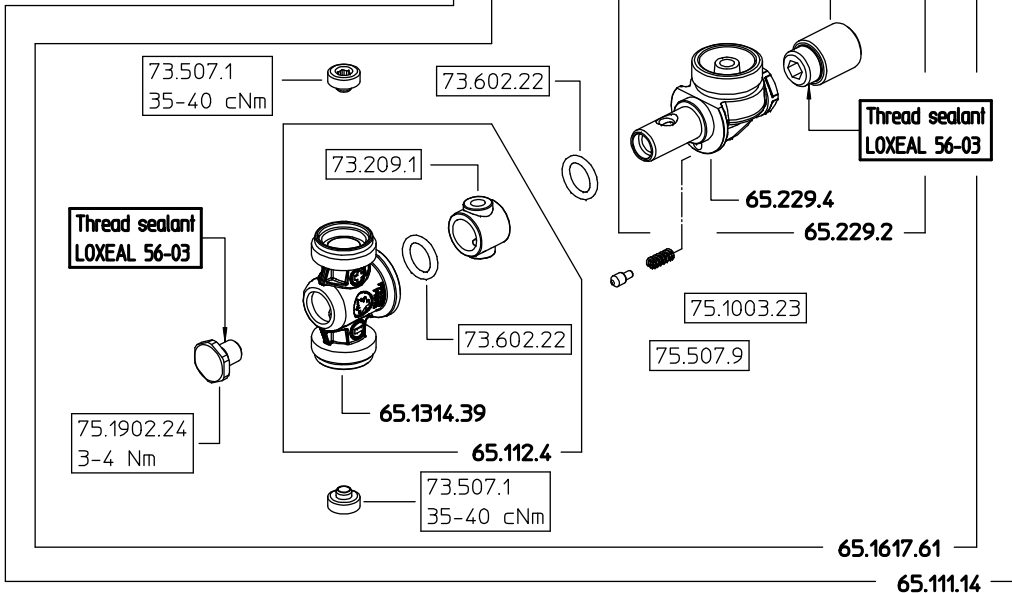

62.627.9
 62.627.9 A
 62.627.9 E

- Solo per kit
 For kit only
- 23.602.34 X2
 - 68.602.10
 - 73.602.22 X3
 - 260.602.14 X2

COME SI ORDINA/HOW TO ORDER
 Kit ricambio
 Spare parts kit **75.302.28**

DESCRIZIONE: GETTO M62 G3/8H. G1/8F. Ø18		N°revisione 01	Data revisione 24/01/2012
Braglia srl I-42122 REGGIO EMILIA - ITALY - UE Email tecnico@braglia.it	Tel. +39 0522 340648 Fax. +39 0522 345025	DISEGNATO G.BRAGLIA	APPROVATO G.BRAGLIA
	Dis.N°/Codice 62.627.9		