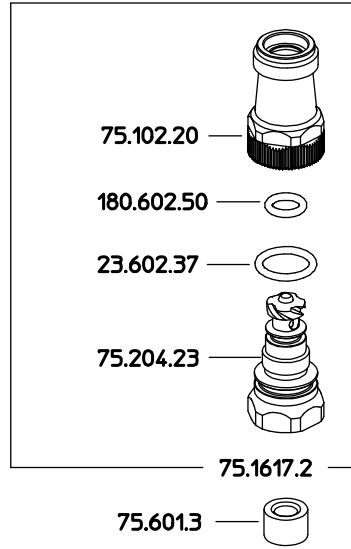

62.627.9
 62.627.9 A
 62.627.9 E

- Solo per kit
 For kit only
- 23.602.34 X2
 - 68.602.10
 - 73.602.22 X3
 - 260.602.14 X2

COME SI ORDINA/HOW TO ORDER
 Kit ricambio
 Spare parts kit **75.302.28**

DESCRIZIONE: GETTO M62 G3/8H. G1/8F. Ø18		N°revisione 01	Data revisione 24/01/2012
Braglia srl I-42122 REGGIO EMILIA - ITALY - UE Email tecnico@braglia.it	Tel. +39 0522 340648 Fax. +39 0522 345025	DISEGNATO G.BRAGLIA	APPROVATO G.BRAGLIA
	Dis.N°/Codice 62.627.9		