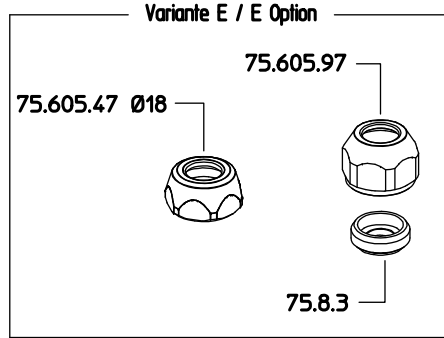

62.627.9
 62.627.9 A
 62.627.9 E

- Solo per kit
 For kit only
- 23.602.34 X2
 - 68.602.10
 - 73.602.22 X3
 - 260.602.14 X2

COME SI ORDINA/HOW TO ORDER
 Kit ricambio
 Spare parts kit **75.302.28**

DESCRIZIONE: GETTO M62 G3/8H. G1/8F. Ø18		N°revisione 01	Data revisione 24/01/2012
Braglia srl I-42122 REGGIO EMILIA - ITALY - UE Email tecnico@braglia.it	Tel. +39 0522 340648 Fax. +39 0522 345025	DISEGNATO G.BRAGLIA	APPROVATO G.BRAGLIA
	Dis.N°/Codice 62.627.9		