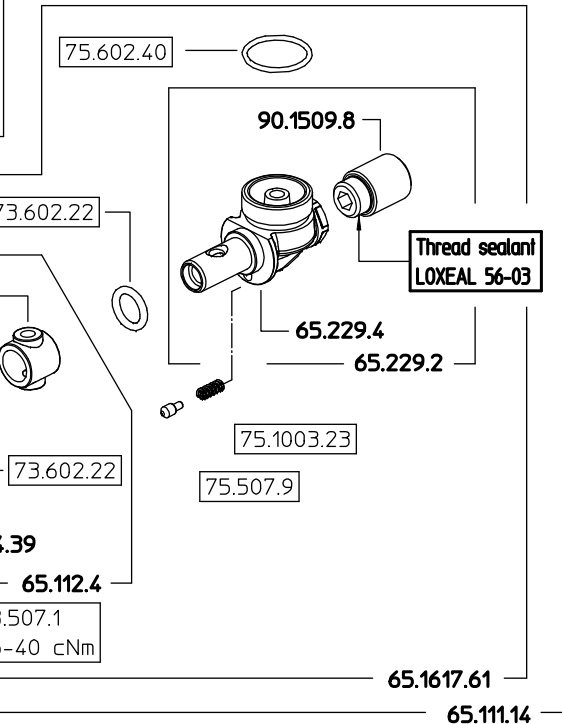

62.627.9
 62.627.9 A
 62.627.9 E

- Solo per kit
 For kit only
- 23.602.34 X2
 - 68.602.10
 - 73.602.22 X3
 - 260.602.14 X2

COME SI ORDINA/HOW TO ORDER
 Kit ricambio
 Spare parts kit **75.302.28**

DESCRIZIONE: GETTO M62 G3/8H. G1/8F. Ø18		N°revisione 01	Data revisione 24/01/2012
Braglia srl I-42122 REGGIO EMILIA - ITALY - UE Email tecnico@braglia.it	Tel. +39 0522 340648 Fax. +39 0522 345025	DISEGNATO G.BRAGLIA	APPROVATO G.BRAGLIA
	Dis.N°/Codice 62.627.9		