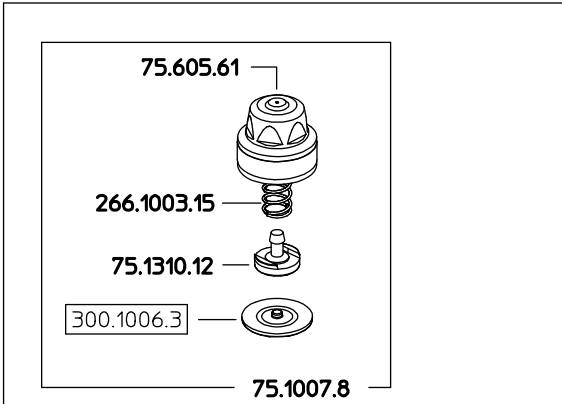

62.627.9
 62.627.9 A
 62.627.9 E

- Solo per kit
 For kit only
- 23.602.34 X2
 - 68.602.10
 - 73.602.22 X3
 - 260.602.14 X2

COME SI ORDINA/HOW TO ORDER
 Kit ricambio
 Spare parts kit **75.302.28**

DESCRIZIONE: GETTO M62 G3/8H. G1/8F. Ø18		N°revisione 01	Data revisione 24/01/2012
Braglia srl I-42122 REGGIO EMILIA - ITALY - UE Email tecnico@braglia.it	Tel. +39 0522 340648 Fax. +39 0522 345025	DISEGNATO G.BRAGLIA	APPROVATO G.BRAGLIA
	Dis.N°/Codice 62.627.9		