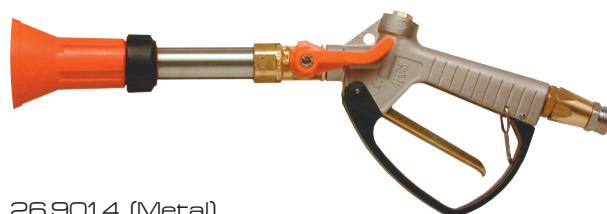

"TURBO" 400

26.901.165

26.901.162

26.901.4 (Metal)

Standard con ugello M15x1 Ø1.5

Versioni: con raccordo girevole G1/2F. G1/2M.
con attacco G1/2M.
Metal disponibile solo con raccordo girevole G1/2F. G1/2M.

Foro max. ugello: Ø2.3
Pressione di esercizio max: 50 bar
Peso: G1/2M. 620 g - con raccordo girevole 690 g - Metal 840 g
Lunghezza: 400 mm

Materiali: materiali plastici ad alta resistenza - acciaio inox - ottone - tenute in FPM - impugnatura Metal in alluminio con rivestimento al nichel chimico.

Impiego: trattamenti antiparassitari per vigneti, frutteti e floricoltura in serra. Apertura, chiusura e regolazione angolo di spruzzo con una sola mano. Copertura uniforme con 500 gocce/cm² a 5 Km/h. Posizione diffusore "Turbo" regolabile. Raccordo girevole per evitare torsioni del tubo. Il modello Metal è indicato per impieghi gravosi ed è dotato di protezione per la mano dell'operatore.

Materials: high resistance plastic materials - s.steel - brass - FKM gaskets - Metal model with Niploy processed aluminum handle.
Use: for vineyards, orchards and greenhouses spraying. One hand operated easy pattern continuous adjustment and on / off trigger. Fine nebulization of 3500 droplets sq / in. Adjustable "Turbo" atomizer position. Free swivelling with swivel connection. Heavy duty Metal model supplied with user hand shield.