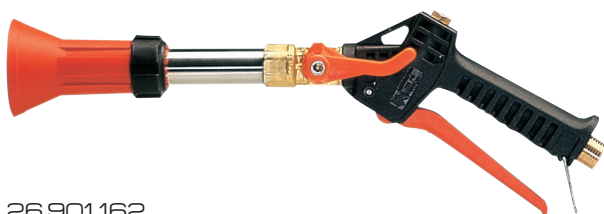

"TURBO" 400

26.901.165

26.901.162

26.901.4 (Metal)

Standard con ugello M15x1 Ø1.5

Versioni: con raccordo girevole G1/2F. G1/2M.
con attacco G1/2M.
Metal disponibile solo con raccordo girevole G1/2F. G1/2M.

Foro max. ugello: Ø2.3
Pressione di esercizio max: 50 bar
Peso: G1/2M. 620 g - con raccordo girevole 690 g - Metal 840 g
Lunghezza: 400 mm

Materiali: materiali plastici ad alta resistenza - acciaio inox - ottone - tenute in FPM - impugnatura Metal in alluminio con rivestimento al nichel chimico.

Impiego: trattamenti antiparassitari per vigneti, frutteti e floricoltura in serra. Apertura, chiusura e regolazione angolo di spruzzo con una sola mano. Copertura uniforme con 500 gocce/cm² a 5 Km/h. Posizione diffusore "Turbo" regolabile. Raccordo girevole per evitare torsioni del tubo. Il modello Metal è indicato per impieghi gravosi ed è dotato di protezione per la mano dell'operatore.

Standard with M15x1 spray tip Ø1.5

Models: with 1/2" BSPF. 1/2" BSPM. swivel connection
with 1/2" BSPM. connection
Metal available only with 1/2" BSPF. 1/2" BSPM. swivel connection

Max. spray tip hole: Ø2.3
Max. operating pressure: 50 bar (725 psi)
Weight: 1/2" BSPM. 620 g (1.31 lb) - with swivel connection 690 g (1.5 lb) - Metal 840 g (1.8 lb)
Length: 400 mm (16")