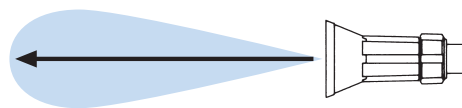

"TURBO" 400

26.901.165

26.901.162

26.901.4 (Metal)

Standard con ugello M15x1 Ø1.5

Versioni: con raccordo girevole G1/2F. G1/2M.
con attacco G1/2M.
Metal disponibile solo con raccordo girevole G1/2F. G1/2M.

Foro max. ugello: Ø2.3
Pressione di esercizio max: 50 bar
Peso: G1/2M. 620 g - con raccordo girevole 690 g - Metal 840 g
Lunghezza: 400 mm

Materiali: materiali plastici ad alta resistenza - acciaio inox - ottone - tenute in FPM - impugnatura Metal in alluminio con rivestimento al nichel chimico.

Impiego: trattamenti antiparassitari per vigneti, frutteti e floricoltura in serra. Apertura, chiusura e regolazione angolo di spruzzo con una sola mano. Copertura uniforme con 500 gocce/cm² a 5 Km/h. Posizione diffusore "Turbo" regolabile. Raccordo girevole per evitare torsioni del tubo. Il modello Metal è indicato per impieghi gravosi ed è dotato di protezione per la mano dell'operatore.

Standard with M15x1 spray tip Ø1.5

Models: with 1/2" BSPF. 1/2" BSPM. swivel connection
with 1/2" BSPM. connection
Metal available only with 1/2" BSPF. 1/2" BSPM. swivel connection

Max. spray tip hole: Ø2.3
Max. operating pressure: 50 bar (725 psi)
Weight: 1/2" BSPM. 620 g (1.31 lb) - with swivel connection 690 g (1.5 lb) - Metal 840 g (1.8 lb)
Length: 400 mm (16")