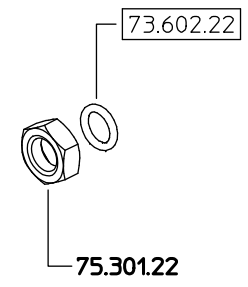

62.627.8  
 62.627.8 A  
 62.627.8 E

- Solo per kit  
 For kit only
- 23.602.34 X2
  - 68.602.10
  - 73.602.22 X3
  - 260.602.14 X2

COME SI ORDINA/HOW TO ORDER  
 Kit ricambio  
 Spare parts kit **75.302.28**

DESCRIZIONE: <b>GETTO M62 GV4M Ø18</b>		N°revisione <b>01</b>	Data revisione <b>23/01/2012</b>
<b>Braglia</b> srl Tel. +39 0522 340648 Fax. +39 0522 345025 I-42122 REGGIO EMILIA - ITALY - UE Email: tecnico@braglia.it	DISEGNATO <b>GBRAGLIA</b>	APPROVATO <b>GBRAGLIA</b>	Dis.N°/Codice <b>62.627.8</b>