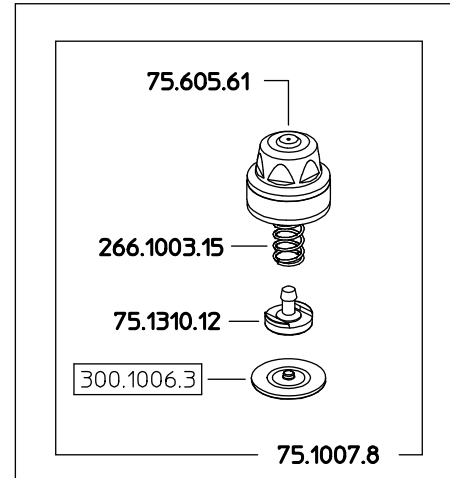

62.627.8  
 62.627.8 A  
 62.627.8 E

- Solo per kit  
 For kit only
- 23.602.34 X2
  - 68.602.10
  - 73.602.22 X3
  - 260.602.14 X2

COME SI ORDINA/HOW TO ORDER  
 Kit ricambio  
 Spare parts kit **75.302.28**

DESCRIZIONE: <b>GETTO M62 GV4M Ø18</b>		N°revisione <b>01</b>	Data revisione <b>23/01/2012</b>
<b>Braglia</b> srl Tel. +39 0522 340648 Fax. +39 0522 345025 I-42122 REGGIO EMILIA - ITALY - UE Email: tecnico@braglia.it	DISEGNATO <b>GBRAGLIA</b>	APPROVATO <b>GBRAGLIA</b>	Dis.N°/Codice <b>62.627.8</b>