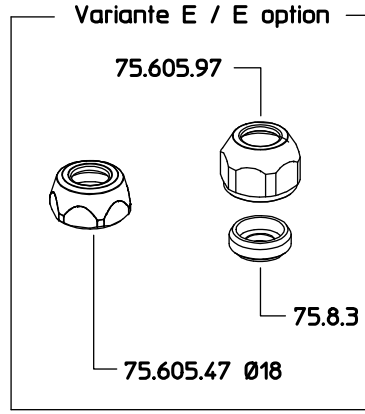

62.627.8  
 62.627.8 A  
 62.627.8 E

- Solo per kit  
 For kit only
- 23.602.34 X2
  - 68.602.10
  - 73.602.22 X3
  - 260.602.14 X2

COME SI ORDINA/HOW TO ORDER  
 Kit ricambio  
 Spare parts kit **75.302.28**

DESCRIZIONE: <b>GETTO M62 GV4M Ø18</b>		N°revisione <b>01</b>	Data revisione <b>23/01/2012</b>
<b>Braglia</b> srl Tel. +39 0522 340648 Fax. +39 0522 345025 I-42122 REGGIO EMILIA - ITALY - UE Email: tecnico@braglia.it	DISEGNATO <b>GBRAGLIA</b>	APPROVATO <b>GBRAGLIA</b>	Dis.N°/Codice <b>62.627.8</b>