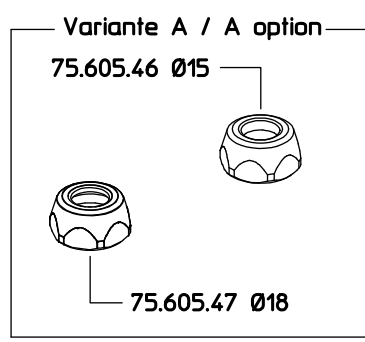

62.627.8  
 62.627.8 A  
 62.627.8 E

- Solo per kit  
 For kit only
- 23.602.34 X2
  - 68.602.10
  - 73.602.22 X3
  - 260.602.14 X2

COME SI ORDINA/HOW TO ORDER  
 Kit ricambio  
 Spare parts kit **75.302.28**

DESCRIZIONE: <b>GETTO M62 GV4M Ø18</b>		N°revisione <b>01</b>	Data revisione <b>23/01/2012</b>
<b>Braglia</b> srl Tel. +39 0522 340648 Fax. +39 0522 345025 I-42122 REGGIO EMILIA - ITALY - UE Email: tecnico@braglia.it	DISEGNATO <b>GBRAGLIA</b>	APPROVATO <b>GBRAGLIA</b>	Dis.N°/Codice <b>62.627.8</b>