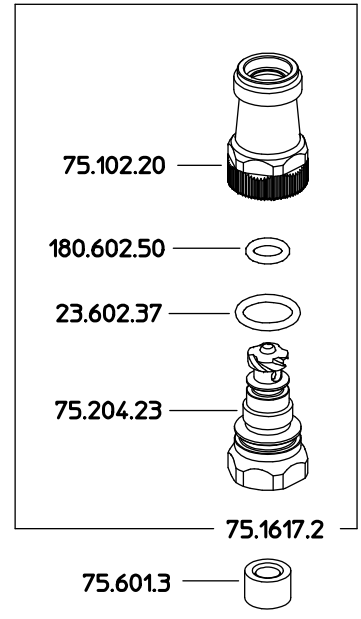

62.627.8  
 62.627.8 A  
 62.627.8 E

- Solo per kit  
 For kit only
- 23.602.34 X2
  - 68.602.10
  - 73.602.22 X3
  - 260.602.14 X2

COME SI ORDINA/HOW TO ORDER  
 Kit ricambio  
 Spare parts kit **75.302.28**

DESCRIZIONE: <b>GETTO M62 GV4M Ø18</b>		N°revisione <b>01</b>	Data revisione <b>23/01/2012</b>
<b>Braglia</b> srl Tel. +39 0522 340648 Fax. +39 0522 345025 I-42122 REGGIO EMILIA - ITALY - UE Email: tecnico@braglia.it	DISEGNATO <b>GBRAGLIA</b>	APPROVATO <b>GBRAGLIA</b>	Dis.N°/Codice <b>62.627.8</b>