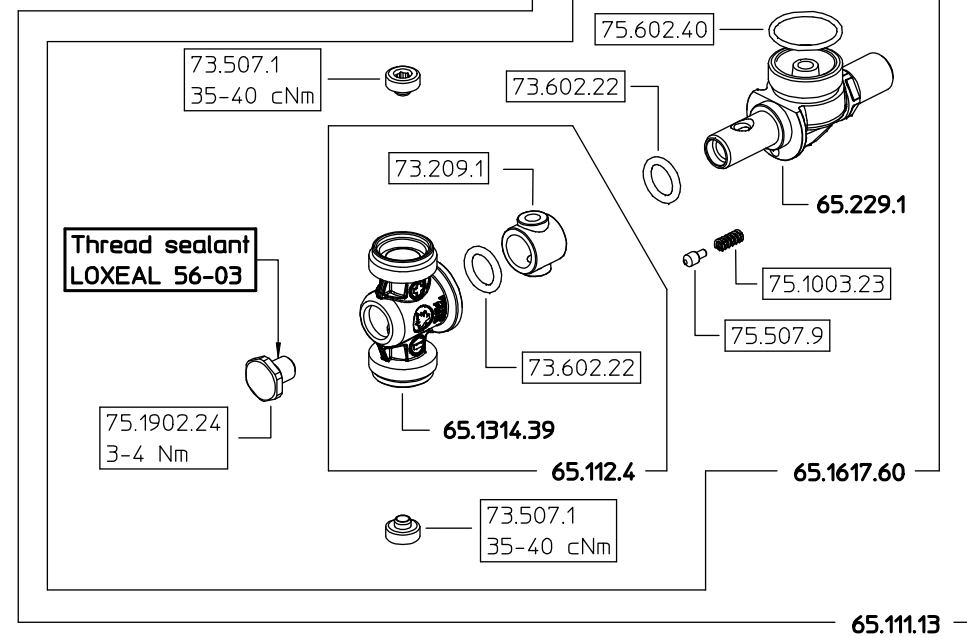

62.627.8  
 62.627.8 A  
 62.627.8 E

- Solo per kit  
 For kit only
- 23.602.34 X2
  - 68.602.10
  - 73.602.22 X3
  - 260.602.14 X2

COME SI ORDINA/HOW TO ORDER  
 Kit ricambio  
 Spare parts kit **75.302.28**

DESCRIZIONE: <b>GETTO M62 GV4M Ø18</b>		N°revisione <b>01</b>	Data revisione <b>23/01/2012</b>
<b>Braglia</b> srl Tel. +39 0522 340648 Fax. +39 0522 345025 I-42122 REGGIO EMILIA - ITALY - UE Email: tecnico@braglia.it	DISEGNATO <b>GBRAGLIA</b>	APPROVATO <b>GBRAGLIA</b>	Dis.N°/Codice <b>62.627.8</b>