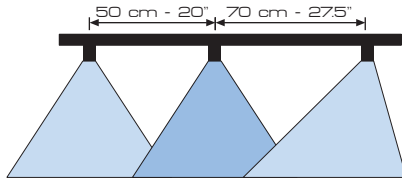

# ALBUZ® AVI OC 80°

**ALBUZ**  
ITALIAN  
EXCLUSIVE  
DISTRIBUTOR

300.618.5 EPDM  
300.618.6 FPM/FKM

◀ PAGE 10/43 ▶

Da 3.0 a 5.0 bar  
From 40 to 70 psi

**Materiali:** materiali plastici ad alta resistenza - allumina. **Impiego:** angolo di spruzzo 80° fuori centro (15° / 65°). Trattamenti con prodotti chimici sistemici, a contatto e fertilizzanti liquidi. Anti deriva ad iniezione d'aria. Dimensioni compatte (lunghezza 27 mm). Distribuzione eccellente in un ampio arco di pressioni. Migliora i risultati dei trattamenti nelle zone perimetrali. Pressione consigliata 3.0 bar - **Confezioni da: 50**

**Materials:** high resistance plastic materials - Al<sub>2</sub>O<sub>3</sub> alumina ceramic. **Use:** off center 80° (15° / 65°) spray angle. All applications including liquid fertilizers. Air injection anti drift flat fan spray tip. Compact size (27 mm / 1.063" length). Excellent spray distribution on a wide range of pressures. Spraying on field borders. 3.0 bar (45 psi) recommende operating pressure **Pieces per box: 50**