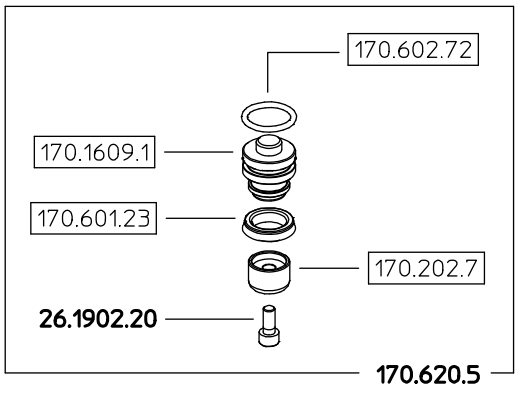

410.1510.2

**LUBRIFICARE CON GRASSO MOLY LT2
LE GUARNIZIONI ED I COMPONENTI INTERNI
SOGGETTI A SFREGAMENTO E ROTAZIONE**

COME SI ORDINA / HOW TO ORDER
Kit ricambio
Spare parts kit
410.302.36

Percorso file 3D:U:/Archivio/braglia/ESPL0SI/410.1510.2.pkg			
DENOMINAZIONE: Regolatore M410 G3/4F. G3/4F. 60 bar		N°revisione 06	Data revisione: 30/03/11
 Braglia srl I-42029 Masone (REGGIO EMILIA)-ITALY-UE Email: braglia@braglia.it	Tel. ++39 0522 340648	STE	RTE
	Fax. ++39 0522 345025	Dis.N°/Codice 410.1510.2	