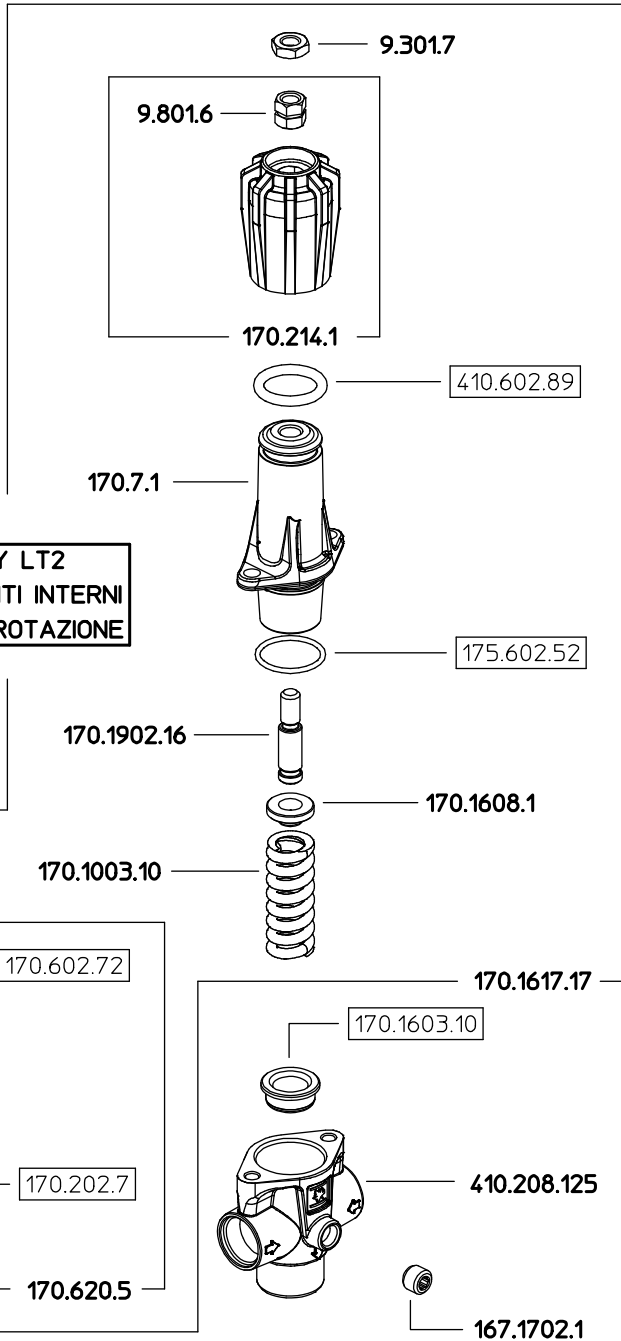

410.1510.2

**LUBRIFICARE CON GRASSO MOLY LT2
LE GUARNIZIONI ED I COMPONENTI INTERNI
SOGGETTI A SFREGAMENTO E ROTAZIONE**

COME SI ORDINA / HOW TO ORDER
Kit ricambio
Spare parts kit
410.302.36

Percorso file 3D:U:/Archivio/braglia/ESPL0SI/410.1510.2.pkg			
DENOMINAZIONE: Regolatore M410 G3/4F. G3/4F. 60 bar		N°revisione 06	Data revisione: 30/03/11
 Braglia srl I-42029 Masone (REGGIO EMILIA)-ITALY-UE Email: braglia@braglia.it	Tel. ++39 0522 340648	STE	RTE
	Fax. ++39 0522 345025	Dis.N°/Codice 410.1510.2	