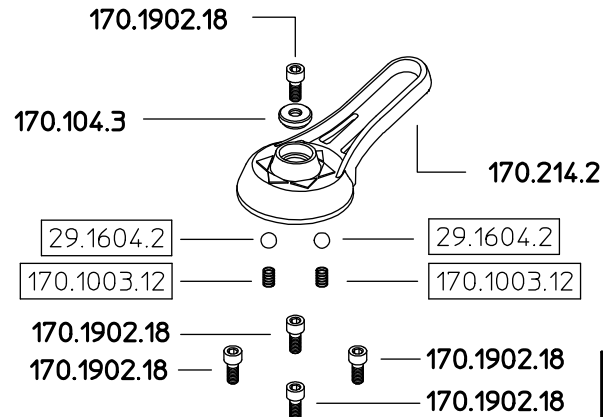

**170.206.20**  
**170.206.20 PM**  
**170.206.20 RG**  
**170.206.20 RP**

SOLO VERSIONI RG E RP  
 RG AND RP MODELS ONLY

PER TUTTE LE VERSIONI  
 FOR ALL MODELS

170.1005.15

SOLO VERSIONI PM E RP  
 PM AND RP MODELS ONLY

180.1305.27

Come si ordina/How to order  
 Kit ricambio-Cod. **170.302.30**  
 Spare parts kit-C/N.

DENOMINAZIONE: <b>Comando M170 ROCHA</b>				N°revisione <b>08</b>	Data revisione: <b>22/03/10</b>
	Tel. ++39 0522 340648	STE	RTE	Dis.N°/Codice	
	Fax. ++39 0522 345025			<b>170.206.20</b>	
I-42029 Masone (REGGIO EMILIA)-ITALY-UE Email: <a href="mailto:braglia@braglia.it">braglia@braglia.it</a>					