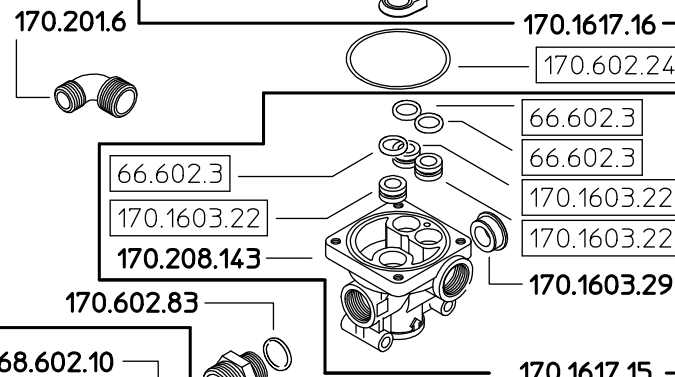

**170.206.20**  
**170.206.20 PM**  
**170.206.20 RG**  
**170.206.20 RP**

SOLO VERSIONI RG E RP  
 RG AND RP MODELS ONLY

PER TUTTE LE VERSIONI  
 FOR ALL MODELS

170.1005.15

SOLO VERSIONI PM E RP  
 PM AND RP MODELS ONLY

180.1305.27

Come si ordina/How to order  
 Kit ricambio-Cod. **170.302.30**  
 Spare parts kit-C/N.

DENOMINAZIONE: <b>Comando M170 ROCHA</b>				N°revisione <b>08</b>	Data revisione: <b>22/03/10</b>
	Tel. ++39 0522 340648	STE	RTE	Dis.N°/Codice	
	Fax. ++39 0522 345025			<b>170.206.20</b>	
I-42029 Masone (REGGIO EMILIA)-ITALY-UE Email: <a href="mailto:braglia@braglia.it">braglia@braglia.it</a>					