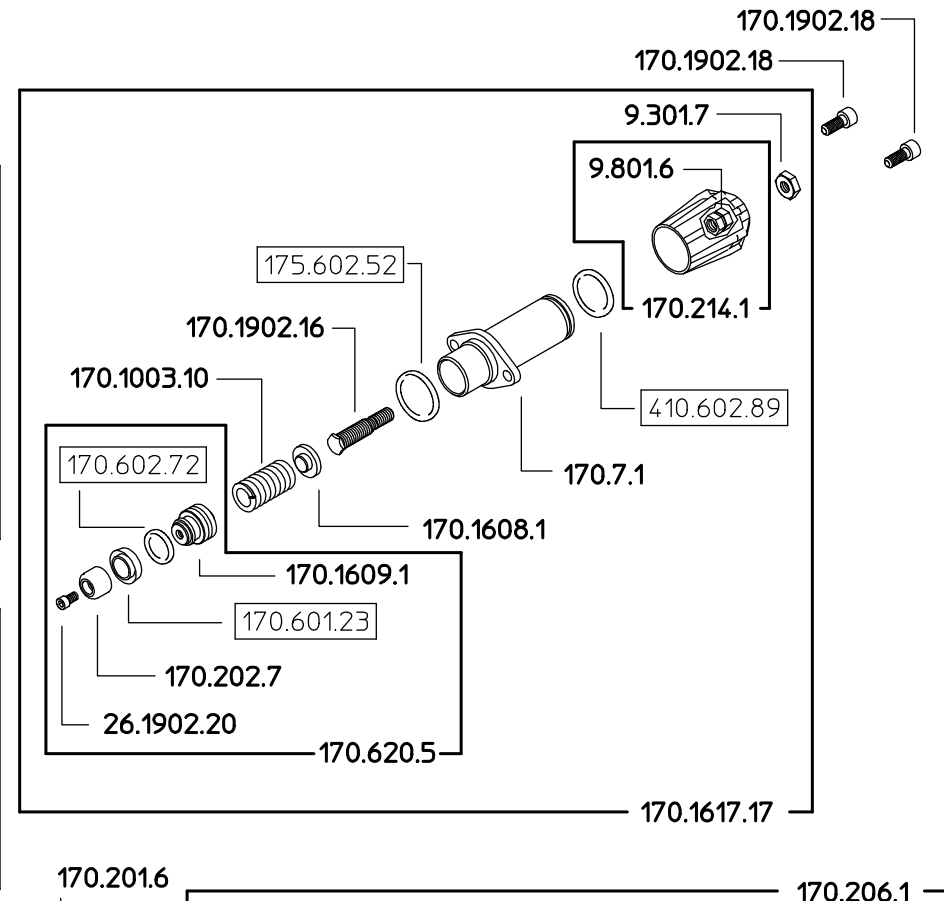

**170.206.20**  
**170.206.20 PM**  
**170.206.20 RG**  
**170.206.20 RP**

SOLO VERSIONI RG E RP  
 RG AND RP MODELS ONLY

PER TUTTE LE VERSIONI  
 FOR ALL MODELS

170.1005.15

SOLO VERSIONI PM E RP  
 PM AND RP MODELS ONLY

180.1305.27

Come si ordina/How to order  
 Kit ricambio-Cod. **170.302.30**  
 Spare parts kit-C/N.

DENOMINAZIONE: <b>Comando M170 ROCHA</b>				N°revisione <b>08</b>	Data revisione: <b>22/03/10</b>
	Tel. ++39 0522 340648	STE	RTE	Dis.N°/Codice	
	Fax. ++39 0522 345025			<b>170.206.20</b>	
I-42029 Masone (REGGIO EMILIA)-ITALY-UE Email: <a href="mailto:braglia@braglia.it">braglia@braglia.it</a>					