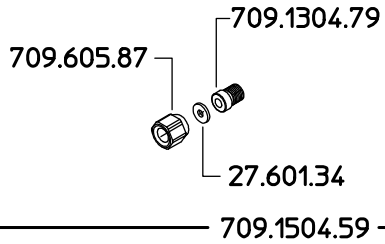

**170.206.20**  
**170.206.20 PM**  
**170.206.20 RG**  
**170.206.20 RP**

SOLO VERSIONI RG E RP  
 RG AND RP MODELS ONLY

PER TUTTE LE VERSIONI  
 FOR ALL MODELS

170.1005.15

SOLO VERSIONI PM E RP  
 PM AND RP MODELS ONLY

180.1305.27

Come si ordina/How to order  
 Kit ricambio-Cod. **170.302.30**  
 Spare parts kit-C/N.

DENOMINAZIONE: <b>Comando M170 ROCHA</b>				N°revisione <b>08</b>	Data revisione: <b>22/03/10</b>
	Tel. ++39 0522 340648	STE	RTE	Dis.N°/Codice	
	Fax. ++39 0522 345025			<b>170.206.20</b>	
I-42029 Masone (REGGIO EMILIA)-ITALY-UE Email: <a href="mailto:braglia@braglia.it">braglia@braglia.it</a>					