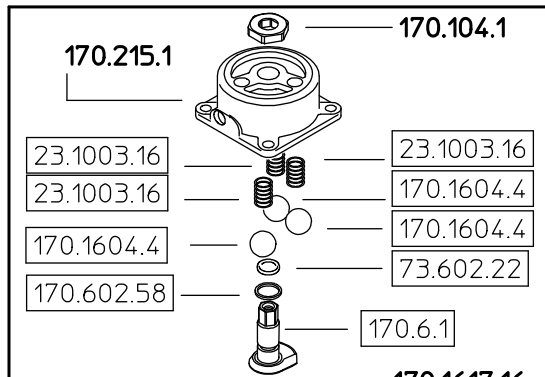

**170.206.20**  
**170.206.20 PM**  
**170.206.20 RG**  
**170.206.20 RP**

SOLO VERSIONI RG E RP  
 RG AND RP MODELS ONLY

PER TUTTE LE VERSIONI  
 FOR ALL MODELS

170.1005.15

SOLO VERSIONI PM E RP  
 PM AND RP MODELS ONLY

180.1305.27

Come si ordina/How to order  
 Kit ricambio-Cod. **170.302.30**  
 Spare parts kit-C/N.

DENOMINAZIONE: <b>Comando M170 ROCHA</b>				N°revisione <b>08</b>	Data revisione: <b>22/03/10</b>
	Tel. ++39 0522 340648	STE	RTE	Dis.N°/Codice	
	Fax. ++39 0522 345025			<b>170.206.20</b>	
I-42029 Masone (REGGIO EMILIA)-ITALY-UE Email: <a href="mailto:braglia@braglia.it">braglia@braglia.it</a>					