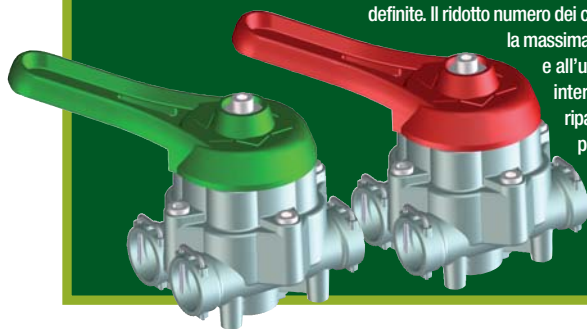

Dall'esperienza pluriennale nel campo dell'irrorazione nasce M174, comando deviatore multifunzione a 5 vie (1 entrata - 4 uscite) che Braglia ha progettato e realizzato per l'applicazione su atomizzatori e gruppi irroranti. Il comando è stato creato per razionalizzare la costruzione e l'impiego dell'irroratrice. La gestione dei diversi circuiti è concentrata in un'unica posizione, l'apertura avviene azionando una sola leva (ad esempio: miscelazione polveri, eiettore, miscelatore, lancia irroratrice, gruppo valvole, circuiti di pulizia). Il comando M174 è disponibile nella versione a 4 (selezione della singola uscita - leva rossa) ed 8 posizioni (selezione singola ed in coppia delle uscite - leva verde). Le connessioni ai circuiti possono essere configurate a piacere e sono facilmente gestibili mediante il montaggio di raccordi ad innesto con forchetta. L'azionamento della leva è scorrevole e le posizioni raggiunte in rotazione sono meccanicamente definite. Il ridotto numero dei componenti, ottimizzati per

la massima resistenza alla corrosione e all'usura, semplifica eventuali interventi di manutenzione o riparazione. Le sedi di tenuta possono essere ispezionate o sostituite in pochi minuti senza rimuovere il comando dalla macchina.