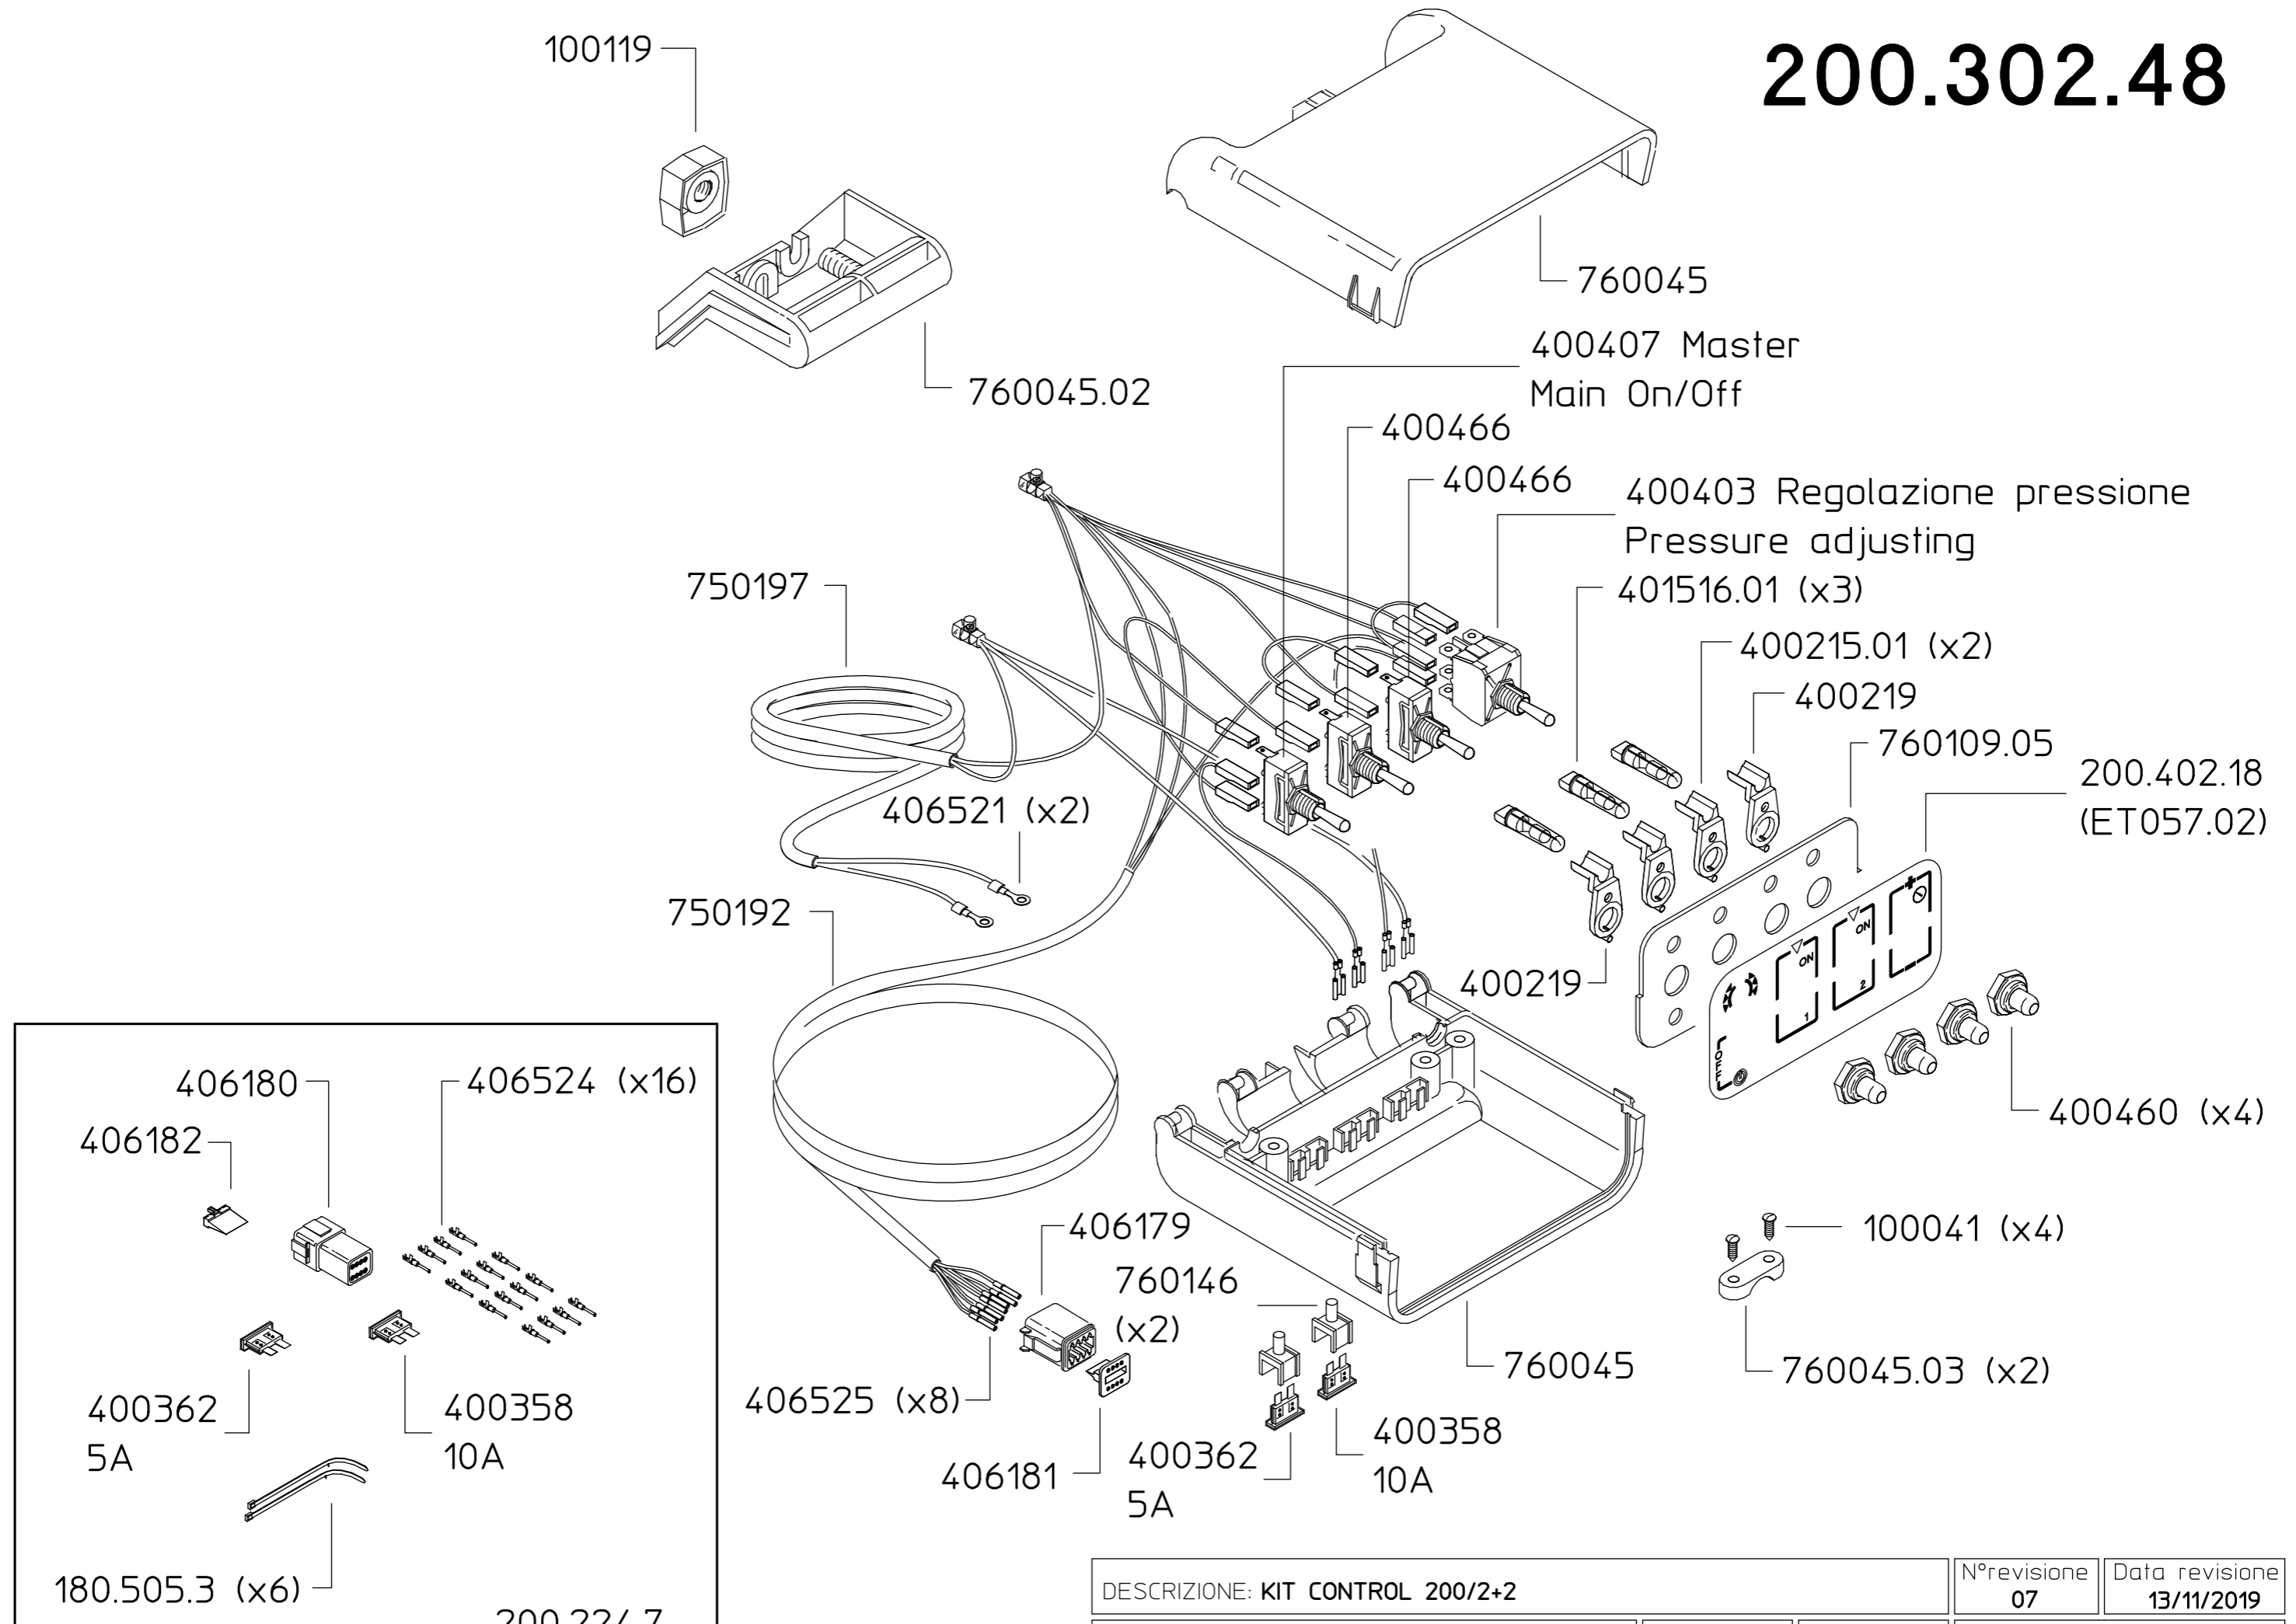

200.302.48

DESCRIZIONE: KIT CONTROL 200/2+2		N°revisione 07	Data revisione 13/11/2019
 Braglia SRL I-42122 REGGIO EMILIA - ITALY - UE Email tecnico@braglia.it		DISEGNATO A.BRAGLIA	APPROVATO G.BRAGLIA
		Dis.N°/Codice 200.302.48	