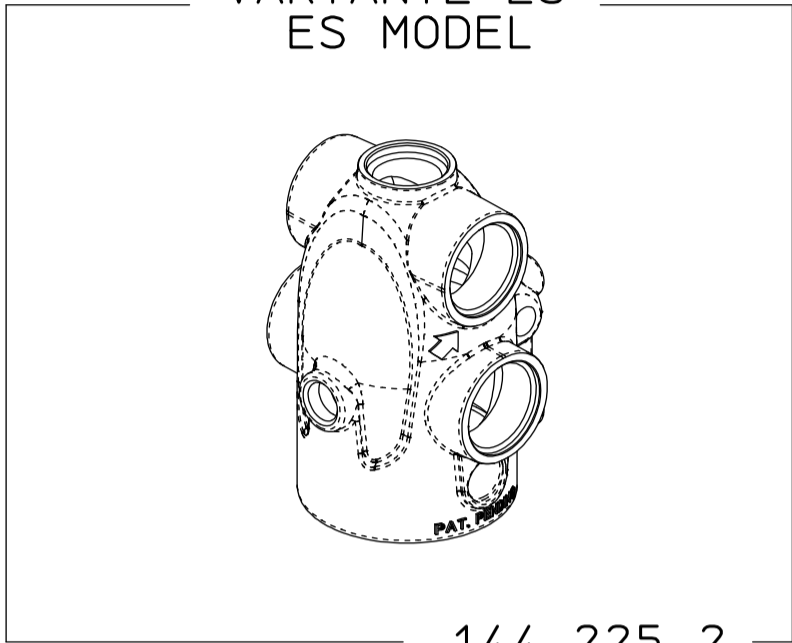

144.504.15

144.504.15 ES

144.504.15 NU

VARIANTE ES
ES MODEL

144.225.2

VARIANTI STANDARD / NU
STANDARD / NU MODELS