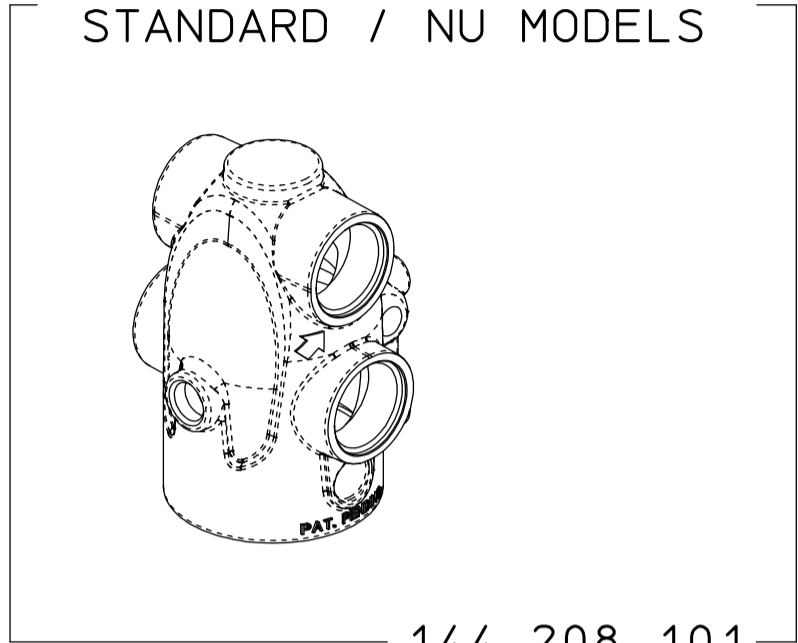

144.504.15

144.504.15 ES

144.504.15 NU

VARIANTE ES
ES MODEL

144.225.2

VARIANTI STANDARD / NU
STANDARD / NU MODELS

144.208.101

167.1702.1

144.203.8
100 MESH

200.402.17
VERDE / GREEN
100 MESH

2 x 142.602.18

144.208.88

VARIANTE ES
ES MODEL

166.602.78

167.1702.11

VARIANTE STANDARD
STANDARD MODEL