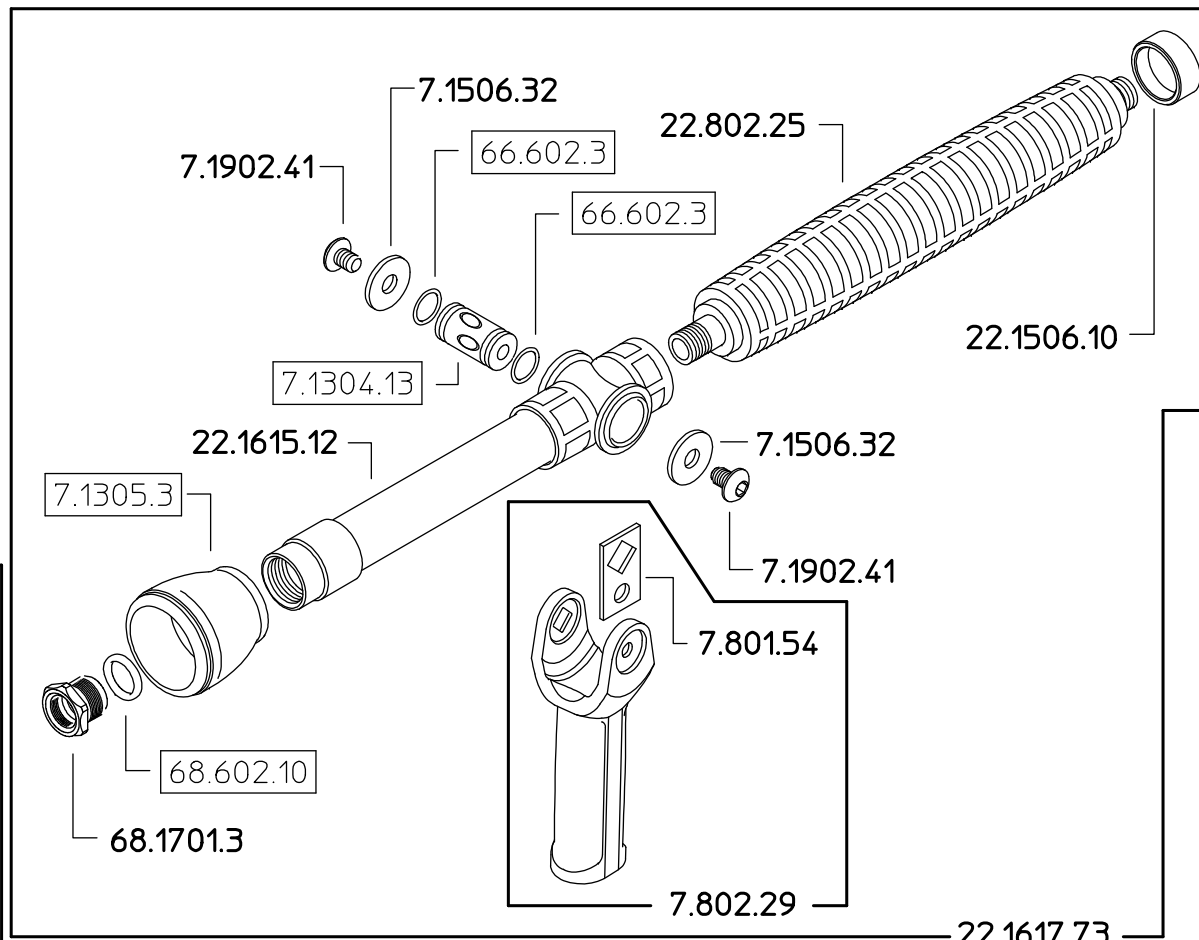

# 22.901.161

Utilizzare collante sigillafilietti bloccante

162.609.7

**NOTE DI MONTAGGIO:**  
-Utilizzare collante sigillafilietti LOXEAL 56-03 sulle filettature.

Kit ricambio-Spare parts kit 22.302.27  
Aggiungere anche-Add also:  
N° 1 22.302.73 Kit riparazione ML26 K1

Come si ordina/How to order  
Kit ricambio-Cod. **22.302.27**  
Spare parts kit-C/N.

DENOMINAZIONE: <b>Lancia lavaggio Ø15</b>			N°revisione <b>08</b>	Data revisione: <b>09/06/10</b>
<b>Braglia SRL</b> I-42029 Masone (REGGIO EMILIA)-ITALY-UE Email braglia@braglia.it	Tel. ++39 0522 340648	STE	RTE	Dis.N°/Codice <b>22.901.161</b>
	Fax. ++39 0522 345025			