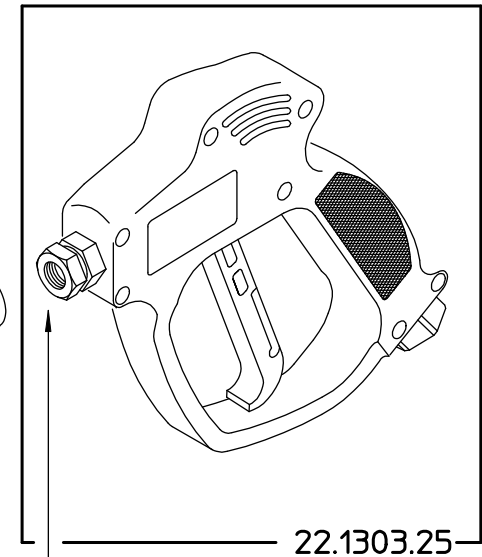

# 22.901.161

Utilizzare collante sigillafilietti bloccante

162.609.7

**NOTE DI MONTAGGIO:**  
-Utilizzare collante sigillafilietti LOXEAL 56-03 sulle filettature.

Kit ricambio-Spare parts kit 22.302.27  
Aggiungere anche-Add also:  
N° 1 22.302.73 Kit riparazione ML26 K1

Come si ordina/How to order  
Kit ricambio-Cod. **22.302.27**  
Spare parts kit-C/N.

DENOMINAZIONE: <b>Lancia lavaggio Ø15</b>			N°revisione <b>08</b>	Data revisione: <b>09/06/10</b>
<b>Braglia SRL</b> I-42029 Masone (REGGIO EMILIA)-ITALY-UE Email braglia@braglia.it	Tel. ++39 0522 340648	STE	RTE	Dis.N°/Codice <b>22.901.161</b>
	Fax. ++39 0522 345025			