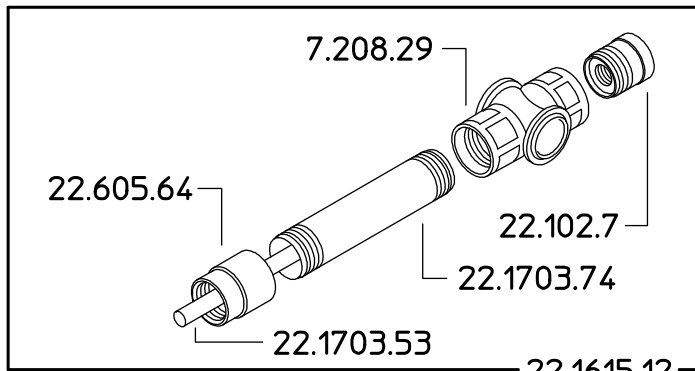

# 22.901.161

Utilizzare collante sigillafilietti bloccante

162.609.7

**NOTE DI MONTAGGIO:**  
-Utilizzare collante sigillafilietti LOXEAL 56-03 sulle filettature.

Kit ricambio-Spare parts kit 22.302.27  
Aggiungere anche-Add also:  
N° 1 22.302.73 Kit riparazione ML26 K1

Come si ordina/How to order  
Kit ricambio-Cod. **22.302.27**  
Spare parts kit-C/N.

DENOMINAZIONE: <b>Lancia lavaggio Ø15</b>			N°revisione <b>08</b>	Data revisione: <b>09/06/10</b>
<b>Braglia SRL</b> I-42029 Masone (REGGIO EMILIA)-ITALY-UE Email braglia@braglia.it	Tel. ++39 0522 340648	STE	RTE	Dis.N°/Codice <b>22.901.161</b>
	Fax. ++39 0522 345025			