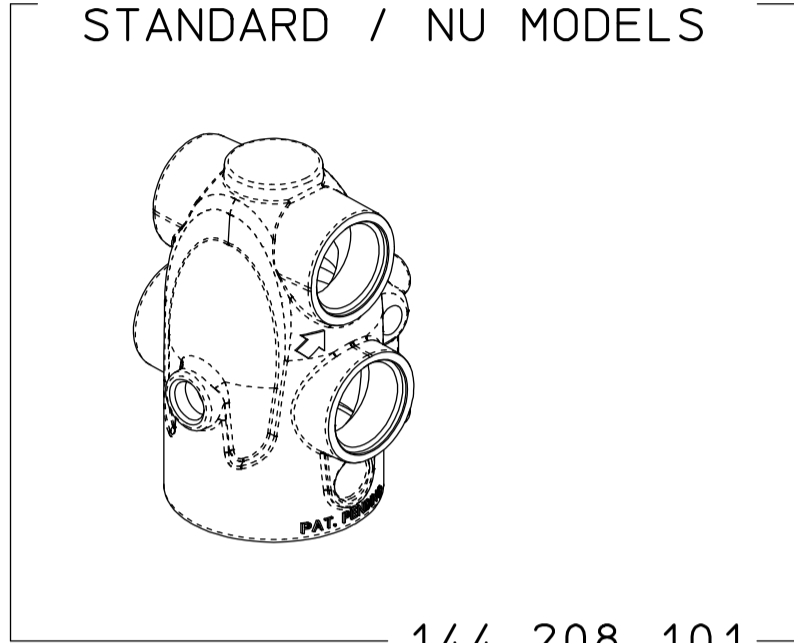

144.504.17

144.504.17 ES

144.504.17 NU

VARIANTE ES  
ES MODEL

144.225.2

VARIANTI STANDARD / NU  
STANDARD / NU MODELS

144.208.101

167.1702.1

144.203.23  
80 MESH

2 x 142.602.18

200.402.26  
GIALLO / YELLOW  
80 MESH

144.208.88

VARIANTE ES  
ES MODEL

166.602.78

167.1702.11

VARIANTE STANDARD  
STANDARD MODEL