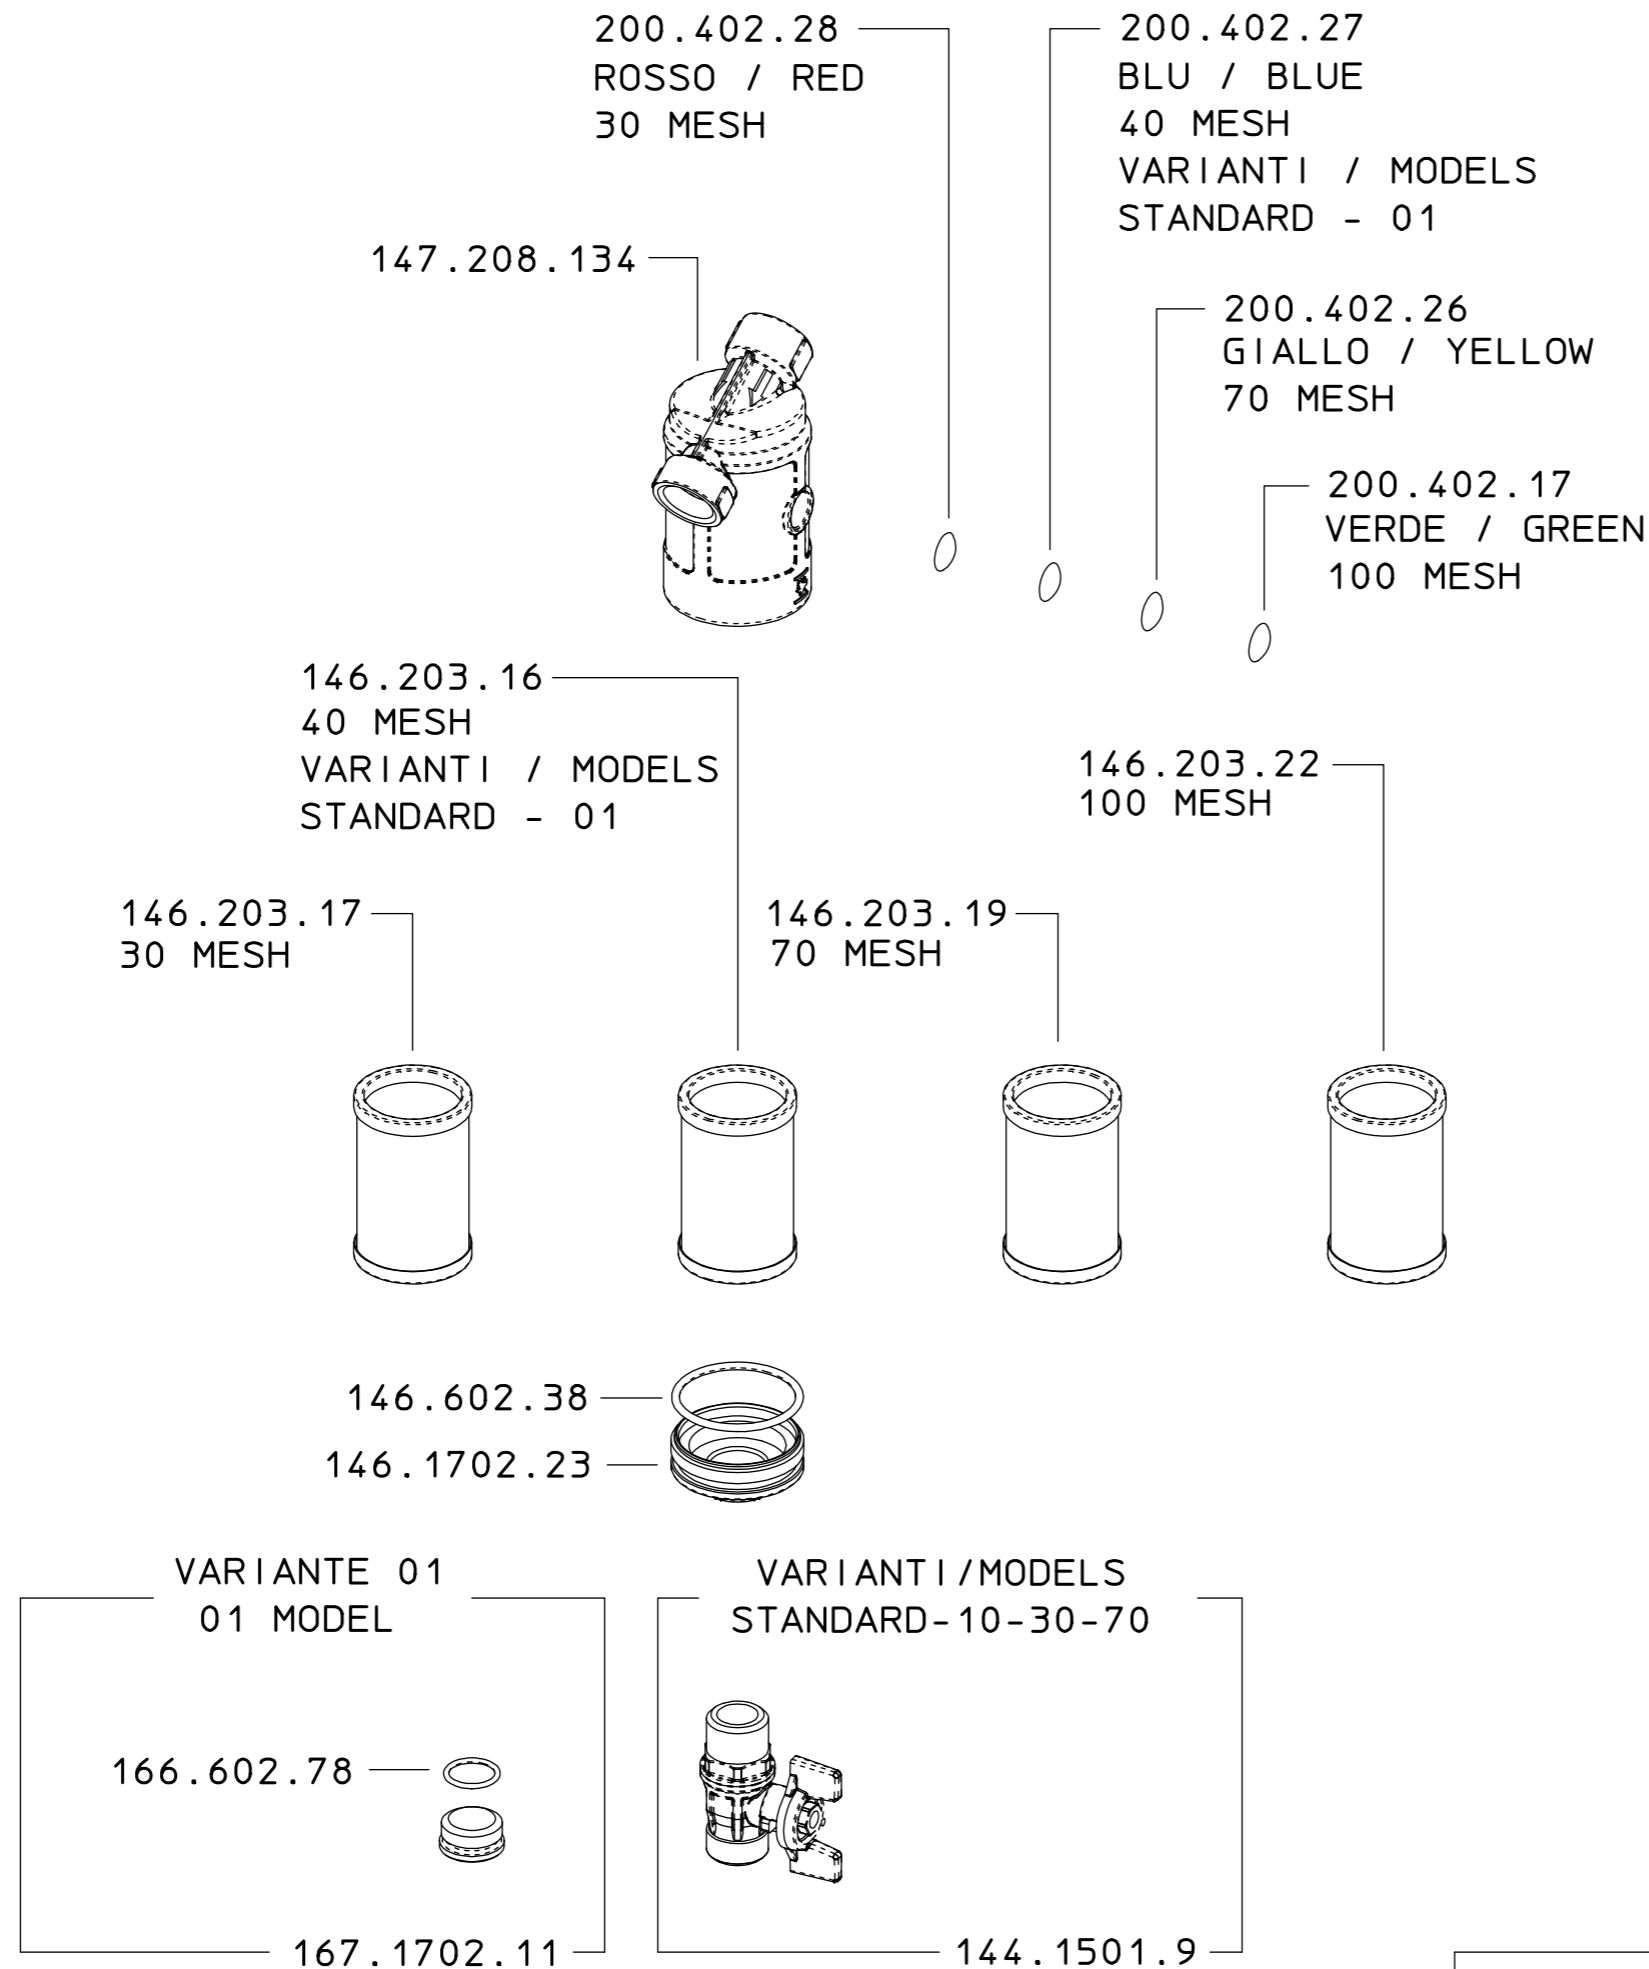

147.504.11
 147.504.11 01
 147.504.11 10
 147.504.11 30
 147.504.11 70

DESCRIZIONE: FILTRO M147 G1/2F. G1/2F. 40MESH		N°revisione 06	Data revisione 05/02/2020
 Braglia SRL I-42122 REGGIO EMILIA - ITALY - UE Email tecnico@braglia.it	Tel. +39 0522 340648 Fax. +39 0522 345025	DISEGNATO G.BRAGLIA	APPROVATO G.BRAGLIA
	Dis.N°/Codice 147.504.11		