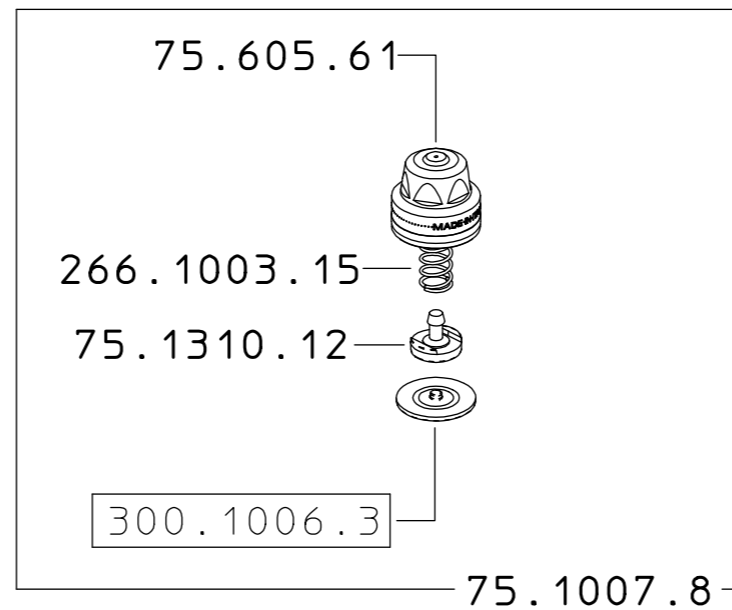

76.617.87

SOLO PER KIT
FOR KIT ONLY

23.602.34 x 2

68.602.10

73.602.22 x 3

260.602.14 x 2

73.507.1

COME SI ORDINA/HOW TO ORDER
Kit ricambio
Spare parts kit **75.302.28.**

DESCRIZIONE: GETTO M76 QUICK CAP G1/4F.		N°revisione 01	Data revisione 17/05/2021
Braglia SRL I-42122 REGGIO EMILIA - ITALY - UE Email tecnico@braglia.it		DISEGNATO G.BRAGLIA	APPROVATO G.BRAGLIA
		Dis.N°/Codice 76.617.87	