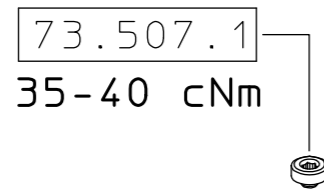

76.617.87

SOLO PER KIT
FOR KIT ONLY

23.602.34 x 2

68.602.10

73.602.22 x 3

260.602.14 x 2

73.507.1

COME SI ORDINA/HOW TO ORDER
Kit ricambio
Spare parts kit **75.302.28.**

DESCRIZIONE: GETTO M76 QUICK CAP G1/4F.		N°revisione 01	Data revisione 17/05/2021
Braglia SRL I-42122 REGGIO EMILIA - ITALY - UE Email tecnico@braglia.it		DISEGNATO G.BRAGLIA	APPROVATO G.BRAGLIA
		Dis.N°/Codice 76.617.87	