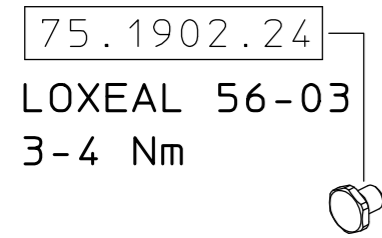

76.617.87

SOLO PER KIT
FOR KIT ONLY

23.602.34 x 2

68.602.10

73.602.22 x 3

260.602.14 x 2

73.507.1

COME SI ORDINA/HOW TO ORDER
Kit ricambio
Spare parts kit **75.302.28.**

DESCRIZIONE: GETTO M76 QUICK CAP G1/4F.		N°revisione 01	Data revisione 17/05/2021
Braglia SRL I-42122 REGGIO EMILIA - ITALY - UE Email tecnico@braglia.it		DISEGNATO G.BRAGLIA	APPROVATO G.BRAGLIA
		Dis.N°/Codice 76.617.87	