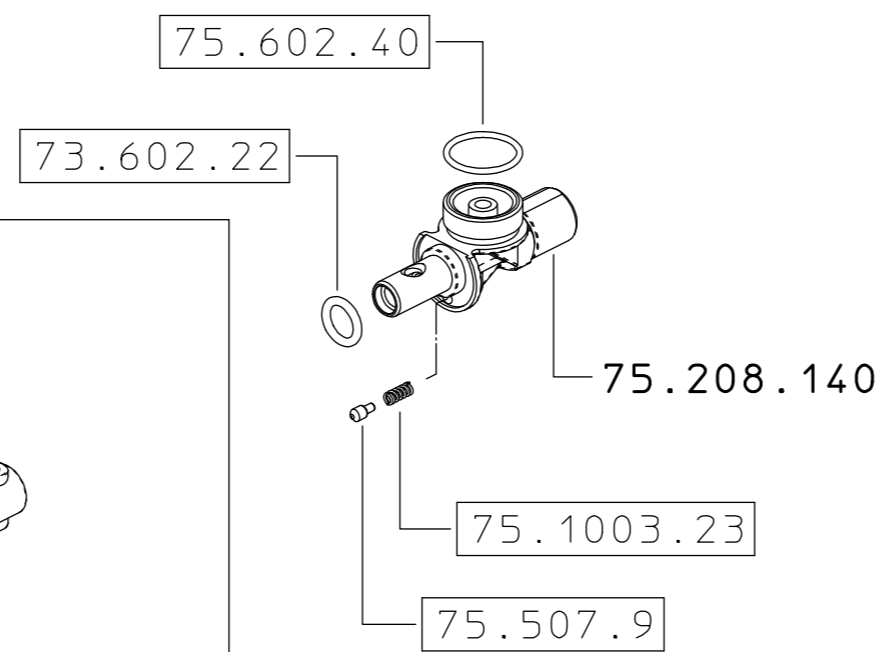

76.617.87

SOLO PER KIT
FOR KIT ONLY

23.602.34 x 2

68.602.10

73.602.22 x 3

260.602.14 x 2

73.507.1

COME SI ORDINA/HOW TO ORDER
Kit ricambio
Spare parts kit **75.302.28.**

DESCRIZIONE: GETTO M76 QUICK CAP G1/4F.		N°revisione 01	Data revisione 17/05/2021
Braglia SRL I-42122 REGGIO EMILIA - ITALY - UE Email tecnico@braglia.it		DISEGNATO G.BRAGLIA	APPROVATO G.BRAGLIA
		Dis.N°/Codice 76.617.87	