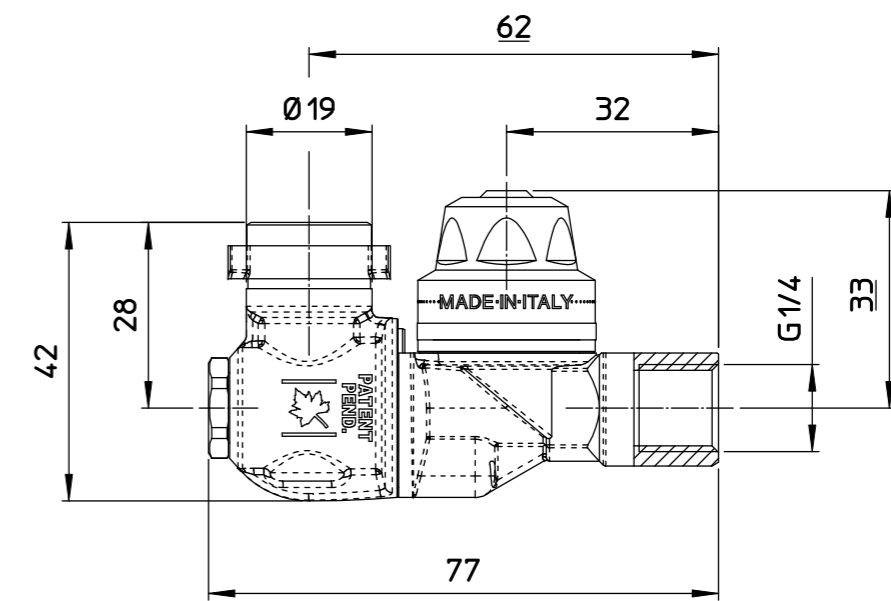

76.617.87

SOLO PER KIT
FOR KIT ONLY

23.602.34 x 2

68.602.10

73.602.22 x 3

260.602.14 x 2

73.507.1

COME SI ORDINA/HOW TO ORDER
Kit ricambio
Spare parts kit **75.302.28.**

DESCRIZIONE: GETTO M76 QUICK CAP G1/4F.		N°revisione 01	Data revisione 17/05/2021
Braglia SRL I-42122 REGGIO EMILIA - ITALY - UE Email tecnico@braglia.it		DISEGNATO G.BRAGLIA	APPROVATO G.BRAGLIA
		Dis.N°/Codice 76.617.87	