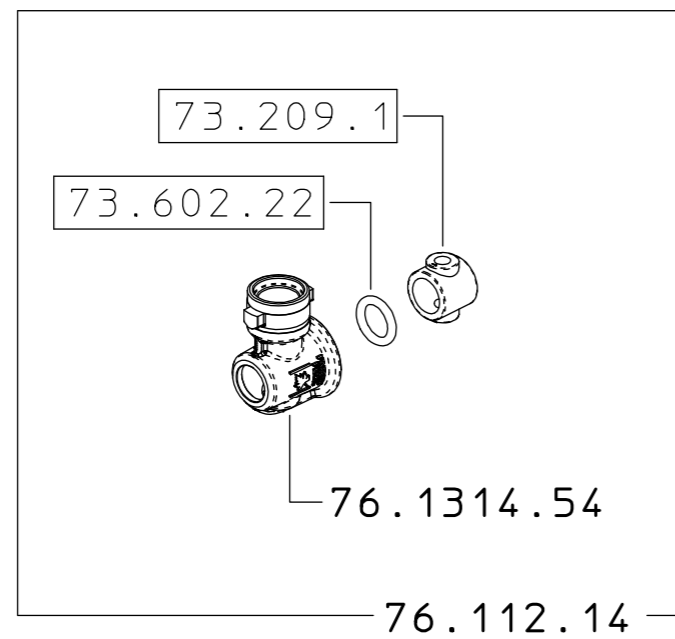

76.617.87

SOLO PER KIT
FOR KIT ONLY

23.602.34 x 2

68.602.10

73.602.22 x 3

260.602.14 x 2

73.507.1

COME SI ORDINA/HOW TO ORDER
Kit ricambio
Spare parts kit **75.302.28.**

DESCRIZIONE: GETTO M76 QUICK CAP G1/4F.		N°revisione 01	Data revisione 17/05/2021
Braglia SRL I-42122 REGGIO EMILIA - ITALY - UE Email tecnico@braglia.it		DISEGNATO G.BRAGLIA	APPROVATO G.BRAGLIA
		Dis.N°/Codice 76.617.87	