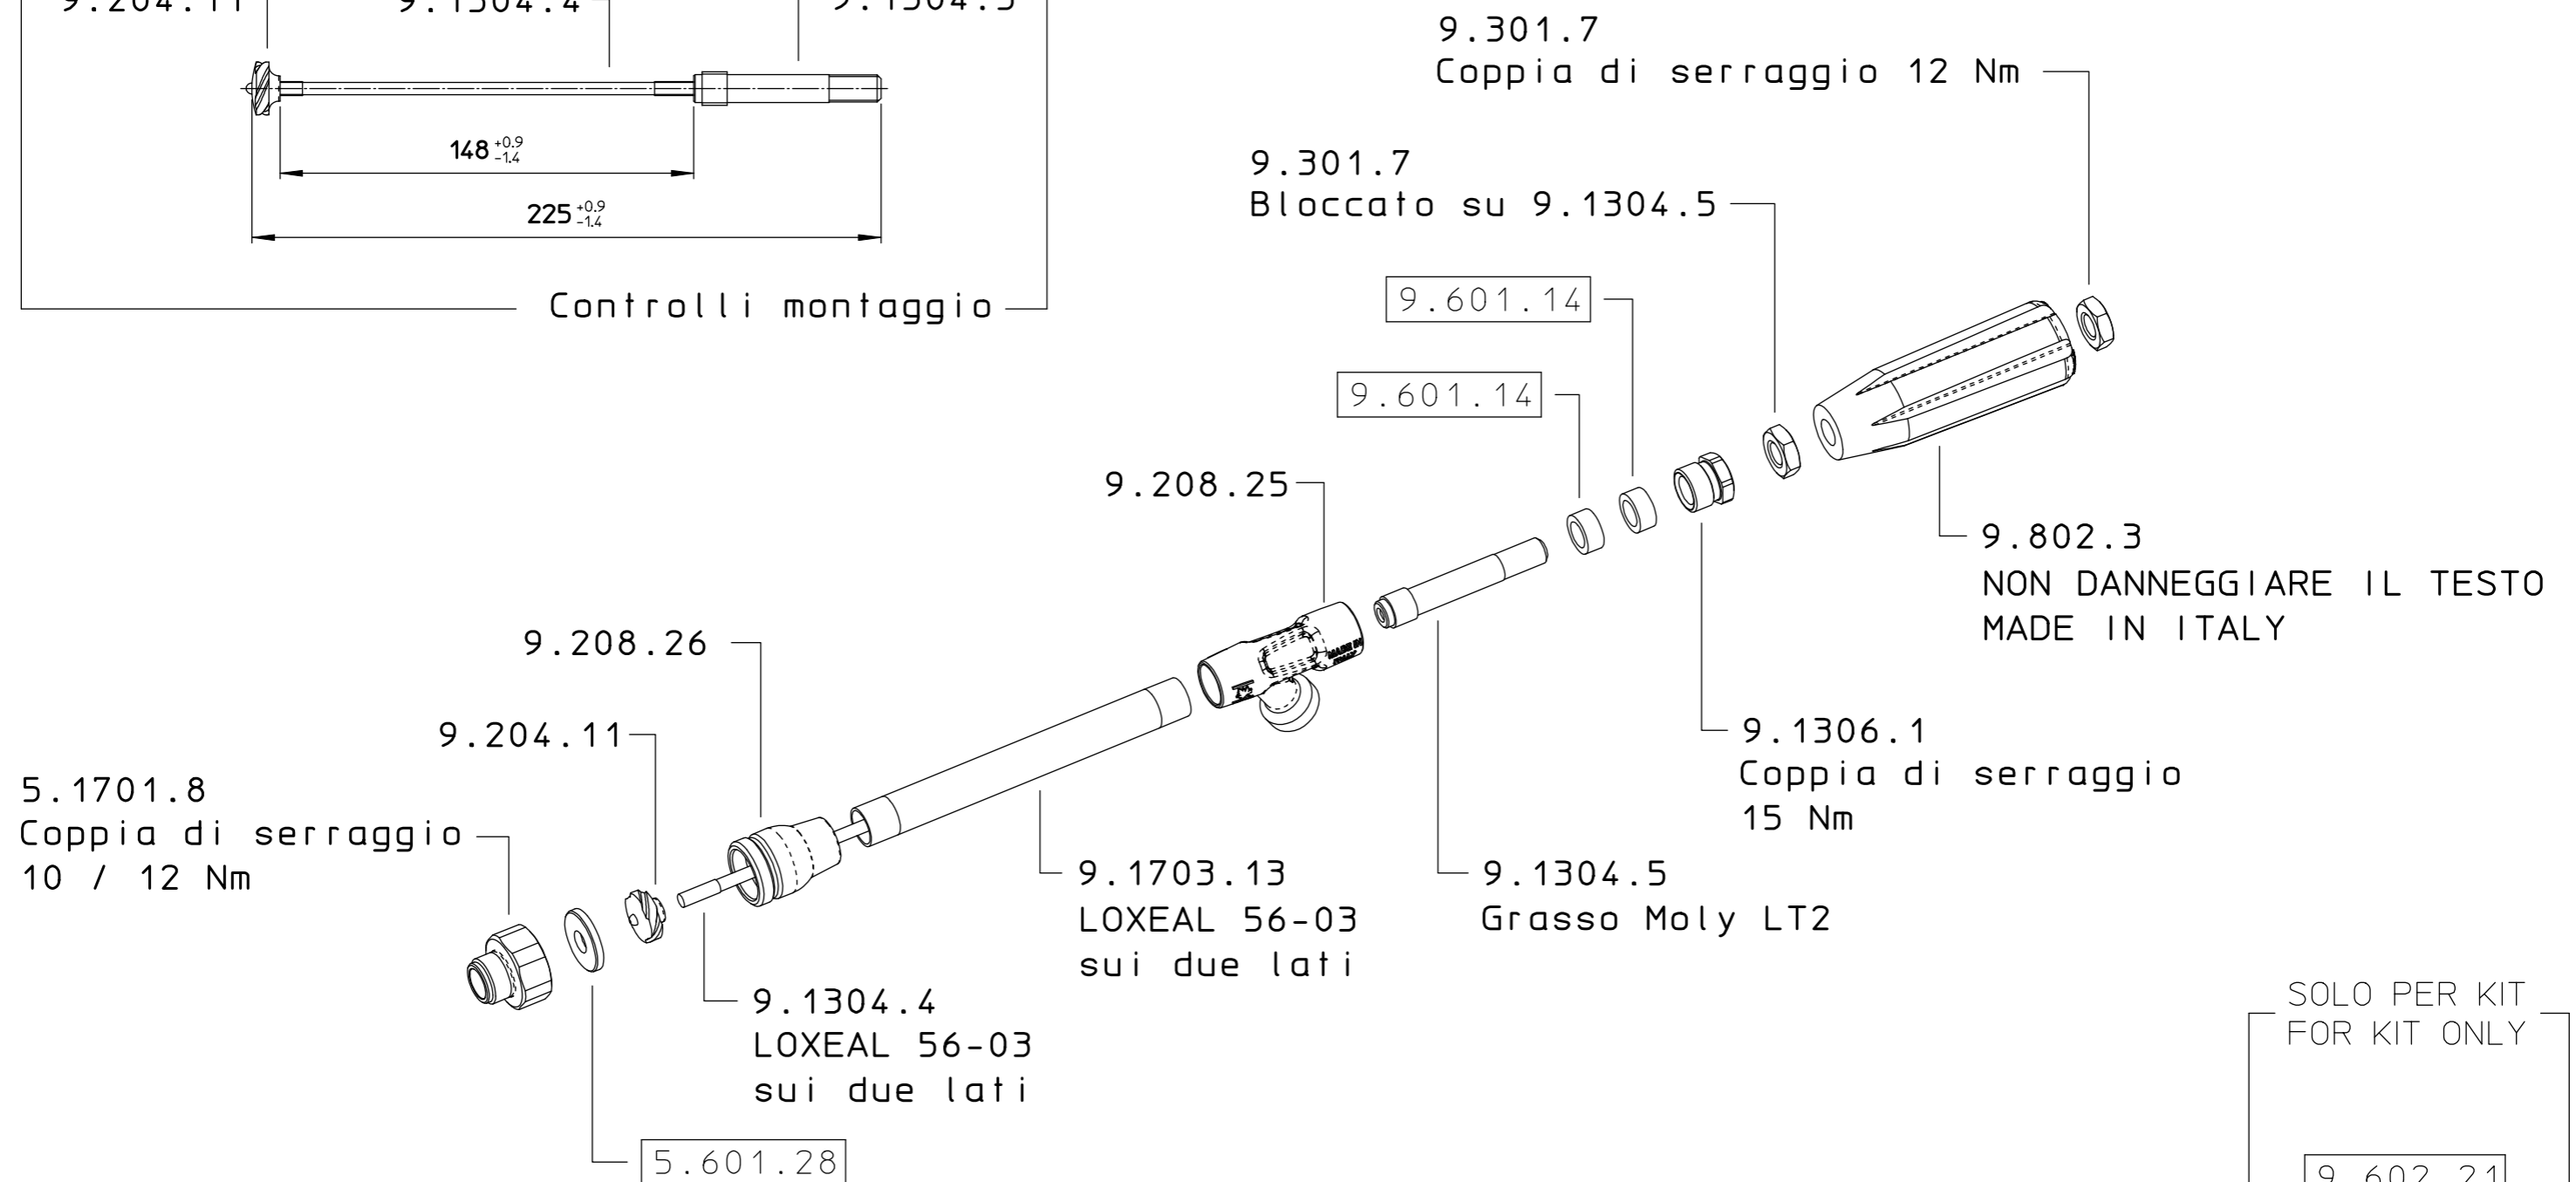

9.901.26

SOLO PER KIT
FOR KIT ONLY

9.602.21

COME SI ORDINA / HOW TO ORDER
Kit ricambio
Spare parts kit **5.302.23.**

DESCRIZIONE: LANCIA MANOPOLA 300 11/16-16UN		N°revisione 08	Data revisione 08/08/2017
Braglia SRL I-42122 REGGIO EMILIA - ITALY - UE Email tecnico@braglia.it	Tel. +39 0522 340648 Fax. +39 0522 345025	DISEGNATO A.BRAGLIA	APPROVATO G.BRAGLIA
		Dis.N°/Codice 9.901.26	