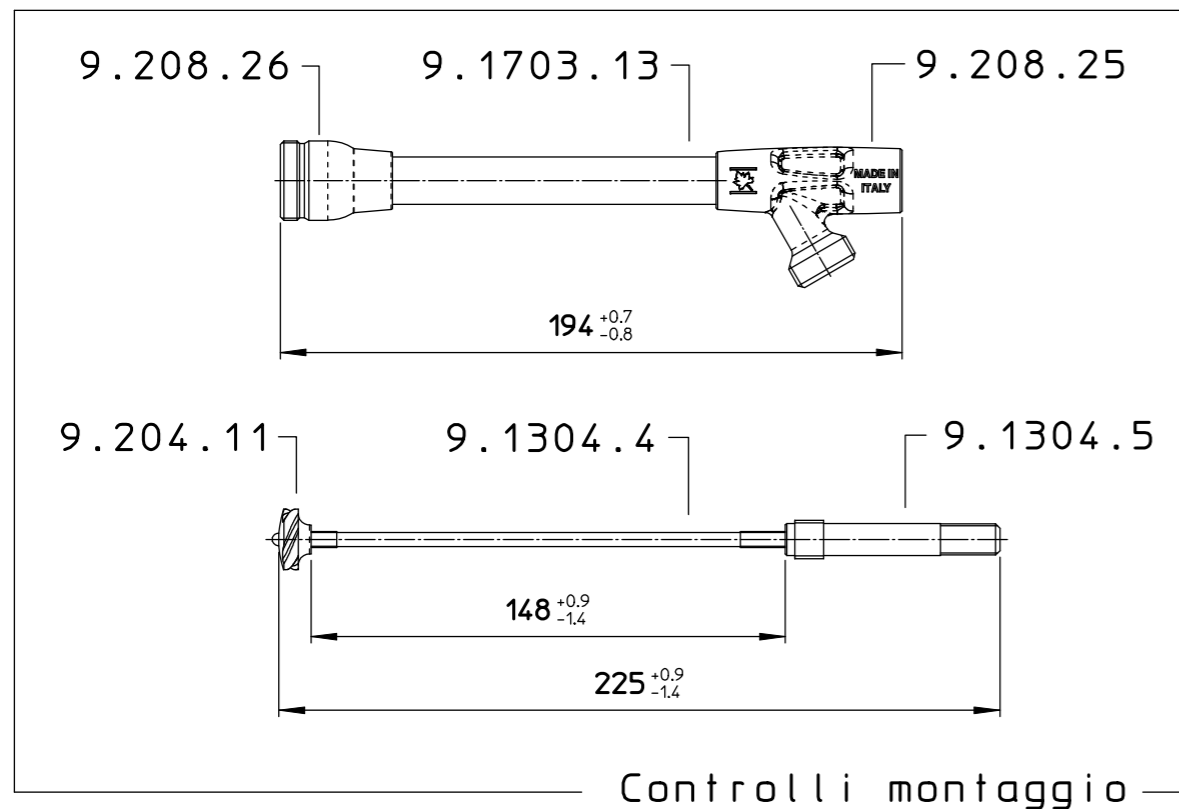

9.901.26

SOLO PER KIT
FOR KIT ONLY

9.602.21

COME SI ORDINA / HOW TO ORDER
Kit ricambio
Spare parts kit **5.302.23.**

DESCRIZIONE: LANCIA MANOPOLA 300 11/16-16UN		N°revisione 08	Data revisione 08/08/2017
Braglia SRL I-42122 REGGIO EMILIA - ITALY - UE Email tecnico@braglia.it	Tel. +39 0522 340648 Fax. +39 0522 345025	DISEGNATO A.BRAGLIA	APPROVATO G.BRAGLIA
		Dis.N°/Codice 9.901.26	