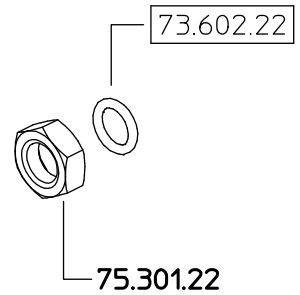

## 62.627.11 E

**Thread sealant  
LOXEAL 56-03**

- Solo per kit  
For kit only
- 23.602.34 X2
  - 68.602.10
  - 73.602.22 X2
  - 260.602.14 X2

COME SI ORDINA/HOW TO ORDER  
Kit ricambio  
Spare parts kit **75.302.28**

DESCRIZIONE: <b>GETTO M62 G1/4M. Ø15</b>		N°revisione <b>01</b>	Data revisione <b>26/01/2012</b>
<b>Braglia</b> SRL I-42122 REGGIO EMILIA - ITALY - UE Email tecnico@braglia.it	Tel. +39 0522 340648 Fax. +39 0522 345025	DISEGNATO <b>G.BRAGLIA</b>	APPROVATO <b>G.BRAGLIA</b>
			Dis.N°/Codice <b>62.627.11</b>