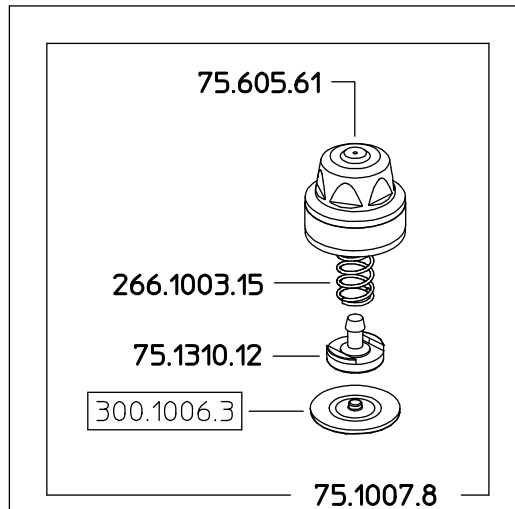

## 62.627.11 E

**Thread sealant  
LOXEAL 56-03**

- Solo per kit  
For kit only
- 23.602.34 X2
  - 68.602.10
  - 73.602.22 X2
  - 260.602.14 X2

COME SI ORDINA/HOW TO ORDER  
Kit ricambio  
Spare parts kit **75.302.28**

DESCRIZIONE: <b>GETTO M62 G1/4M. Ø15</b>		N°revisione <b>01</b>	Data revisione <b>26/01/2012</b>
<b>Braglia</b> SRL I-42122 REGGIO EMILIA - ITALY - UE Email tecnico@braglia.it	Tel. +39 0522 340648 Fax. +39 0522 345025	DISEGNATO <b>G.BRAGLIA</b>	APPROVATO <b>G.BRAGLIA</b>
			Dis.N°/Codice <b>62.627.11</b>