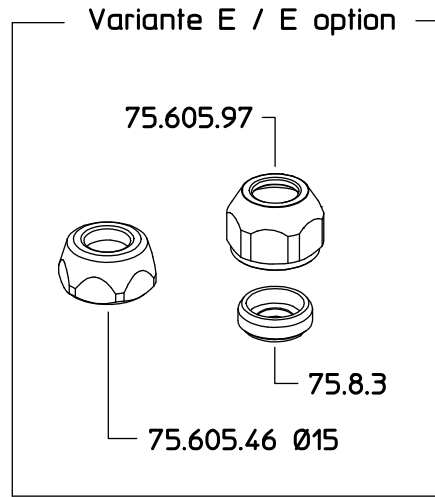

## 62.627.11 E

**Thread sealant  
LOXEAL 56-03**

- Solo per kit  
For kit only
- 23.602.34 X2
  - 68.602.10
  - 73.602.22 X2
  - 260.602.14 X2

COME SI ORDINA/HOW TO ORDER  
Kit ricambio  
Spare parts kit **75.302.28**

DESCRIZIONE: <b>GETTO M62 G1/4M. Ø15</b>		N°revisione <b>01</b>	Data revisione <b>26/01/2012</b>
<b>Braglia</b> SRL I-42122 REGGIO EMILIA - ITALY - UE Email tecnico@braglia.it	Tel. +39 0522 340648 Fax. +39 0522 345025	DISEGNATO <b>G.BRAGLIA</b>	APPROVATO <b>G.BRAGLIA</b>
			Dis.N°/Codice <b>62.627.11</b>