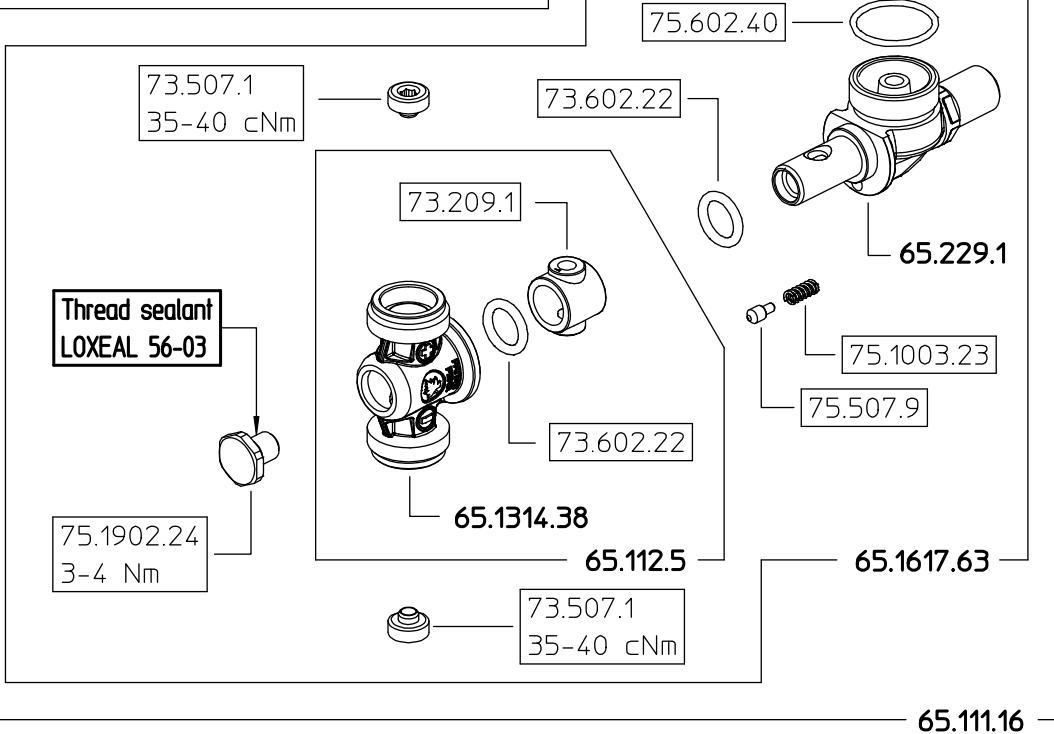

## 62.627.11 E

**Thread sealant  
LOXEAL 56-03**

- Solo per kit  
For kit only
- 23.602.34 X2
  - 68.602.10
  - 73.602.22 X2
  - 260.602.14 X2

COME SI ORDINA/HOW TO ORDER  
Kit ricambio  
Spare parts kit **75.302.28**

DESCRIZIONE: <b>GETTO M62 G1/4M. Ø15</b>		N°revisione <b>01</b>	Data revisione <b>26/01/2012</b>
<b>Braglia</b> SRL I-42122 REGGIO EMILIA - ITALY - UE Email tecnico@braglia.it	Tel. +39 0522 340648 Fax. +39 0522 345025	DISEGNATO <b>G.BRAGLIA</b>	APPROVATO <b>G.BRAGLIA</b>
			Dis.N°/Codice <b>62.627.11</b>