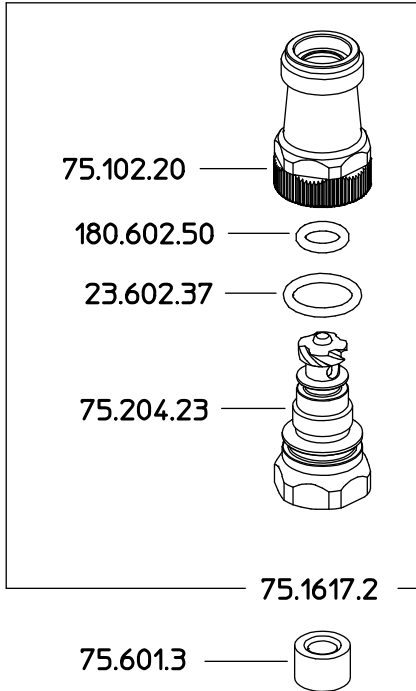

# 62.627.11

## 62.627.11 E

**Thread sealant  
LOXEAL 56-03**

- Solo per kit  
For kit only
- 23.602.34 X2
  - 68.602.10
  - 73.602.22 X2
  - 260.602.14 X2

COME SI ORDINA/HOW TO ORDER  
Kit ricambio  
Spare parts kit **75.302.28**

DESCRIZIONE: <b>GETTO M62 G1/4M. Ø15</b>		N°revisione <b>01</b>	Data revisione <b>26/01/2012</b>
<b>Braglia</b> SRL I-42122 REGGIO EMILIA - ITALY - UE Email tecnico@braglia.it	Tel. +39 0522 340648 Fax. +39 0522 345025	DISEGNATO <b>G.BRAGLIA</b>	APPROVATO <b>G.BRAGLIA</b>
			Dis.N°/Codice <b>62.627.11</b>