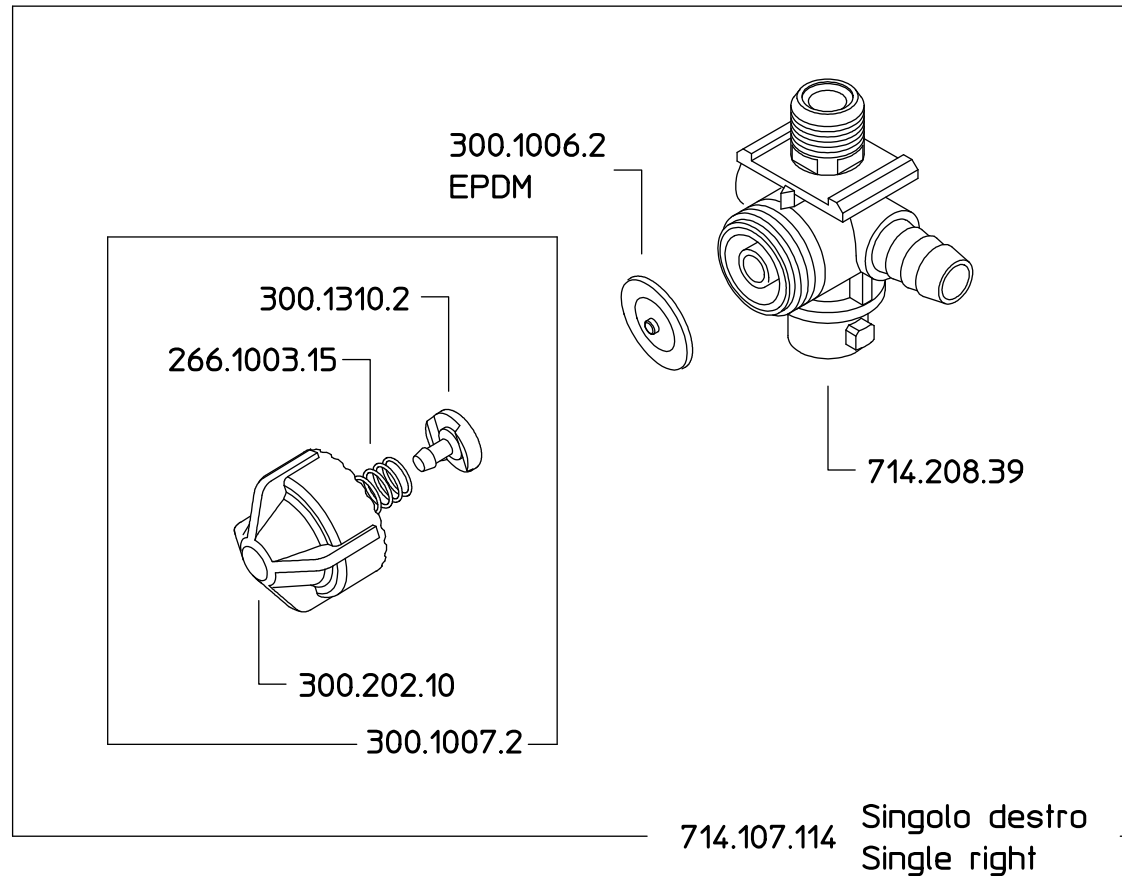

714.700.26

714.301.31

NOTE DI MONTAGGIO:
Assemblare il modulo antigoccia 300.1007.2 con coppia di serraggio pari a 5Nm utilizzando l'apposita bussola sagomata.

DENOMINAZIONE: Getto M714 singolo destro		N°revisione 01	Data revisione: 04/12/08
 Braglia SRL	Tel. ++39 0522 340648 Fax. ++39 0522 345025 I-42029 Masone (REGGIO EMILIA)-ITALY-UE Email braglia@braglia.it	STE	RTE
			Dis.N°/Codice 714.700.26