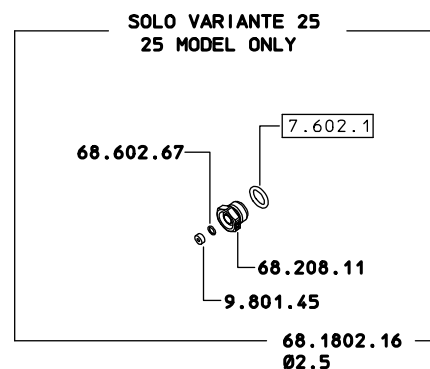

26.901.162
 26.901.162 10
 26.901.162 12
 26.901.162 18
 26.901.162 20
 26.901.162 23
 26.901.162 25
 26.901.162 30
 26.901.162 SA

ASSEMBLARE SU 29.1903.9 CON LOXEAL 58-10
 ASSEMBLE ON 29.1903.9 WITH LOXEAL 58-10

COME SI ORDINA/HOW TO ORDER
 Solo kit tenuta
 Seal kit only **23.302.12**

COME SI ORDINA/HOW TO ORDER
 Kit ricambio
 Spare parts kit **26.302.6**