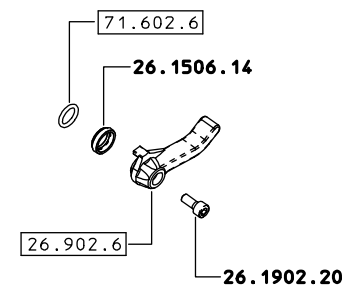

26.901.162
 26.901.162 10
 26.901.162 12
 26.901.162 18
 26.901.162 20
 26.901.162 23
 26.901.162 25
 26.901.162 30
 26.901.162 SA

ASSEMBLARE SU 29.1903.9 CON LOXEAL 58-10
 ASSEMBLE ON 29.1903.9 WITH LOXEAL 58-10

COME SI ORDINA/HOW TO ORDER
 Solo kit tenuta
 Seal kit only **23.302.12**

COME SI ORDINA/HOW TO ORDER
 Kit ricambio
 Spare parts kit **26.302.6**