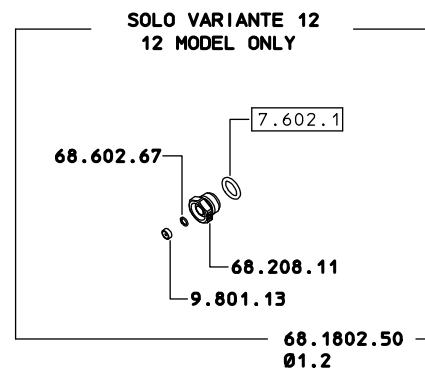

26.901.162
 26.901.162 10
 26.901.162 12
 26.901.162 18
 26.901.162 20
 26.901.162 23
 26.901.162 25
 26.901.162 30
 26.901.162 SA

ASSEMBLARE SU 29.1903.9 CON LOXEAL 58-10
 ASSEMBLE ON 29.1903.9 WITH LOXEAL 58-10

COME SI ORDINA/HOW TO ORDER
 Solo kit tenuta
 Seal kit only **23.302.12**

COME SI ORDINA/HOW TO ORDER
 Kit ricambio
 Spare parts kit **26.302.6**