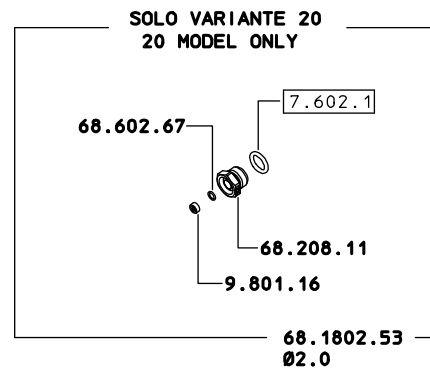

26.901.162
 26.901.162 10
 26.901.162 12
 26.901.162 18
 26.901.162 20
 26.901.162 23
 26.901.162 25
 26.901.162 30
 26.901.162 SA

ASSEMBLARE SU 29.1903.9 CON LOXEAL 58-10
 ASSEMBLE ON 29.1903.9 WITH LOXEAL 58-10

COME SI ORDINA/HOW TO ORDER
 Solo kit tenuta
 Seal kit only **23.302.12**

COME SI ORDINA/HOW TO ORDER
 Kit ricambio
 Spare parts kit **26.302.6**