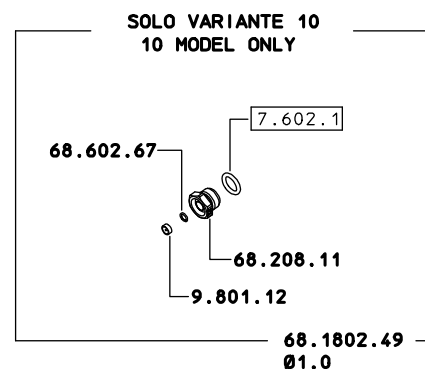

26.901.162
 26.901.162 10
 26.901.162 12
 26.901.162 18
 26.901.162 20
 26.901.162 23
 26.901.162 25
 26.901.162 30
 26.901.162 SA

ASSEMBLARE SU 29.1903.9 CON LOXEAL 58-10
 ASSEMBLE ON 29.1903.9 WITH LOXEAL 58-10

COME SI ORDINA/HOW TO ORDER
 Solo kit tenuta
 Seal kit only **23.302.12**

COME SI ORDINA/HOW TO ORDER
 Kit ricambio
 Spare parts kit **26.302.6**