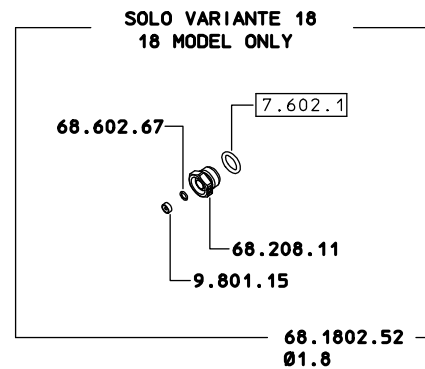

26.901.162
 26.901.162 10
 26.901.162 12
 26.901.162 18
 26.901.162 20
 26.901.162 23
 26.901.162 25
 26.901.162 30
 26.901.162 SA

ASSEMBLARE SU 29.1903.9 CON LOXEAL 58-10
 ASSEMBLE ON 29.1903.9 WITH LOXEAL 58-10

COME SI ORDINA/HOW TO ORDER
 Solo kit tenuta
 Seal kit only **23.302.12**

COME SI ORDINA/HOW TO ORDER
 Kit ricambio
 Spare parts kit **26.302.6**