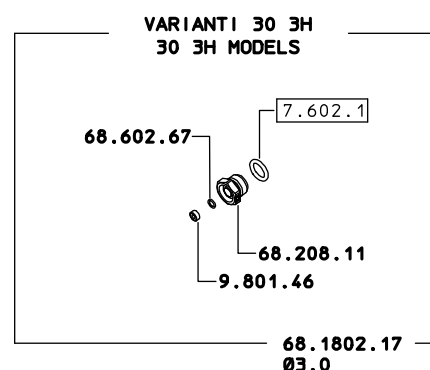

26.901.162
 26.901.162 10
 26.901.162 12
 26.901.162 18
 26.901.162 20
 26.901.162 23
 26.901.162 25
 26.901.162 30
 26.901.162 SA

ASSEMBLARE SU 29.1903.9 CON LOXEAL 58-10
 ASSEMBLE ON 29.1903.9 WITH LOXEAL 58-10

COME SI ORDINA/HOW TO ORDER
 Solo kit tenuta
 Seal kit only **23.302.12**

COME SI ORDINA/HOW TO ORDER
 Kit ricambio
 Spare parts kit **26.302.6**