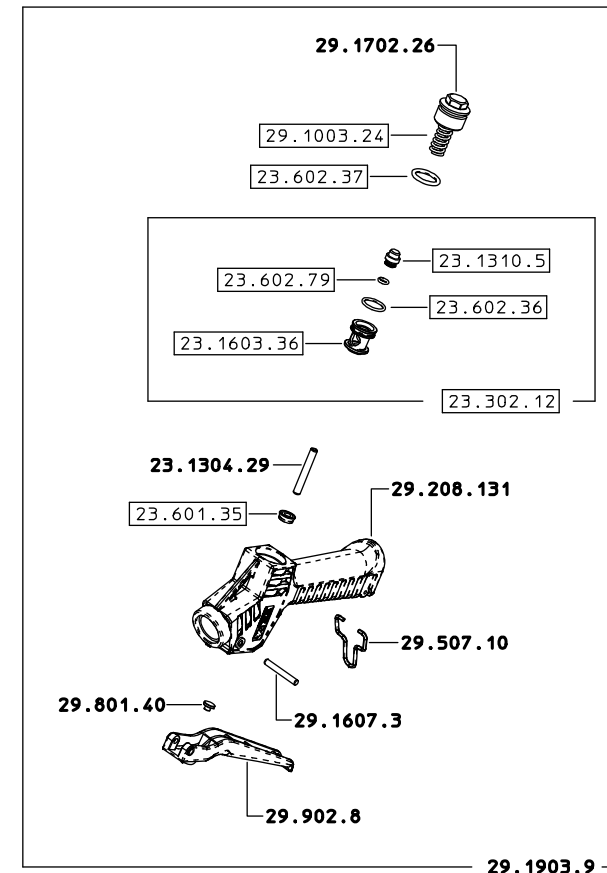

26.901.162
 26.901.162 10
 26.901.162 12
 26.901.162 18
 26.901.162 20
 26.901.162 23
 26.901.162 25
 26.901.162 30
 26.901.162 SA

ASSEMBLARE SU 29.1903.9 CON LOXEAL 58-10
 ASSEMBLE ON 29.1903.9 WITH LOXEAL 58-10

COME SI ORDINA/HOW TO ORDER
 Solo kit tenuta
 Seal kit only **23.302.12**

COME SI ORDINA/HOW TO ORDER
 Kit ricambio
 Spare parts kit **26.302.6**