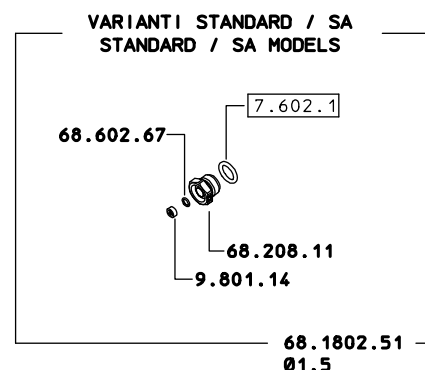

26.901.162
 26.901.162 10
 26.901.162 12
 26.901.162 18
 26.901.162 20
 26.901.162 23
 26.901.162 25
 26.901.162 30
 26.901.162 SA

ASSEMBLARE SU 29.1903.9 CON LOXEAL 58-10
 ASSEMBLE ON 29.1903.9 WITH LOXEAL 58-10

COME SI ORDINA/HOW TO ORDER
 Solo kit tenuta
 Seal kit only **23.302.12**

COME SI ORDINA/HOW TO ORDER
 Kit ricambio
 Spare parts kit **26.302.6**