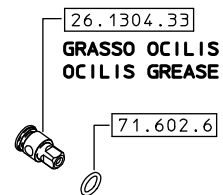

26.901.162
 26.901.162 10
 26.901.162 12
 26.901.162 18
 26.901.162 20
 26.901.162 23
 26.901.162 25
 26.901.162 30
 26.901.162 SA

ASSEMBLARE SU 29.1903.9 CON LOXEAL 58-10
 ASSEMBLE ON 29.1903.9 WITH LOXEAL 58-10

COME SI ORDINA/HOW TO ORDER
 Solo kit tenuta
 Seal kit only **23.302.12**

COME SI ORDINA/HOW TO ORDER
 Kit ricambio
 Spare parts kit **26.302.6**