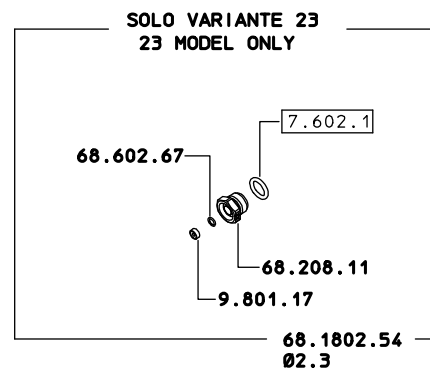

26.901.162
 26.901.162 10
 26.901.162 12
 26.901.162 18
 26.901.162 20
 26.901.162 23
 26.901.162 25
 26.901.162 30
 26.901.162 SA

ASSEMBLARE SU 29.1903.9 CON LOXEAL 58-10
 ASSEMBLE ON 29.1903.9 WITH LOXEAL 58-10

COME SI ORDINA/HOW TO ORDER
 Solo kit tenuta
 Seal kit only **23.302.12**

COME SI ORDINA/HOW TO ORDER
 Kit ricambio
 Spare parts kit **26.302.6**