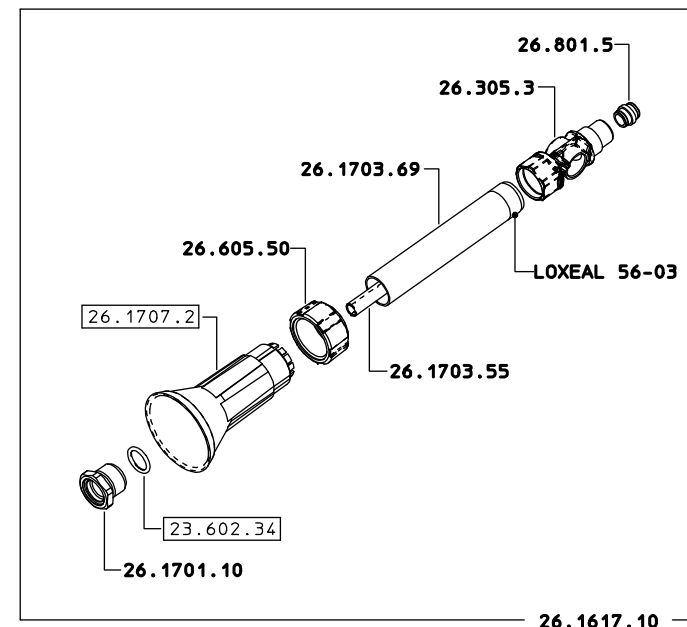

26.901.162
 26.901.162 10
 26.901.162 12
 26.901.162 18
 26.901.162 20
 26.901.162 23
 26.901.162 25
 26.901.162 30
 26.901.162 SA

ASSEMBLARE SU 29.1903.9 CON LOXEAL 58-10
 ASSEMBLE ON 29.1903.9 WITH LOXEAL 58-10

COME SI ORDINA/HOW TO ORDER
 Solo kit tenuta
 Seal kit only **23.302.12**

COME SI ORDINA/HOW TO ORDER
 Kit ricambio
 Spare parts kit **26.302.6**