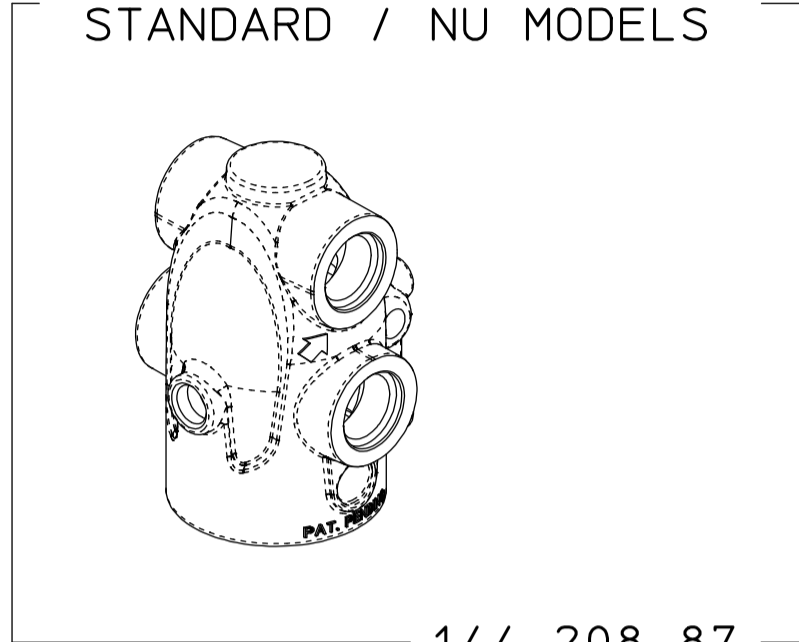

144.504.13

144.504.13 ES

144.504.13 NU

VARIANTE ES  
ES MODEL

144.225.1

VARIANTI STANDARD / NU  
STANDARD / NU MODELS

144.208.87

167.1702.1

144.203.23  
80 MESH

2 x 142.602.18

200.402.26  
GIALLO / YELLOW  
80 MESH

144.208.88

VARIANTE ES  
ES MODEL

166.602.78

167.1702.11

VARIANTE STANDARD  
STANDARD MODEL