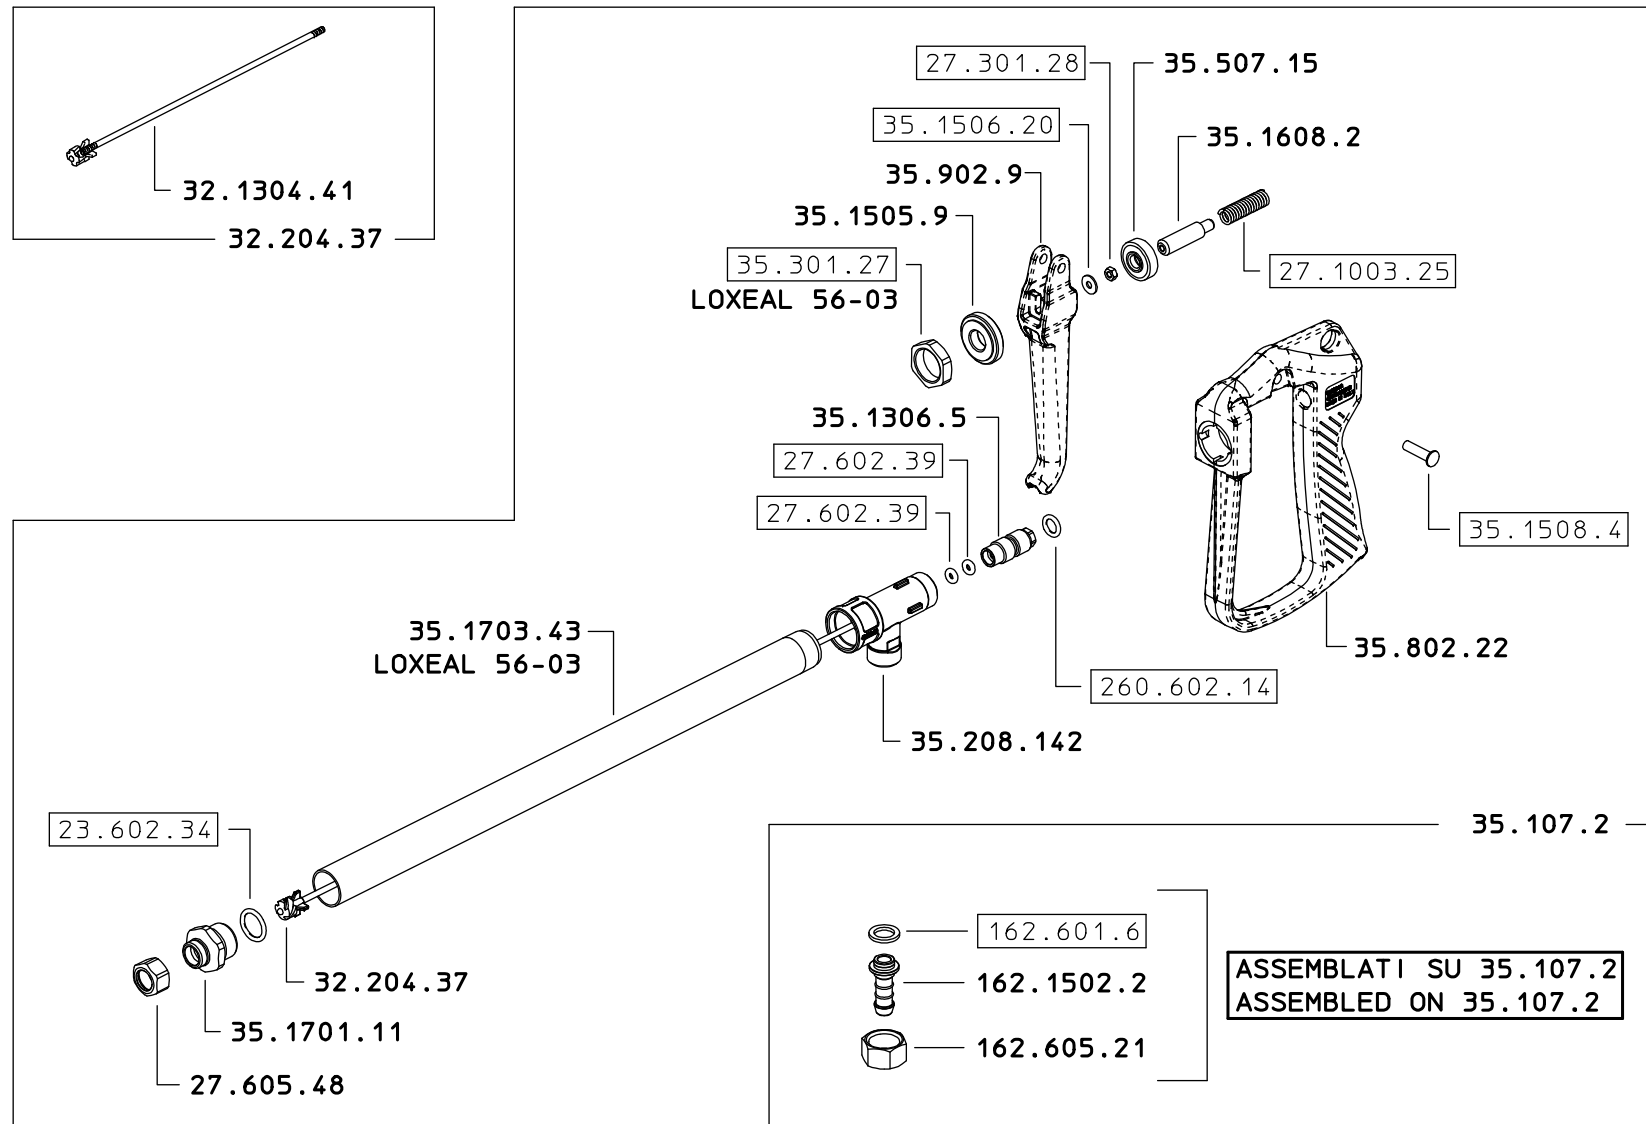

35.901.169
 35.901.169 10
 35.901.169 12
 35.901.169 18
 35.901.169 20
 35.901.169 23
 35.901.169 40
 35.901.169 AP
 35.901.169 AT

SOLO VARIANTE AP (SENZA UGELLO)
 AP MODEL ONLY (WITHOUT SPRAY TIP)

ASSEMBLARE SU 35.107.2
 REGISTRARE CORSA 32.204.37
 ASSEMBLE ON 35.107.2
 ADJUST 32.204.37 RUN

SOLO VARIANTI AP & AT
 AP & AT MODELS ONLY

CONFEZIONARE N°20 PCS.
 CON IMBALLO 000.808.3

N°20 PCS. PACKED WITH
 000.808.3 BOX

27.601.34	61.1802.47	Ø1.5	VARIANTI / MODELS	35.901.169	35.901.169 AT
	61.1802.45	Ø1.0	VARIANTE / MODEL	35.901.169 10	
	61.1802.46	Ø1.2	VARIANTE / MODEL	35.901.169 12	
	61.1802.48	Ø1.8	VARIANTE / MODEL	35.901.169 18	
	61.1802.55	Ø2.0	VARIANTE / MODEL	35.901.169 20	
	61.1802.68	Ø2.3	VARIANTE / MODEL	35.901.169 23	
	35.1802.56	Ø4.0	VARIANTE / MODEL	35.901.169 40	

ASSEMBLATI SU 35.107.2 - VEDERE DISTINTA VARIANTE
 ASSEMBLED ON 35.107.2 - SEE MODEL B.O.M.

COME SI ORDINA / HOW TO ORDER
 Kit riparazione
 Spare parts kit **35.302.18**

DESCRIZIONE: LANCIA SPOT 600 Ø15		N°revisione 07	Data revisione 11/07/2023
Braglia SRL Tel. +39 0522 340648 Fax. +39 0522 345025 I-42122 REGGIO EMILIA - ITALY - UE Email tecnico@braglia.it	DISEGNATO A.BRAGLIA	APPROVATO G.BRAGLIA	Dis.N°/Codice 35.901.169