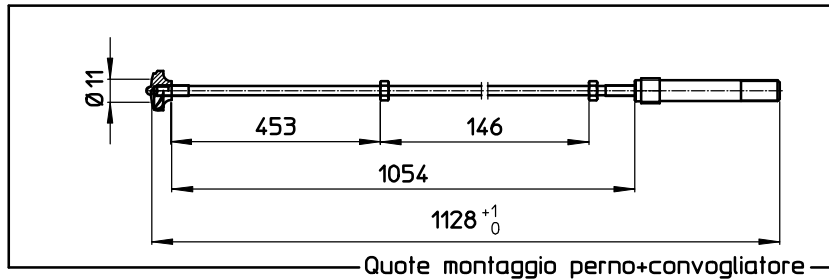

20.901.172

Solo per kit
Only for kit

9.602.11

20.802.7
adesivo cianoacrilato
LOXEAL INSTANT29

9.208.26

9.204.11

9.601.29

9.801.14

9.801.7

9.1305.8

12.1304.63
collante

5.601.28

9.1701.5
coppia di
serraggio 12Nm

9.1306.1
coppia di serraggio 15Nm

9.1304.5
grasso MOLY LT2

9.208.25

20.1703.72
collante

N°2x20.301.19
Vedere Quote montaggio
perno+convogliatore

9.301.7

9.802.3
coppia di
serraggio
12Nm

9.301.7
bloccato stabile

9.601.14

Come si ordina/How to order
Kit ricambio-Cod. **5.302.23**
Spare parts kit-C/N.

DENOMINAZIONE: Lancia manopola 1200 C/P Ø15				N°revisione 00	Data revisione: 29/05/06
	Tel. ++39 0522 340648	STE	RTE	Dis.N°/Codice	
	Fax. ++39 0522 345025			20.901.172	
I-42029 Masone (REGGIO EMILIA)-ITALY-UE Email braglia@braglia.it