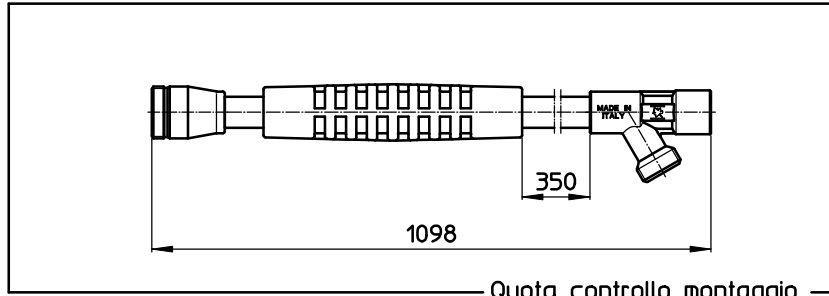

20.901.172

Solo per kit
Only for kit

9.602.11

20.802.7
adesivo cianoacrilato
LOXEAL INSTANT29

9.208.26

9.204.11

9.601.29

9.801.14

9.801.7

9.1305.8

12.1304.63
collante

5.601.28

9.1701.5
coppia di
serraggio 12Nm

9.1306.1
coppia di serraggio 15Nm

9.1304.5
grasso MOLY LT2

9.208.25

DENOMINAZIONE: Lancia manopola 1200 C/P Ø15				N°revisione 00	Data revisione: 29/05/06
	Tel. ++39 0522 340648	STE	RTE	Dis.N°/Codice	
	Fax. ++39 0522 345025			20.901.172	
I-42029 Masone (REGGIO EMILIA)-ITALY-UE Email braglia@braglia.it					