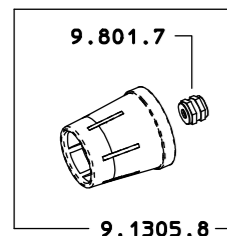

20.901.172  
 20.901.172 10  
 20.901.172 12  
 20.901.172 18  
 20.901.172 20  
 20.901.172 23

9.801.17  
 Ø2.3 VARIANTE / MODEL 23

9.801.16  
 Ø2.0 VARIANTE / MODEL 20

9.801.15  
 Ø1.8 VARIANTE / MODEL 18

9.801.13  
 Ø1.2 VARIANTE / MODEL 12

9.801.12  
 Ø1.0 VARIANTE / MODEL 10

9.801.14  
 Ø1.5 VARIANTE STANDARD  
 STANDARD MODEL

9.1305.8

9.601.29

9.204.11

9.1701.5  
 Coppia di serraggio  
 10 / 12 Nm

5.601.28

9.208.26

12.1304.63  
 LOXEAL 56-03  
 sui due lati

LOXEAL 56-03

20.1703.72

20.802.7  
 LOXEAL Istant 29

LOXEAL 56-03

9.208.25

9.301.7  
 Bloccato su 9.1304.5

0

COME SI ORDINA / HOW TO ORDER  
 Kit ricambio  
 Spare parts kit **5.302.23.**

DESCRIZIONE: LANCIA MANOPOLA 1200 CP Ø15		N°revisione 08		Data revisione 20/10/2021	
Braglia srl Tel. +39 0522 340648 Fax. +39 0522 345025 I-47022 REGGIO EMILIA - ITALY - UE Email: tecnico@braglia.it		DISEGNATO ABRAGLIA	APPROVATO GBRAGLIA	Dis.N°/Codice <b>20.901.172</b>	