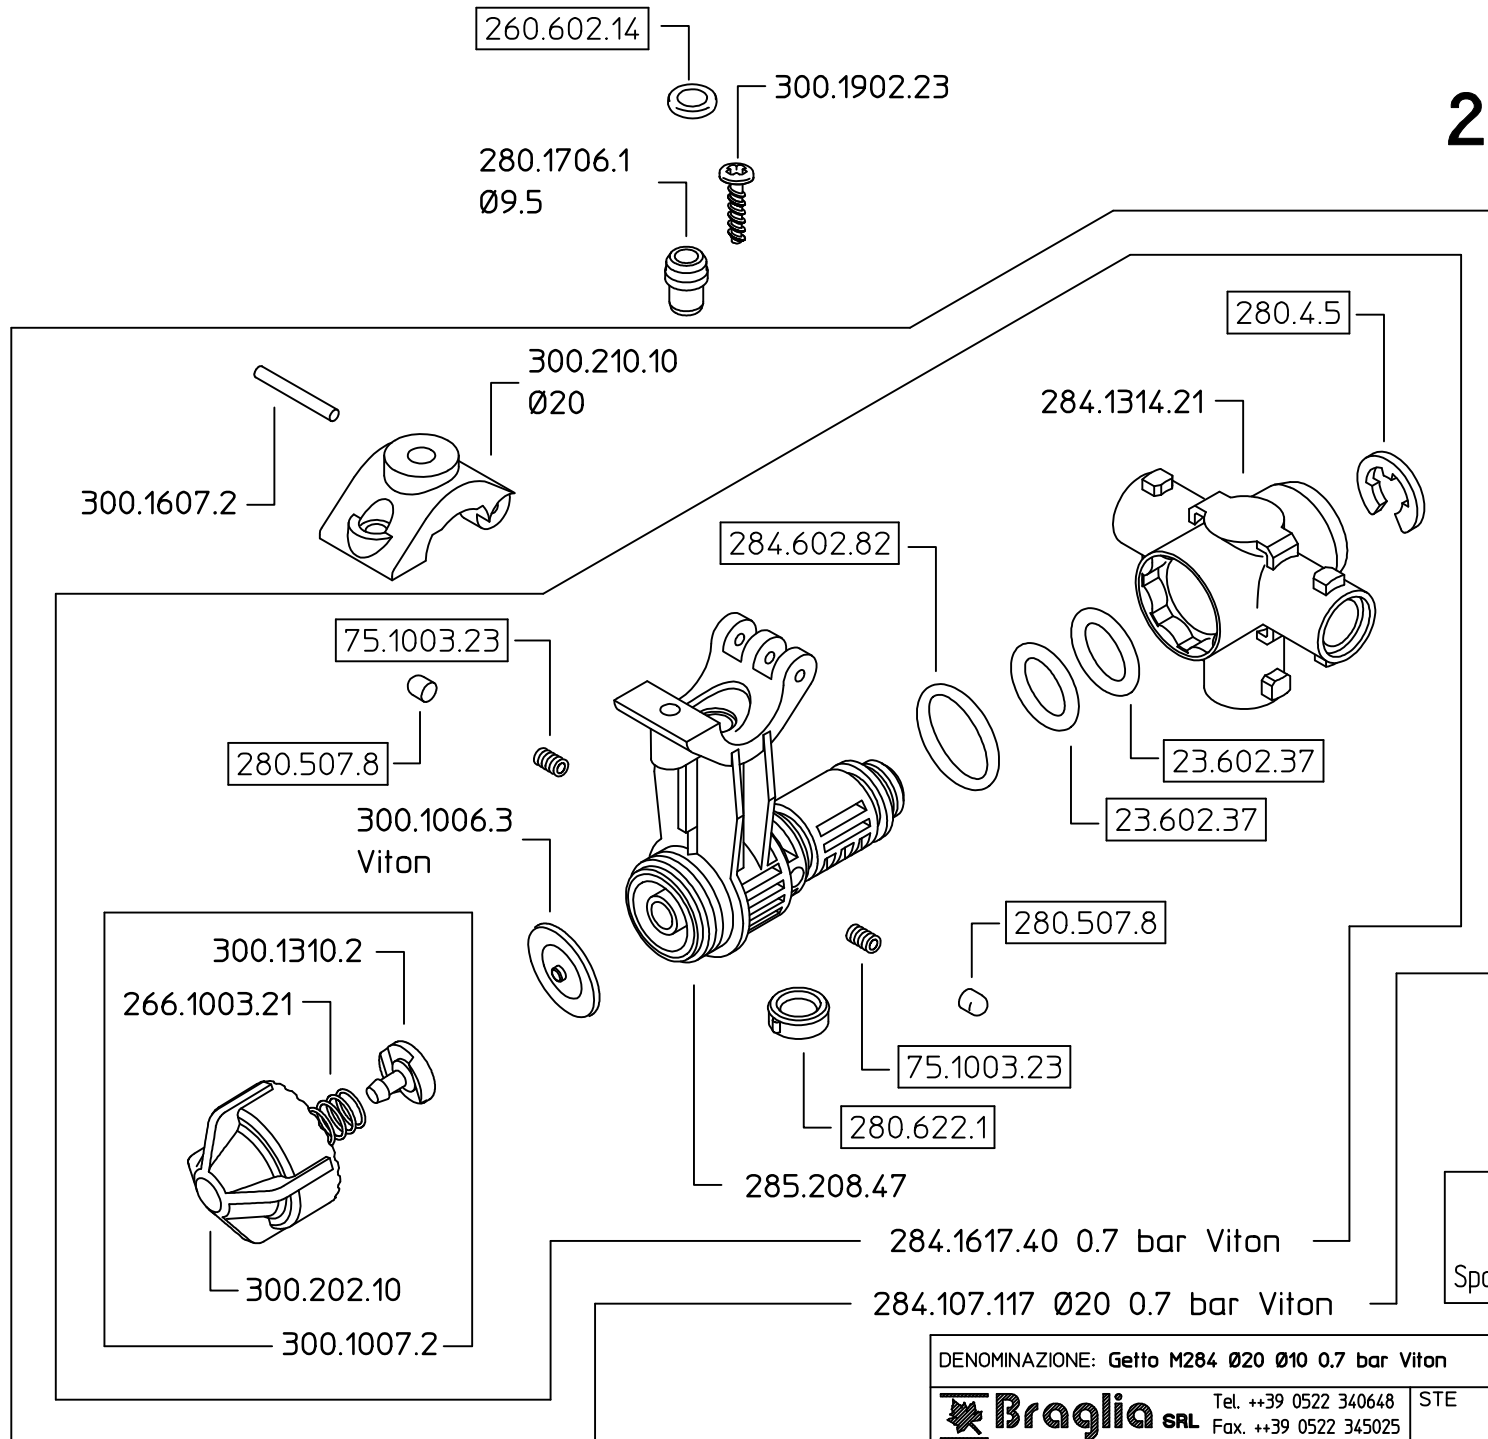

284.700.40 B

Solo per kit
Only for kit

300.601.31 X4

Come si ordina/How to order
Kit ricambio-Cod. **280.302.34**
Spare parts kit-C/N.

DENOMINAZIONE: Getto M284 Ø20 Ø10 0.7 bar Viton				N°revisione 02	Data revisione: 14/10/05
 Braglia SRL I-42029 Masone (REGGIO EMILIA)-ITALY-UE	Tel. ++39 0522 340648	STE	RTE	284.700.40 B	
	Fax. ++39 0522 345025				
Email braglia@braglia.it					