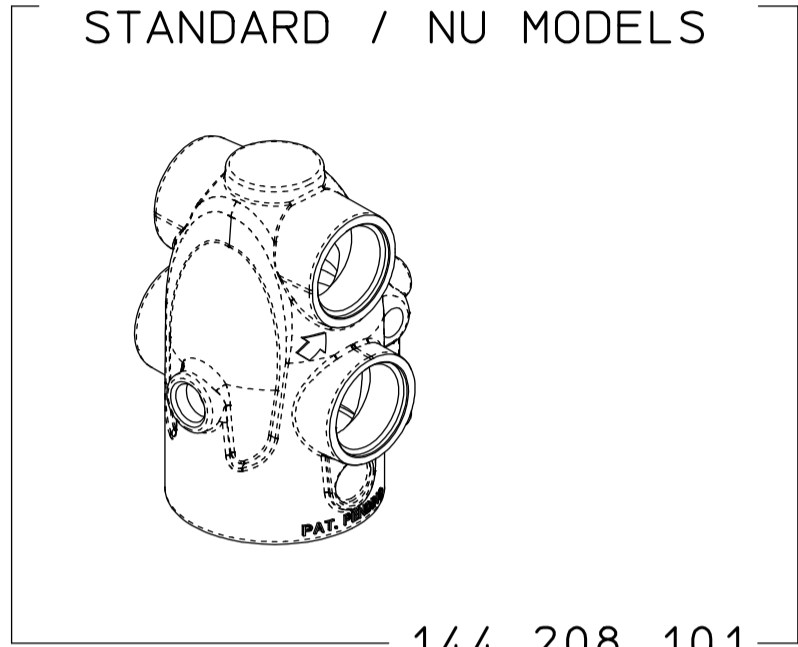

144.504.6

144.504.6 ES

144.504.6 NU

VARIANTE ES
ES MODEL

144.225.2

VARIANTI STANDARD / NU
STANDARD / NU MODELS

144.208.101

167.1702.1

144.203.12
30 MESH

2 x 142.602.18

200.402.28
ROSSO / RED
30 MESH

144.208.88

VARIANTE ES
ES MODEL

166.602.78

167.1702.11

VARIANTE STANDARD
STANDARD MODEL