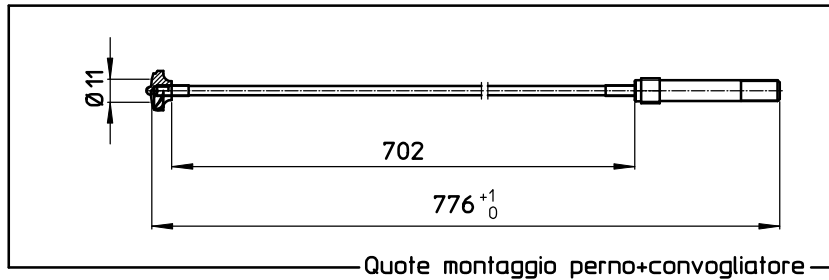

8.901.54

20.802.7
adesivo cianoacrilato
LOXEAL INSTANT29

9.208.26

9.204.11

9.601.29

9.801.14

9.1305.8

8.1304.7
collante

5.601.28

9.1701.5
coppia di serraggio 12Nm

9.1306.1
coppia di serraggio 15Nm

9.1304.5
grasso MOLY LT2

8.1703.15
collante

9.208.25

9.301.7

9.802.3
coppia di serraggio 12Nm

9.301.7
bloccato stabile

9.601.14

Come si ordina/How to order
Kit ricambio-Cod. **5.302.23**
Spare parts kit-C/N.

DENOMINAZIONE: Lancia manopola 1000 C/P Ø15				N°revisione 04	Data revisione: 23/05/07
	Tel. ++39 0522 340648	STE	RTE	Dis.N°/Codice	
	Fax. ++39 0522 345025			8.901.54	
I-42029 Masone (REGGIO EMILIA)-ITALY-UE Email braglia@braglia.it