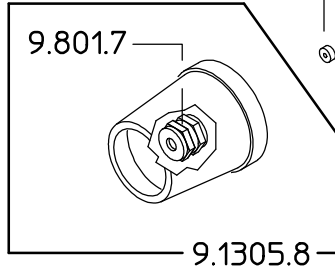

8.901.54

20.802.7
adesivo cianoacrilato
LOXEAL INSTANT29

9.208.26

9.204.11

9.601.29

9.801.14

9.1305.8

8.1304.7
collante

5.601.28

9.1701.5
coppia di serraggio 12Nm

9.1306.1
coppia di serraggio 15Nm

9.1304.5
grasso MOLY LT2

8.1703.15
collante

9.208.25

9.301.7

9.802.3
coppia di serraggio 12Nm

9.301.7
bloccato stabile

9.601.14

Come si ordina/How to order
Kit ricambio-Cod. **5.302.23**
Spare parts kit-C/N.

DENOMINAZIONE: Lancia manopola 1000 C/P Ø15				N°revisione 04	Data revisione: 23/05/07
	Tel. ++39 0522 340648	STE	RTE	Dis.N°/Codice	
	Fax. ++39 0522 345025			8.901.54	
I-42029 Masone (REGGIO EMILIA)-ITALY-UE Email braglia@braglia.it					