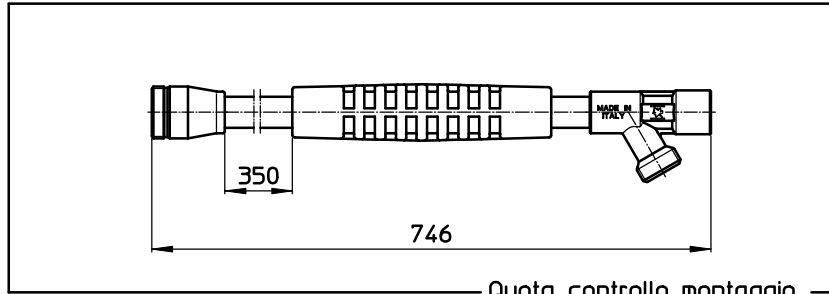

8.901.54

20.802.7
adesivo cianoacrilato
LOXEAL INSTANT29

9.208.26

9.204.11

9.601.29

9.801.14

9.1305.8

8.1304.7
collante

5.601.28

9.1701.5
coppia di serraggio 12Nm

9.1306.1
coppia di serraggio 15Nm

9.1304.5
grasso MOLY LT2

8.1703.15
collante

9.208.25

9.301.7

9.802.3
coppia di serraggio 12Nm

9.301.7
bloccato stabile

9.601.14

Come si ordina/How to order
Kit ricambio-Cod. **5.302.23**
Spare parts kit-C/N.

DENOMINAZIONE: Lancia manopola 1000 C/P Ø15				N°revisione 04	Data revisione: 23/05/07
	Tel. ++39 0522 340648	STE	RTE	Dis.N°/Codice	
	Fax. ++39 0522 345025			8.901.54	
I-42029 Masone (REGGIO EMILIA)-ITALY-UE Email braglia@braglia.it