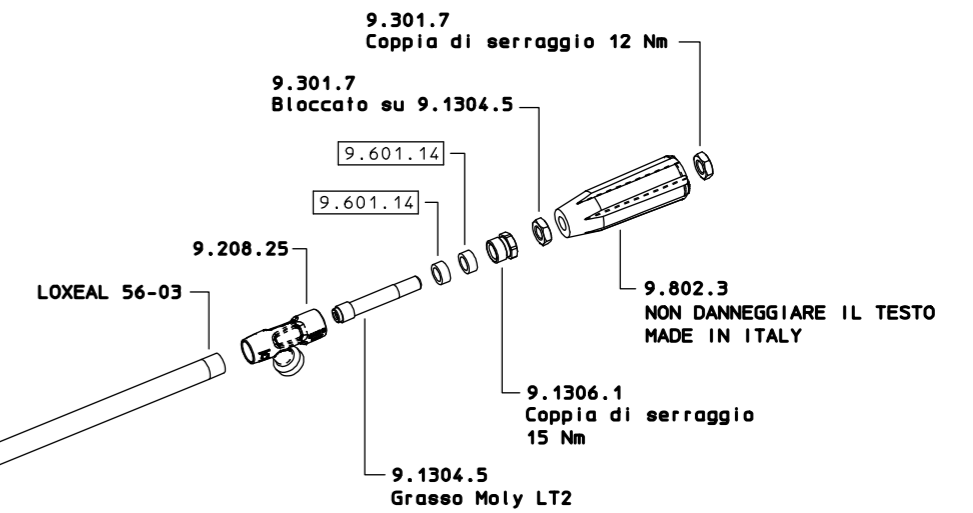

20.901.60
 20.901.60 10
 20.901.60 12
 20.901.60 18
 20.901.60 20
 20.901.60 23

- 9.801.17
Ø2.3 VARIANTE / MODEL 23
- 9.801.16
Ø2.0 VARIANTE / MODEL 20
- 9.801.15
Ø1.8 VARIANTE / MODEL 18
- 9.801.13
Ø1.2 VARIANTE / MODEL 12
- 9.801.12
Ø1.0 VARIANTE / MODEL 10
- 9.801.14
Ø1.5 VARIANTE STANDARD
STANDARD MODEL

20.802.7
LOXEAL Istant 29

20.1703.16

COME SI ORDINA / HOW TO ORDER
 Kit ricambio
 Spare parts kit **5.302.23.**

SOLO PER KIT
 FOR KIT ONLY
 9.602.21
 0