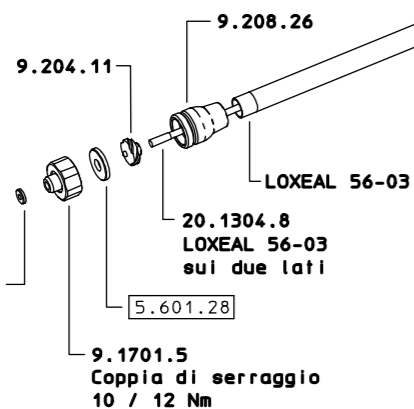

20.901.60
 20.901.60 10
 20.901.60 12
 20.901.60 18
 20.901.60 20
 20.901.60 23

- 9.801.17
Ø2.3 VARIANTE / MODEL 23
- 9.801.16
Ø2.0 VARIANTE / MODEL 20
- 9.801.15
Ø1.8 VARIANTE / MODEL 18
- 9.801.13
Ø1.2 VARIANTE / MODEL 12
- 9.801.12
Ø1.0 VARIANTE / MODEL 10
- 9.801.14
Ø1.5 VARIANTE STANDARD
STANDARD MODEL

20.802.7
LOXEAL Istant 29

20.1703.16

COME SI ORDINA / HOW TO ORDER
 Kit ricambio
 Spare parts kit **5.302.23.**

SOLO PER KIT
 FOR KIT ONLY
 9.602.21
 0