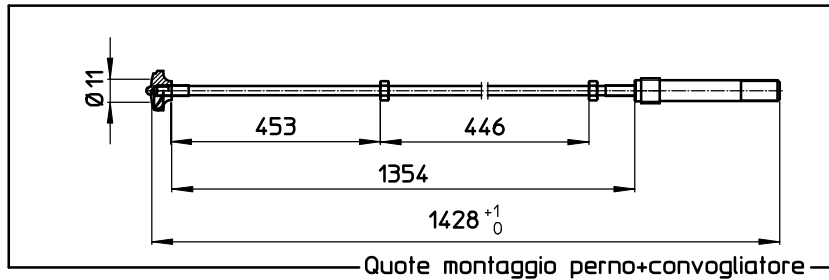

20.901.60

Solo per kit
Only for kit

9.602.11

20.802.7
adesivo cianoacrilato
LOXEAL INSTANT29

9.208.26

9.204.11

9.601.29

9.801.14