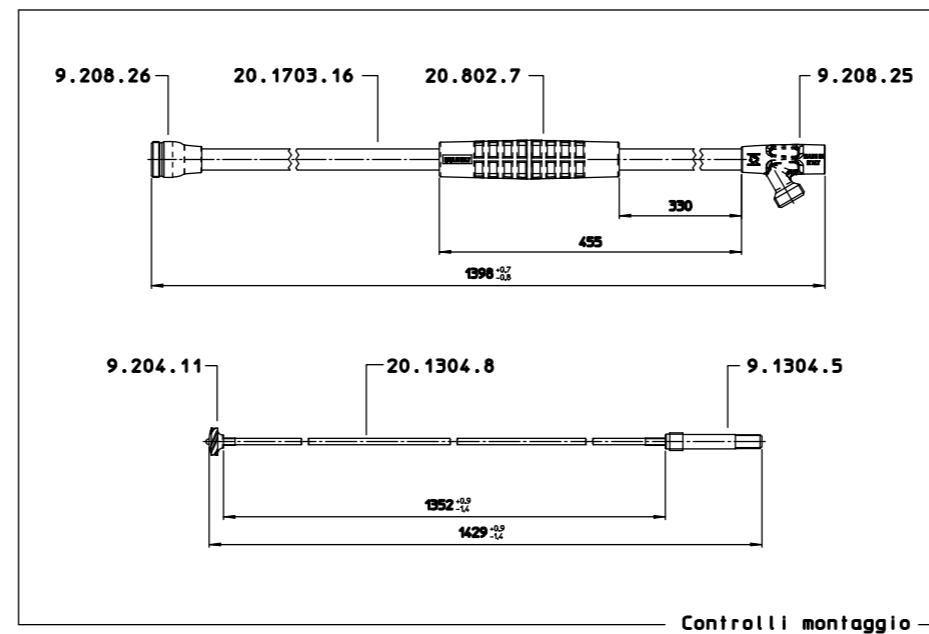

20.901.60
 20.901.60 10
 20.901.60 12
 20.901.60 18
 20.901.60 20
 20.901.60 23

- 9.801.17
Ø2.3 VARIANTE / MODEL 23
- 9.801.16
Ø2.0 VARIANTE / MODEL 20
- 9.801.15
Ø1.8 VARIANTE / MODEL 18
- 9.801.13
Ø1.2 VARIANTE / MODEL 12
- 9.801.12
Ø1.0 VARIANTE / MODEL 10
- 9.801.14
Ø1.5 VARIANTE STANDARD
STANDARD MODEL

20.802.7
LOXEAL Istant 29

20.1703.16

COME SI ORDINA / HOW TO ORDER
 Kit ricambio
 Spare parts kit **5.302.23.**

SOLO PER KIT
 FOR KIT ONLY
 9.602.21
 0