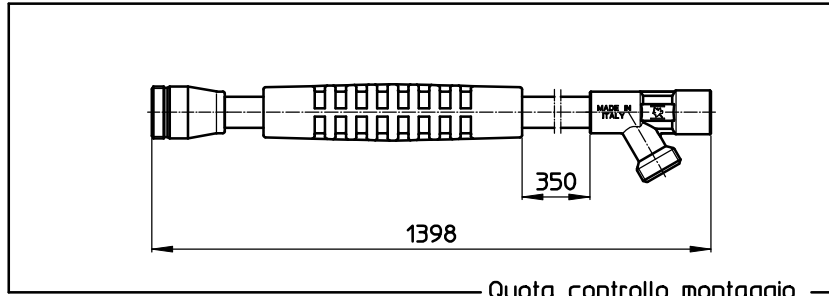

20.901.60

Solo per kit
Only for kit

9.602.11

20.802.7
adesivo cianoacrilato
LOXEAL INSTANT29

9.208.26

9.204.11

9.601.29

9.801.14