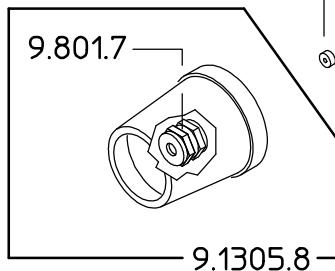

20.901.60

Solo per kit
Only for kit

9.602.11

20.802.7
adesivo cianoacrilato
LOXEAL INSTANT29

9.208.26

9.204.11

9.601.29

9.801.14

9.1305.8

9.1701.5
coppia di
serraggio 12Nm

5.601.28

20.1304.8
collante

N°2x20.301.19
Vedere Quote montaggio
perno+convogliatore

9.1306.1
coppia di serraggio 15Nm

9.1304.5
grasso MOLY LT2

9.601.14

9.208.25

20.1703.16
collante

9.301.7

9.802.3
coppia di
serraggio
12Nm

9.301.7
bloccato stabile

9.601.14

Come si ordina/How to order
Kit ricambio-Cod. **5.302.23**
Spare parts kit-C/N.

DENOMINAZIONE: Lancia manopola 1500 C/P Ø15				N°revisione 03	Data revisione: 29/05/06
Braglia SRL I-42029 Masone (REGGIO EMILIA)-ITALY-UE	Tel. ++39 0522 340648	STE	RTE	Dis.N°/Codice	
	Fax. ++39 0522 345025			20.901.60	
Email braglia@braglia.it					