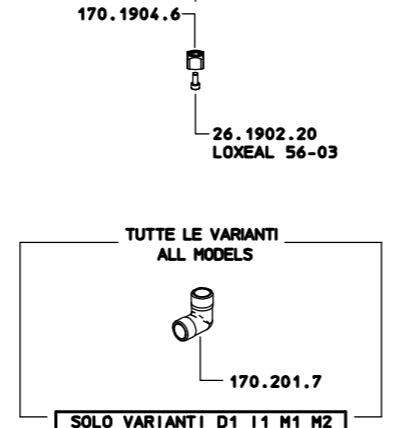

- 170.206.8
- 170.206.8 01
- 170.206.8 D1
- 170.206.8 I1
- 170.206.8 M1
- 170.206.8 M2
- 170.206.8 PM
- 170.206.8 RG
- 170.206.8 RP
- 170.206.8 SM
- 170.206.8 SR

SOLO PER LOTTI DI PRODUZIONE < OTTOBRE 2023
ONLY FOR PRODUCTION BATCHES < OCTOBER 2023
COME SI ORDINA / HOW TO ORDER
Kit ricambio
Spare parts kit **170.302.30**