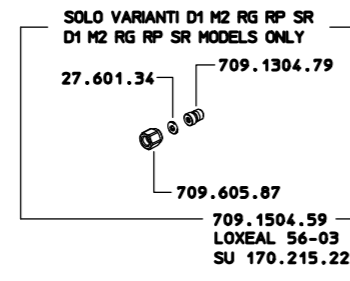

- 170.206.8
- 170.206.8 01
- 170.206.8 D1
- 170.206.8 I1
- 170.206.8 M1
- 170.206.8 M2
- 170.206.8 PM
- 170.206.8 RG
- 170.206.8 RP
- 170.206.8 SM
- 170.206.8 SR

SOLO PER LOTTI DI PRODUZIONE < OTTOBRE 2023
ONLY FOR PRODUCTION BATCHES < OCTOBER 2023
COME SI ORDINA / HOW TO ORDER
Kit ricambio
Spare parts kit **170.302.30**