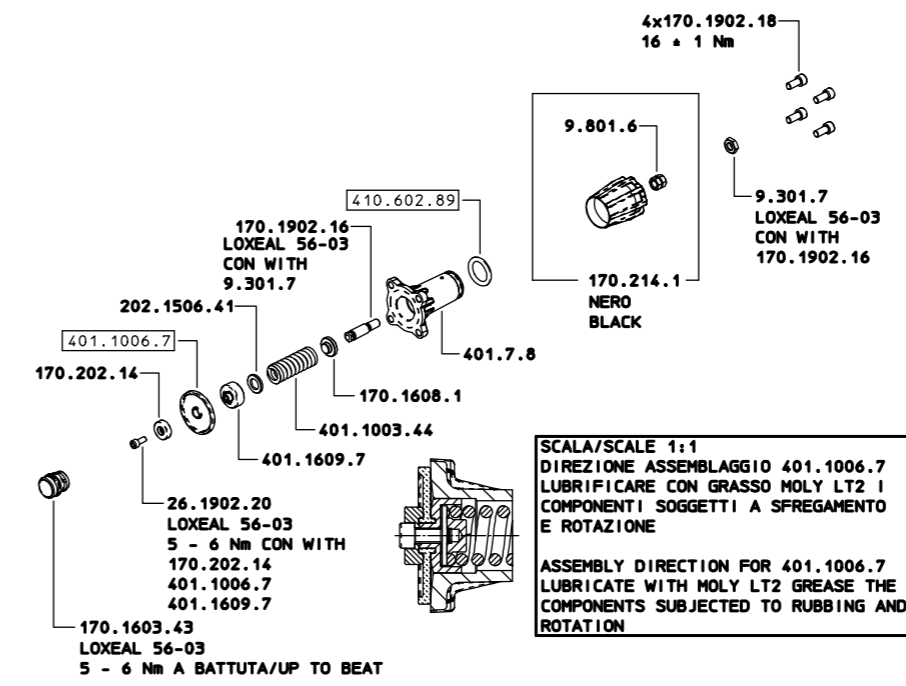

- 170.206.8
- 170.206.8 01
- 170.206.8 D1
- 170.206.8 I1
- 170.206.8 M1
- 170.206.8 M2
- 170.206.8 PM
- 170.206.8 RG
- 170.206.8 RP
- 170.206.8 SM
- 170.206.8 SR

SOLO PER LOTTI DI PRODUZIONE < OTTOBRE 2023
ONLY FOR PRODUCTION BATCHES < OCTOBER 2023
COME SI ORDINA / HOW TO ORDER
Kit ricambio
Spare parts kit **170.302.30**

COME SI ORDINA / HOW TO ORDER
Kit ricambio
Spare parts kit **170.302.83**