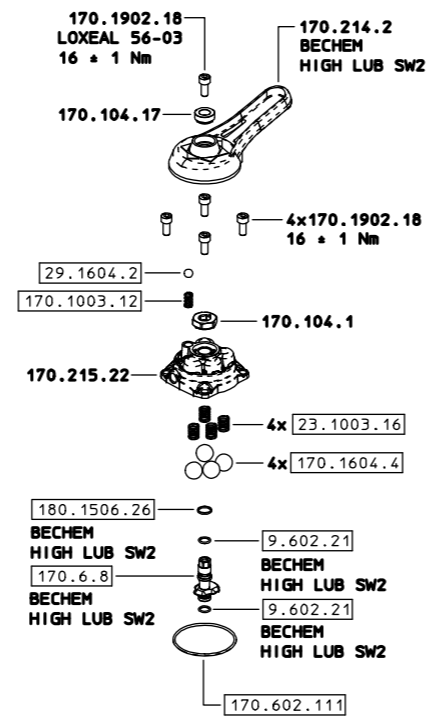

- 170.206.8
- 170.206.8 01
- 170.206.8 D1
- 170.206.8 I1
- 170.206.8 M1
- 170.206.8 M2
- 170.206.8 PM
- 170.206.8 RG
- 170.206.8 RP
- 170.206.8 SM
- 170.206.8 SR

SOLO PER LOTTI DI PRODUZIONE < OTTOBRE 2023
ONLY FOR PRODUCTION BATCHES < OCTOBER 2023
COME SI ORDINA / HOW TO ORDER
Kit ricambio
Spare parts kit **170.302.30**

COME SI ORDINA / HOW TO ORDER
Kit ricambio
Spare parts kit **170.302.83**