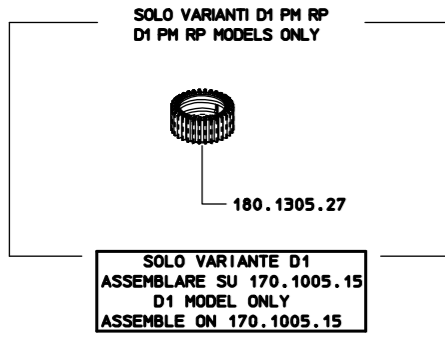

- 170.206.8
- 170.206.8 01
- 170.206.8 D1
- 170.206.8 I1
- 170.206.8 M1
- 170.206.8 M2
- 170.206.8 PM
- 170.206.8 RG
- 170.206.8 RP
- 170.206.8 SM
- 170.206.8 SR

SOLO PER LOTTI DI PRODUZIONE < OTTOBRE 2023
ONLY FOR PRODUCTION BATCHES < OCTOBER 2023
COME SI ORDINA / HOW TO ORDER
Kit ricambio
Spare parts kit **170.302.30**