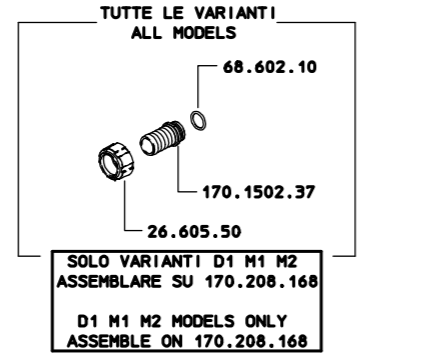

- 170.206.8
- 170.206.8 01
- 170.206.8 D1
- 170.206.8 I1
- 170.206.8 M1
- 170.206.8 M2
- 170.206.8 PM
- 170.206.8 RG
- 170.206.8 RP
- 170.206.8 SM
- 170.206.8 SR

SOLO PER LOTTI DI PRODUZIONE < OTTOBRE 2023
ONLY FOR PRODUCTION BATCHES < OCTOBER 2023
COME SI ORDINA / HOW TO ORDER
Kit ricambio
Spare parts kit **170.302.30**