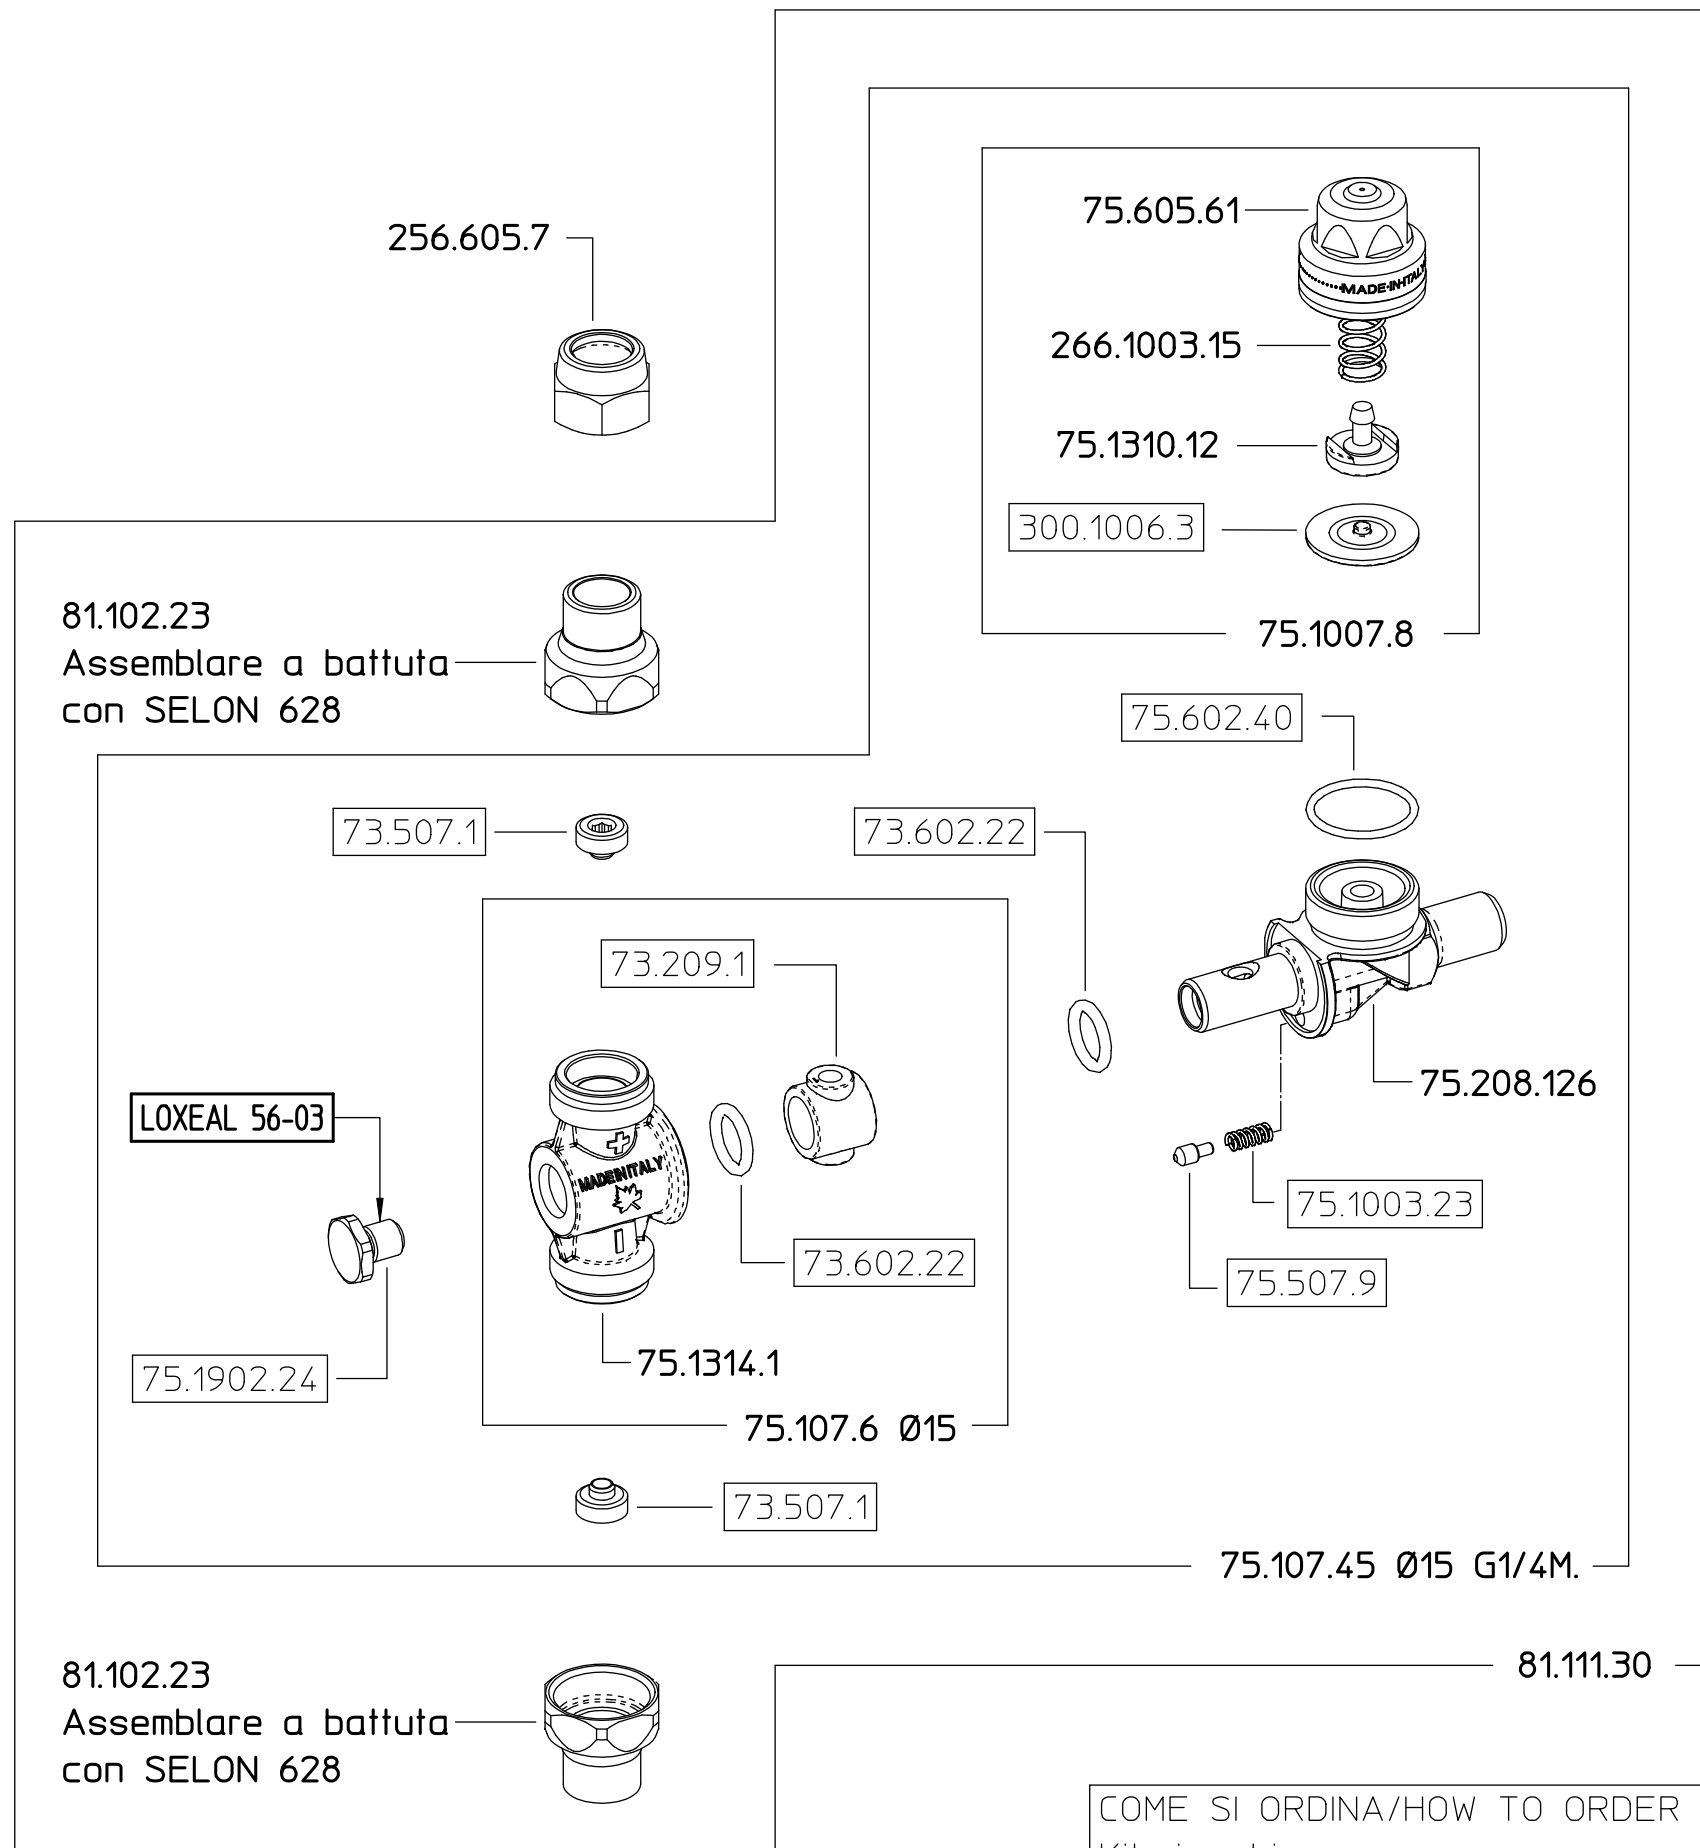

# 81.617.4

## 0183160002

SOLO PER KIT  
FOR KIT ONLY

23.602.34	X2
68.602.10	
73.602.22	X2
260.602.14	X2

COME SI ORDINA/HOW TO ORDER  
Kit ricambio  
Spare parts kit **75.302.28**

DESCRIZIONE: <b>GETTO M81 G3/8 G1/4M.</b>		N°revisione <b>05</b>	Data revisione <b>30/04/2015</b>
<b>Braglia</b> SRL I-42122 REGGIO EMILIA - ITALY - UE Email <a href="mailto:tecnico@braglia.it">tecnico@braglia.it</a>		Dis.N°/Codice <b>81.617.4</b>	
Tel. +39 0522 340648 Fax. +39 0522 345025		DISEGNATO <b>G.BRAGLIA</b>	APPROVATO <b>G.BRAGLIA</b>