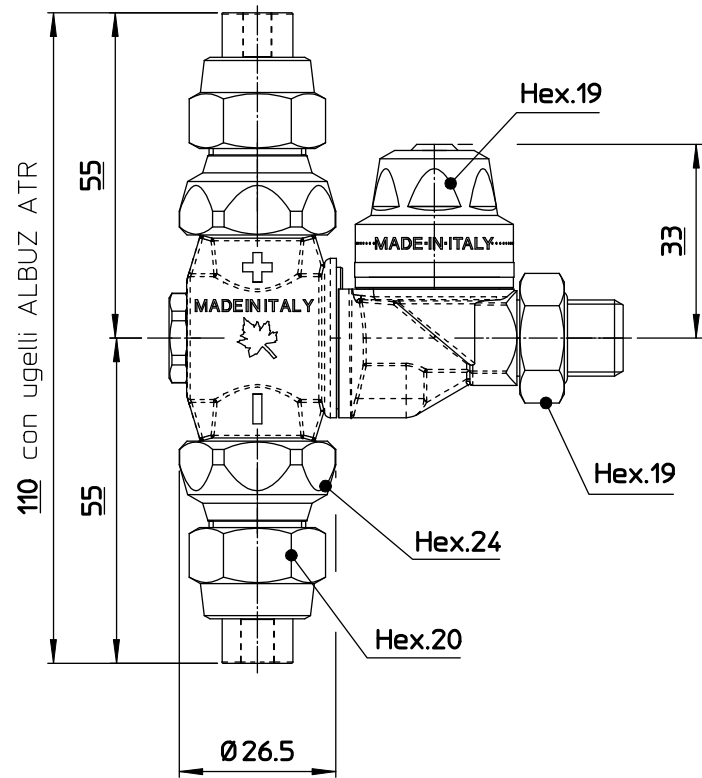

# 81.617.4

## 0183160002

SOLO PER KIT  
FOR KIT ONLY

23.602.34	X2
68.602.10	
73.602.22	X2
260.602.14	X2

COME SI ORDINA/HOW TO ORDER  
Kit ricambio  
Spare parts kit **75.302.28**

DESCRIZIONE: <b>GETTO M81 G3/8 G1/4M.</b>		N°revisione <b>05</b>	Data revisione <b>30/04/2015</b>
<b>Braglia</b> SRL I-42122 REGGIO EMILIA - ITALY - UE Email <a href="mailto:tecnico@braglia.it">tecnico@braglia.it</a>		Dis.N°/Codice <b>81.617.4</b>	
Tel. +39 0522 340648 Fax. +39 0522 345025		DISEGNATO <b>G.BRAGLIA</b>	APPROVATO <b>G.BRAGLIA</b>