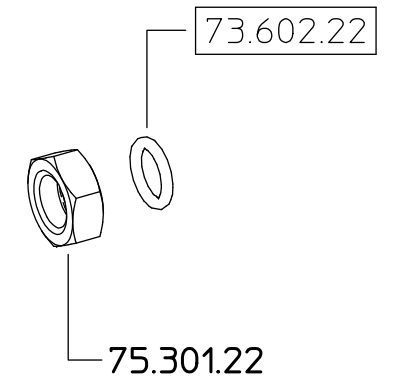

## 0183160002

SOLO PER KIT  
FOR KIT ONLY

23.602.34	X2
68.602.10	
73.602.22	X2
260.602.14	X2

COME SI ORDINA/HOW TO ORDER  
Kit ricambio  
Spare parts kit **75.302.28**

DESCRIZIONE: <b>GETTO M81 G3/8 G1/4M.</b>		N°revisione <b>05</b>	Data revisione <b>30/04/2015</b>
<b>Braglia</b> SRL I-42122 REGGIO EMILIA - ITALY - UE Email <a href="mailto:tecnico@braglia.it">tecnico@braglia.it</a>		Dis.N°/Codice <b>81.617.4</b>	
Tel. +39 0522 340648 Fax. +39 0522 345025		DISEGNATO <b>G.BRAGLIA</b>	APPROVATO <b>G.BRAGLIA</b>