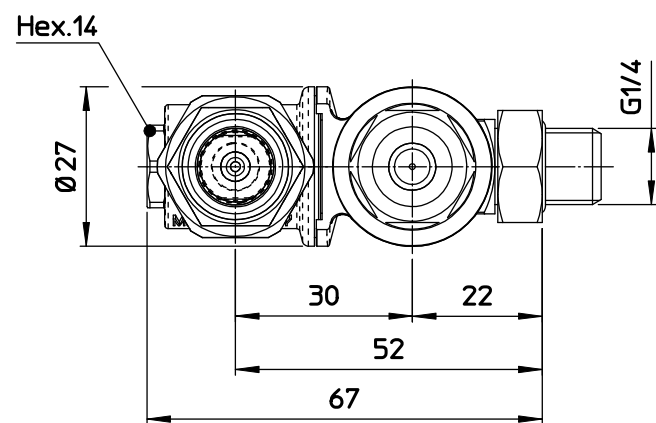

## 0183160002

SOLO PER KIT  
FOR KIT ONLY

23.602.34	X2
68.602.10	
73.602.22	X2
260.602.14	X2

COME SI ORDINA/HOW TO ORDER  
Kit ricambio  
Spare parts kit **75.302.28**

DESCRIZIONE: <b>GETTO M81 G3/8 G1/4M.</b>		N°revisione <b>05</b>	Data revisione <b>30/04/2015</b>
<b>Braglia</b> SRL I-42122 REGGIO EMILIA - ITALY - UE Email <a href="mailto:tecnico@braglia.it">tecnico@braglia.it</a>		Dis.N°/Codice <b>81.617.4</b>	
Tel. +39 0522 340648 Fax. +39 0522 345025		DISEGNATO <b>G.BRAGLIA</b>	APPROVATO <b>G.BRAGLIA</b>