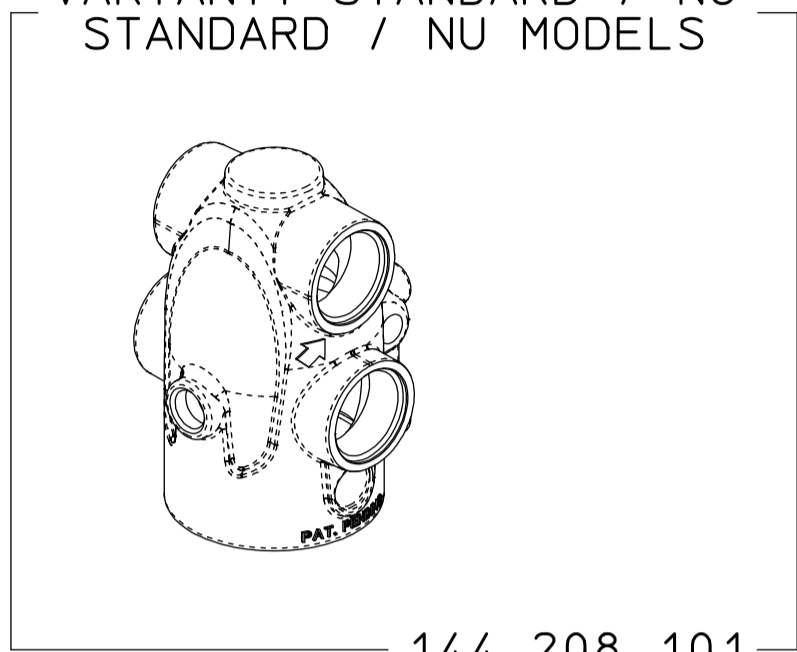

144.504.8

144.504.8 ES

144.504.8 NU

VARIANTE ES  
ES MODEL

144.225.2

VARIANTI STANDARD / NU  
STANDARD / NU MODELS

144.208.101

167.1702.1

144.203.11  
40 MESH

2 x 142.602.18

200.402.27  
BLU / BLUE  
40 MESH

144.208.88

VARIANTE ES  
ES MODEL

166.602.78

167.1702.11

VARIANTE STANDARD  
STANDARD MODEL