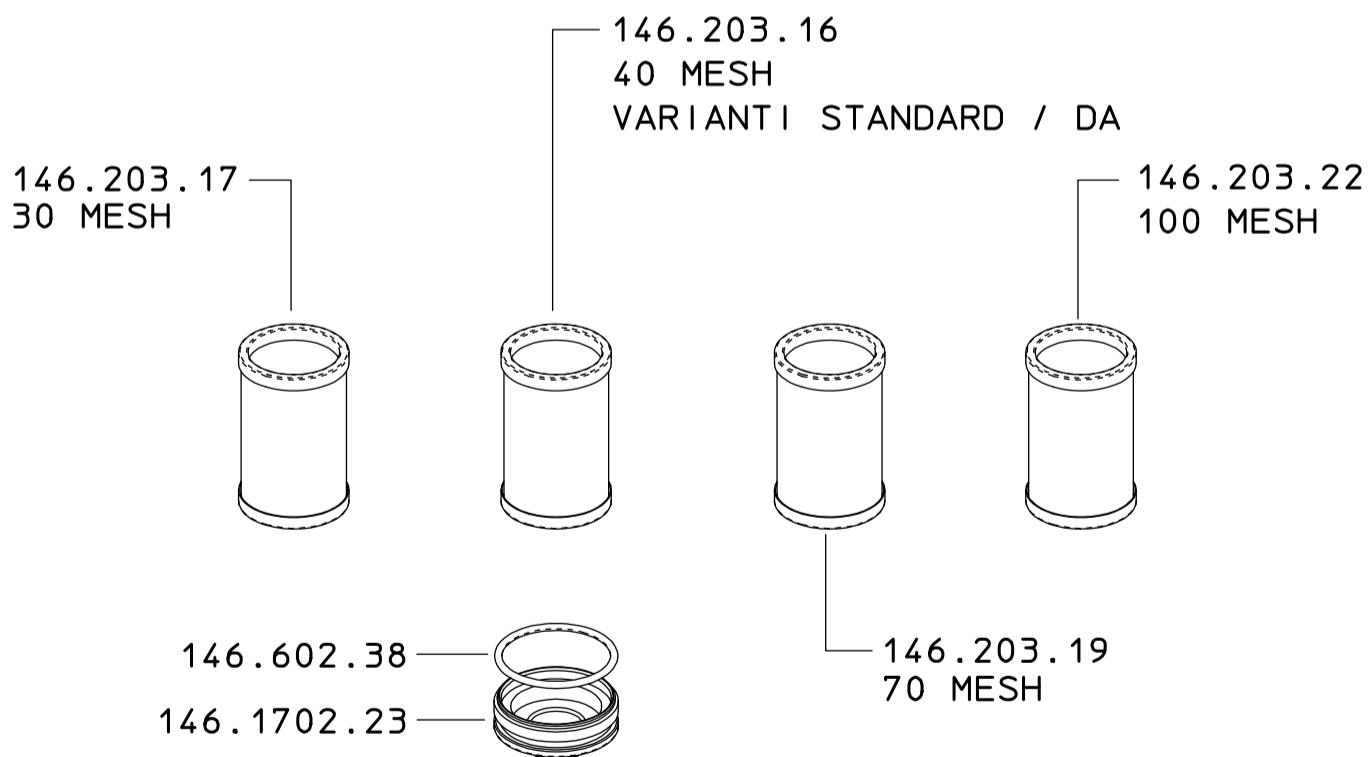

SOLO VARIANTE DA
DA MODEL ONLY

162.609.5
LOXEAL 56-03

146.504.10
146.504.10 10
146.504.10 30
146.504.10 70
146.504.10 DA

ASSEMBLARE PER TUTTE LE VARIANTI
TO BE ASSEMBLED FOR ALL MODELS

200.402.28
ROSSO / RED
30 MESH

200.402.17
VERDE / GREEN
100 MESH

200.402.26
GIALLO / YELLOW
70 MESH

200.402.27
BLU / BLUE
40 MESH

VARIANTI STANDARD / DA
STANDARD / DA MODELS

DESCRIZIONE: FILTRO M146 GHIERA G1/2F. 40MESH		N°revisione 09	Data revisione 13/01/2023
Braglia SRL I-42122 REGGIO EMILIA - ITALY - UE Email tecnico@braglia.it	Tel. +39 0522 340648 Fax. +39 0522 345025	DISEGNATO G.BRAGLIA	APPROVATO G.BRAGLIA
	Dis.N°/Codice 146.504.10		