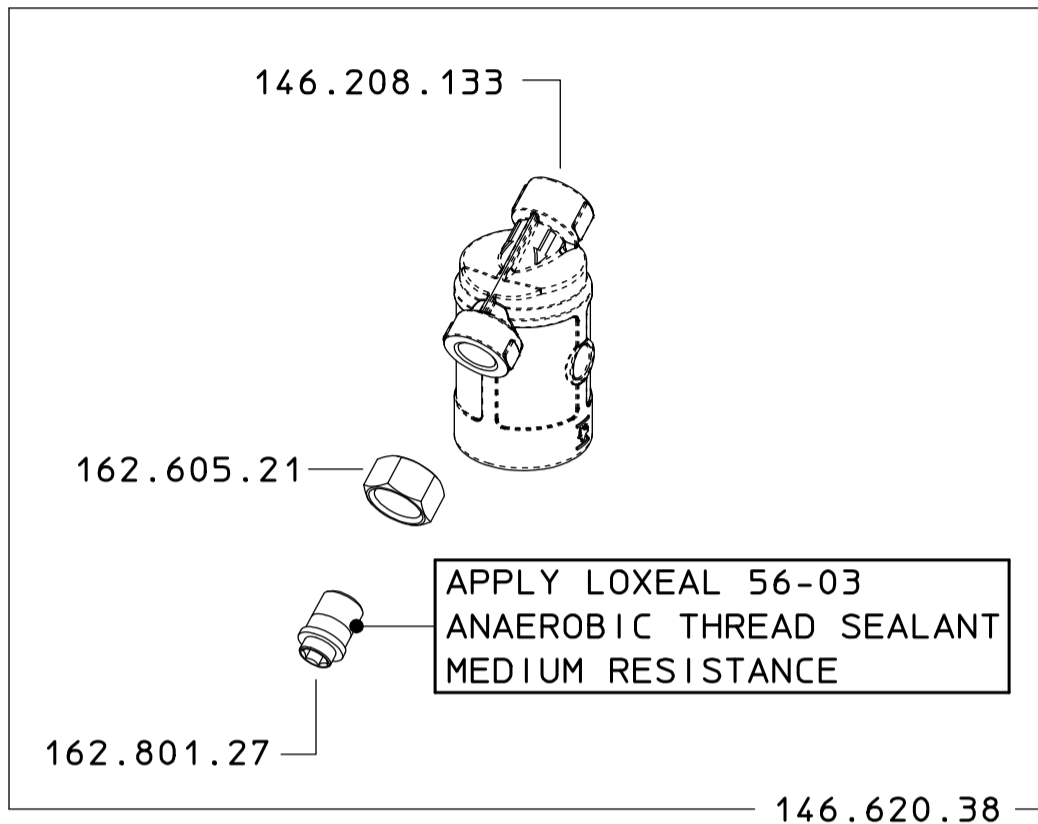

SOLO VARIANTE DA
DA MODEL ONLY

162.609.5
LOXEAL 56-03

146.504.10
146.504.10 10
146.504.10 30
146.504.10 70
146.504.10 DA

ASSEMBLARE PER TUTTE LE VARIANTI
TO BE ASSEMBLED FOR ALL MODELS

200.402.28
ROSSO / RED
30 MESH

200.402.17
VERDE / GREEN
100 MESH

200.402.26
GIALLO / YELLOW
70 MESH

200.402.27
BLU / BLUE
40 MESH

VARIANTI STANDARD / DA
STANDARD / DA MODELS

DESCRIZIONE: FILTRO M146 GHIERA G1/2F. 40MESH		N°revisione 09	Data revisione 13/01/2023
Braglia SRL I-42122 REGGIO EMILIA - ITALY - UE Email tecnico@braglia.it	Tel. +39 0522 340648 Fax. +39 0522 345025	DISEGNATO G.BRAGLIA	APPROVATO G.BRAGLIA
	Dis.N°/Codice 146.504.10		