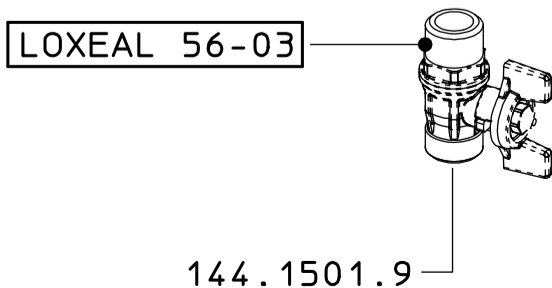

SOLO VARIANTE DA
DA MODEL ONLY

162.609.5
LOXEAL 56-03

146.504.10
146.504.10 10
146.504.10 30
146.504.10 70
146.504.10 DA

ASSEMBLARE PER TUTTE LE VARIANTI
TO BE ASSEMBLED FOR ALL MODELS

200.402.28
ROSSO / RED
30 MESH

200.402.17
VERDE / GREEN
100 MESH

200.402.26
GIALLO / YELLOW
70 MESH

200.402.27
BLU / BLUE
40 MESH

VARIANTI STANDARD / DA
STANDARD / DA MODELS

DESCRIZIONE: FILTRO M146 GHIERA G1/2F. 40MESH		N°revisione 09	Data revisione 13/01/2023
Braglia SRL I-42122 REGGIO EMILIA - ITALY - UE Email tecnico@braglia.it	Tel. +39 0522 340648 Fax. +39 0522 345025	DISEGNATO G.BRAGLIA	APPROVATO G.BRAGLIA
	Dis.N°/Codice 146.504.10		