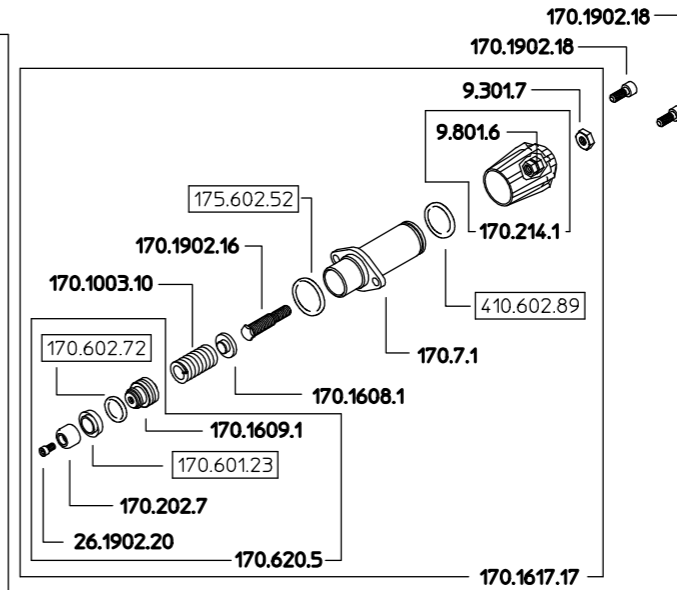

TUTTE LE VARIANTI
ALL MODELS

170.2017

SOLO VARIANTE K1
ASSEMBLARE CON LOXEAL 56-03
ORIENTARE VERSO SCARICO
K1 MODEL ONLY
ASSEMBLE WITH LOXEAL 56-03
TOWARDS THE BACKFLOW

170.1012.5
MANUALE M170 OT

COME SI ORDINA/HOW TO ORDER
Kit ricambio
Spare parts kit **172.302.61.**