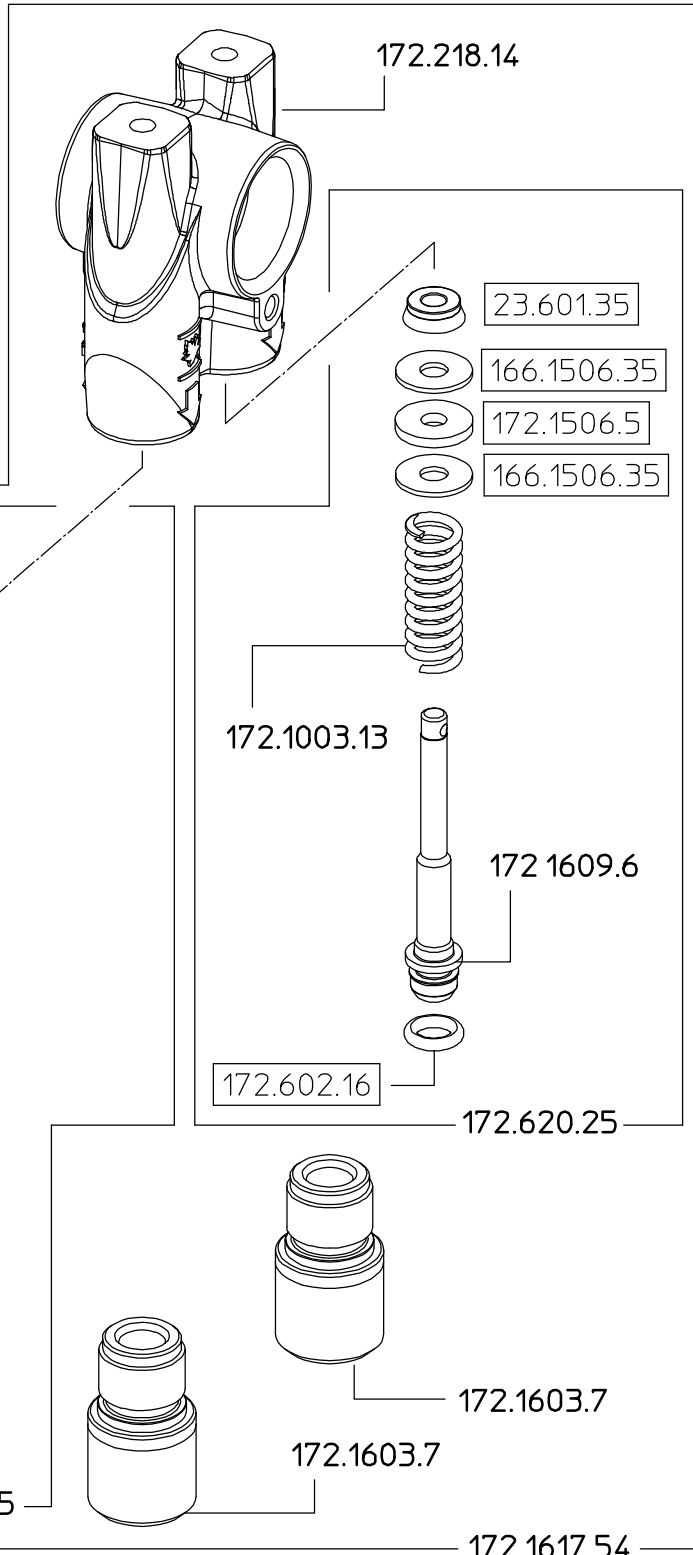

172.902.3 Nero

172.1903.10G

172.902.3 Nero

172.1607.5

172.1607.5

166.1902.46

Come si ordina / How to order
 Kit ricambio
 Spare parts kit **172.302.61**

Percorso file 3D: U:/Archivio/braglia/ESPL0SI/172.1903.10G.pkg			
DENOMINAZIONE: Valvola M172 con grano		N°revisione 00	Data revisione. 09/11/06
 Braglia SRL I-42029 Masone (REGGIO EMILIA)-ITALY-UE	Tel ++39 0522 340648 Fax ++39 0522 345025 Email braglia@braglia.it	STE	RTE
	Dis.N°/Codice 172.1903.10G		