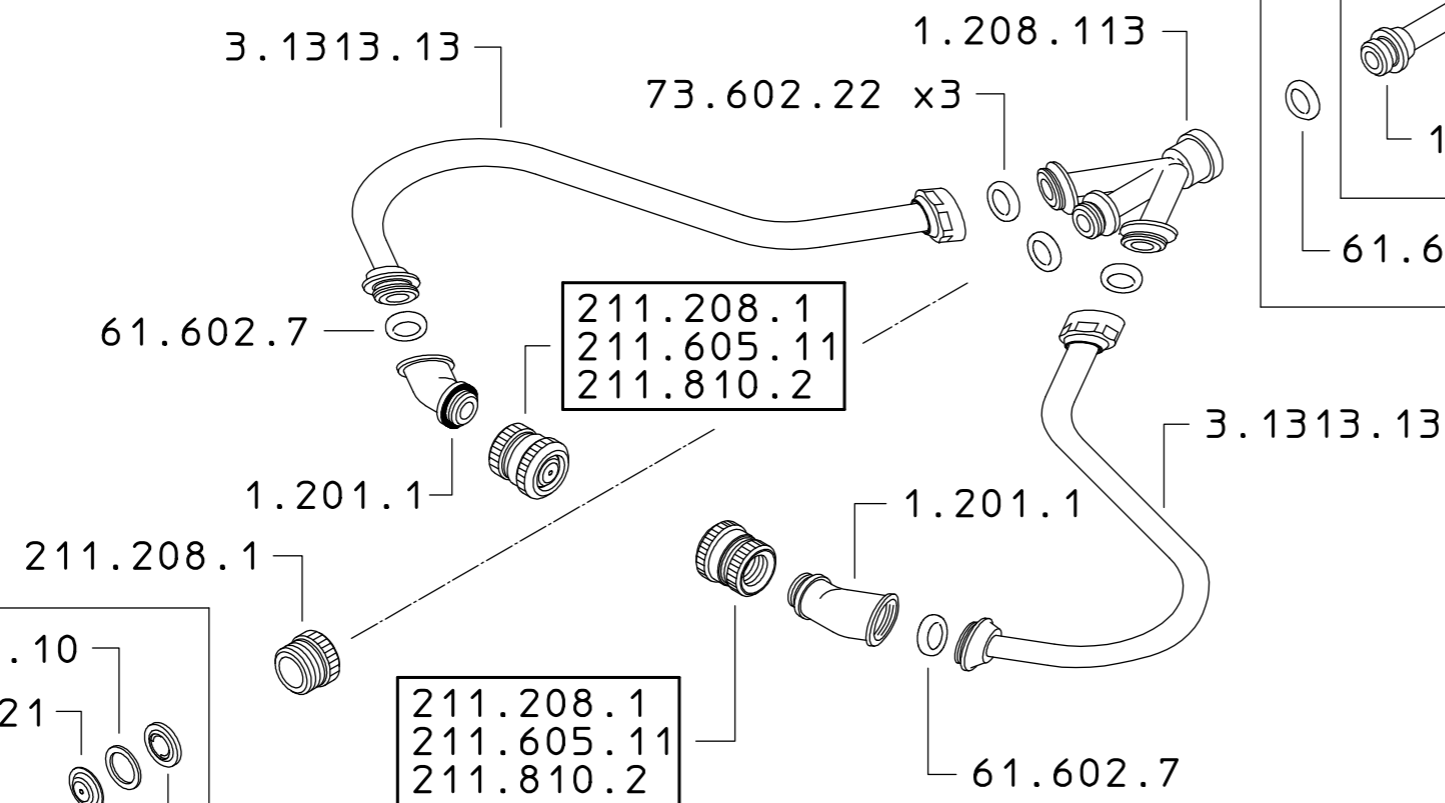

3.901.8

COLLANTE DA UTILIZZARE
SELON 628

COME SI ORDINA / HOW TO ORDER
Kit ricambio
Spare parts kit **4.302.2**

DESCRIZIONE: LANCIA SCARABEO		N°revisione 03	Data revisione 19/11/2014
Braglia SRL I-42122 REGGIO EMILIA - ITALY - UE Email tecnico@braglia.it	Tel. +39 0522 340648 Fax. +39 0522 345025	DISEGNATO M.CORRADINI	APPROVATO G.BRAGLIA
		Dis.N°/Codice 3.901.8	