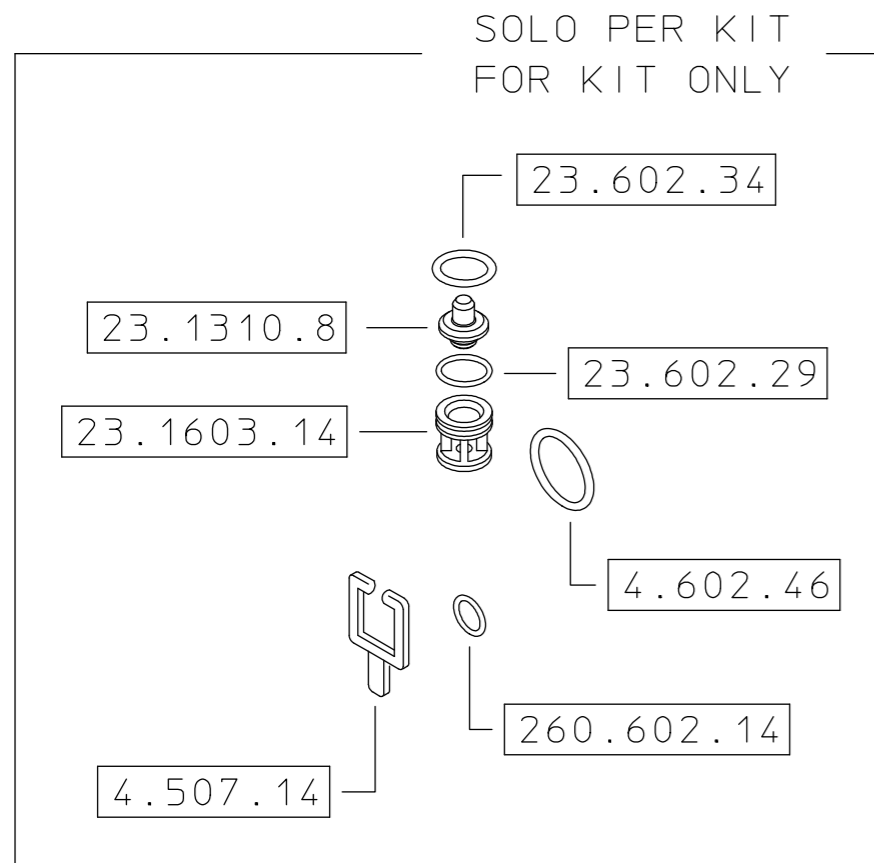

3.901.8

COLLANTE DA UTILIZZARE
SELON 628

COME SI ORDINA / HOW TO ORDER
Kit ricambio
Spare parts kit **4.302.2**

DESCRIZIONE: LANCIA SCARABEO		N°revisione 03	Data revisione 19/11/2014
Braglia SRL I-42122 REGGIO EMILIA - ITALY - UE Email tecnico@braglia.it	Tel. +39 0522 340648 Fax. +39 0522 345025	DISEGNATO M.CORRADINI	APPROVATO G.BRAGLIA
		Dis.N°/Codice 3.901.8	