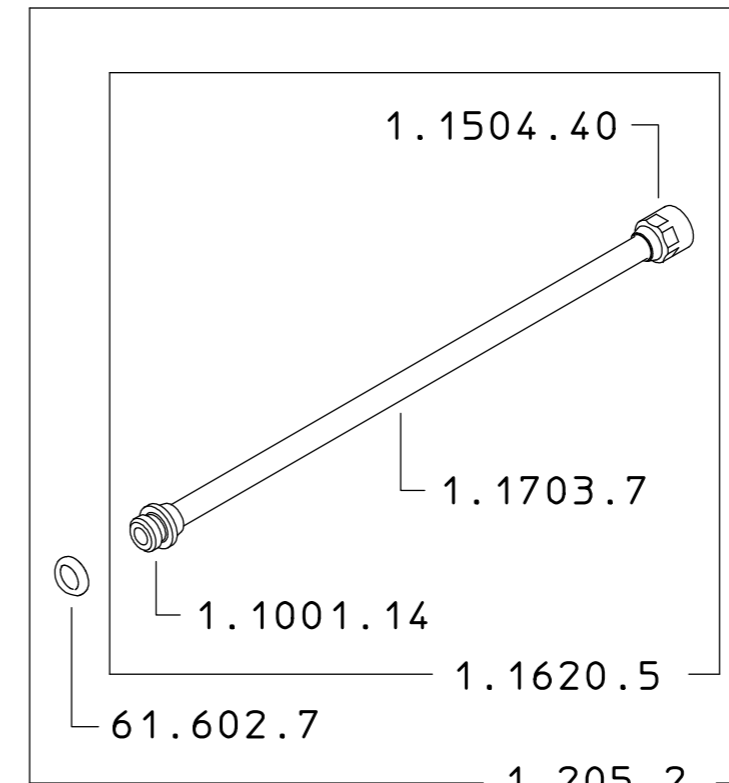

3.901.8

COLLANTE DA UTILIZZARE
SELON 628

COME SI ORDINA / HOW TO ORDER
Kit ricambio
Spare parts kit **4.302.2**

DESCRIZIONE: LANCIA SCARABEO		N°revisione 03	Data revisione 19/11/2014
Braglia SRL I-42122 REGGIO EMILIA - ITALY - UE Email tecnico@braglia.it	Tel. +39 0522 340648 Fax. +39 0522 345025	DISEGNATO M.CORRADINI	APPROVATO G.BRAGLIA
		Dis.N°/Codice 3.901.8	