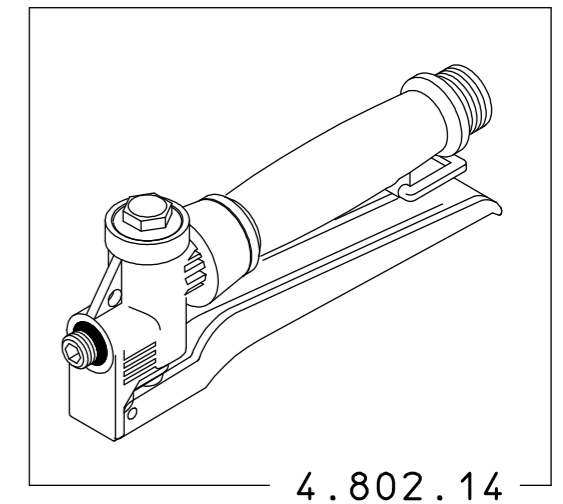

3.901.8

COLLANTE DA UTILIZZARE
SELON 628

COME SI ORDINA / HOW TO ORDER
Kit ricambio
Spare parts kit **4.302.2**

DESCRIZIONE: LANCIA SCARABEO		N°revisione 03	Data revisione 19/11/2014
Braglia SRL I-42122 REGGIO EMILIA - ITALY - UE Email tecnico@braglia.it	Tel. +39 0522 340648 Fax. +39 0522 345025	DISEGNATO M.CORRADINI	APPROVATO G.BRAGLIA
		Dis.N°/Codice 3.901.8	