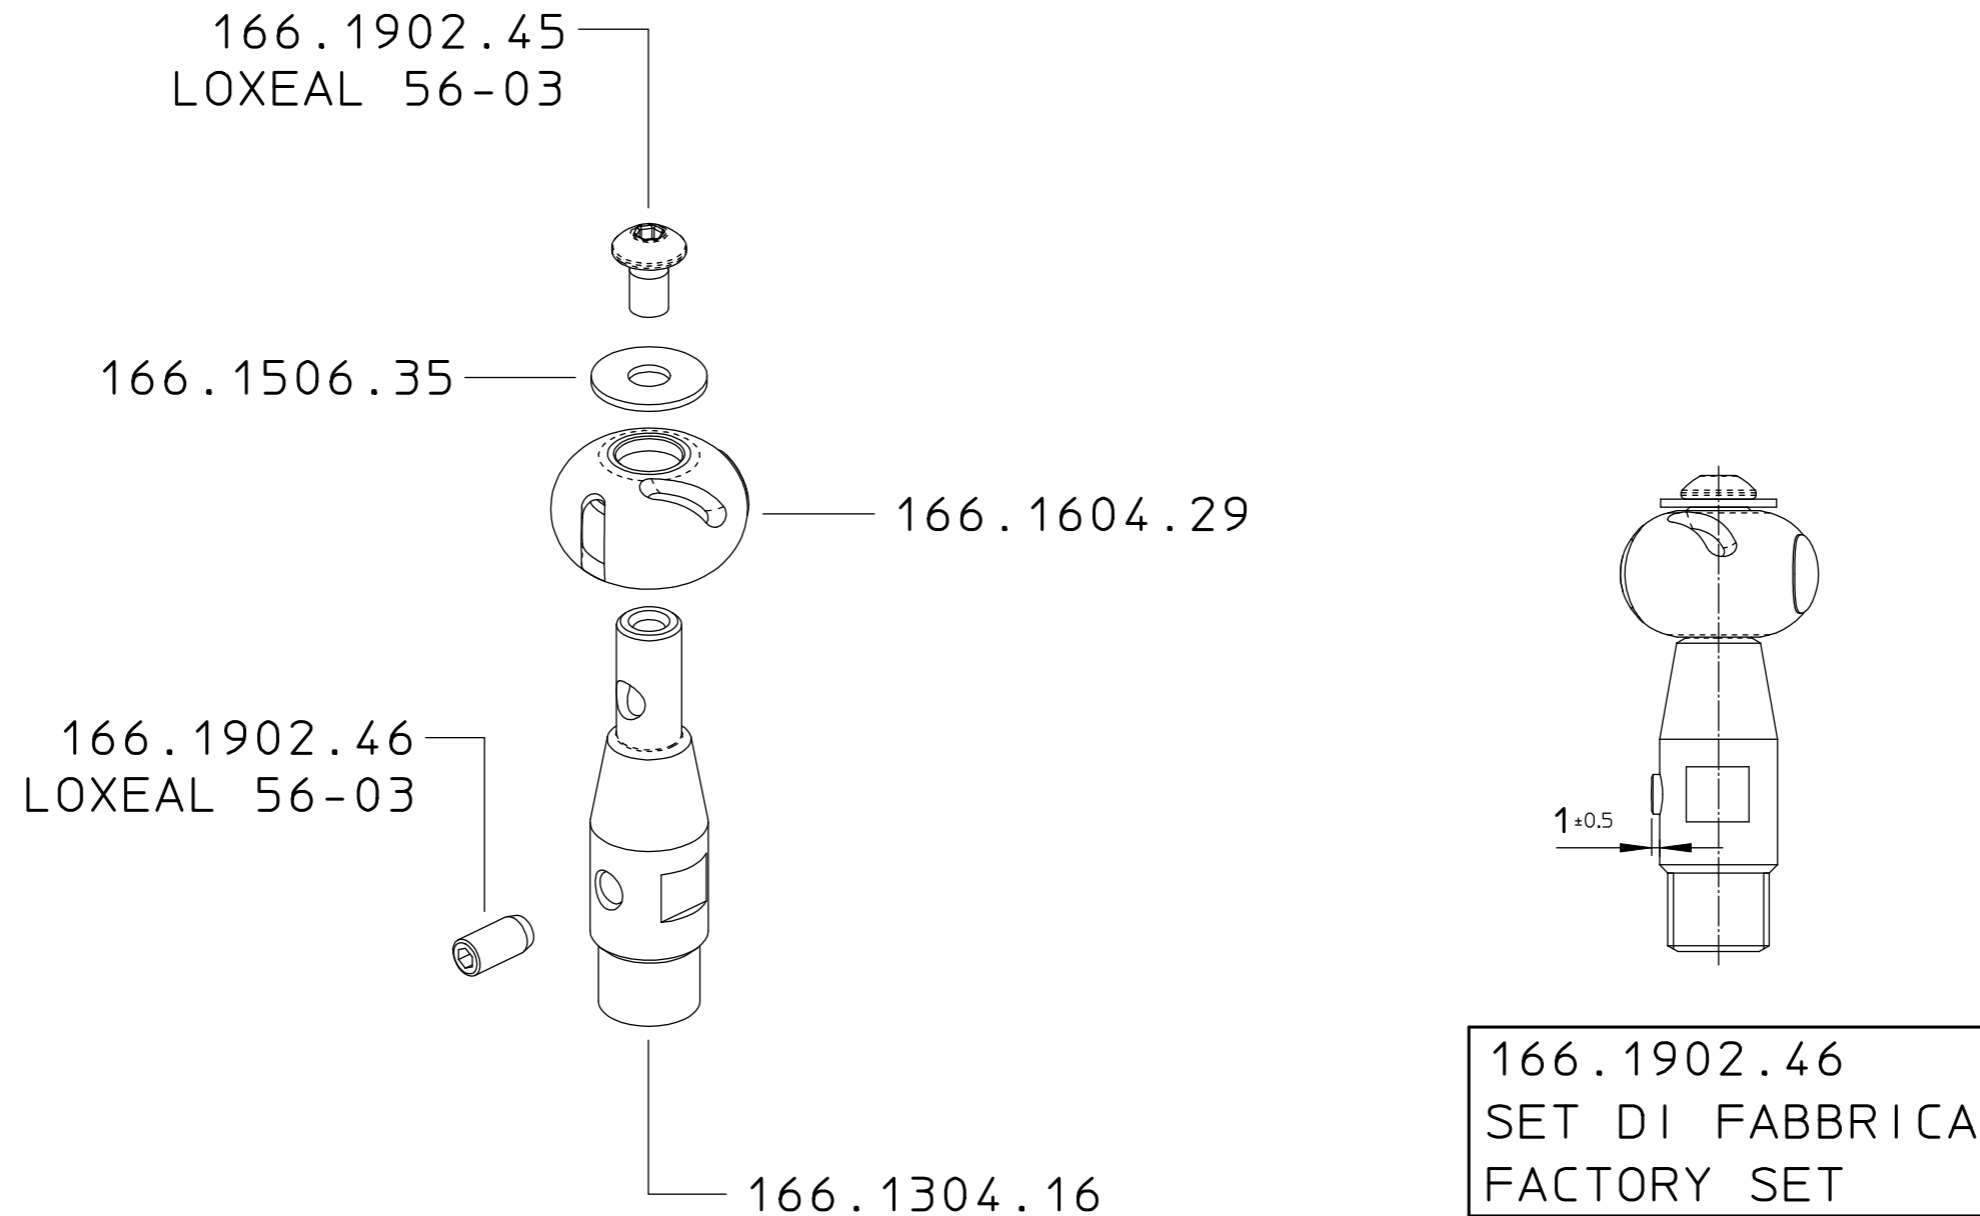

166.1514.1

AL TERMINE DELL' IRRORAZIONE ESEGUIRE SEMPRE UN CICLO DI LAVAGGIO PER 15/20s UTILIZZANDO ACQUA PULITA

AT THE END OF THE SPRAYING JOB ALWAYS RUN A WASHING CYCLE LASTING 15/20s USING CLEAN WATER

DESCRIZIONE: ROLLEX 360° G1/4M.		N°revisione 02	Data revisione 09/02/2024
 Braglia SRL I-42122 REGGIO EMILIA - ITALY - UE Email tecnico@braglia.it	Tel. +39 0522 340648 Fax. +39 0522 345025	DISEGNATO A.BRAGLIA	APPROVATO G.BRAGLIA
	Dis.N°/Codice 166.1514.1		