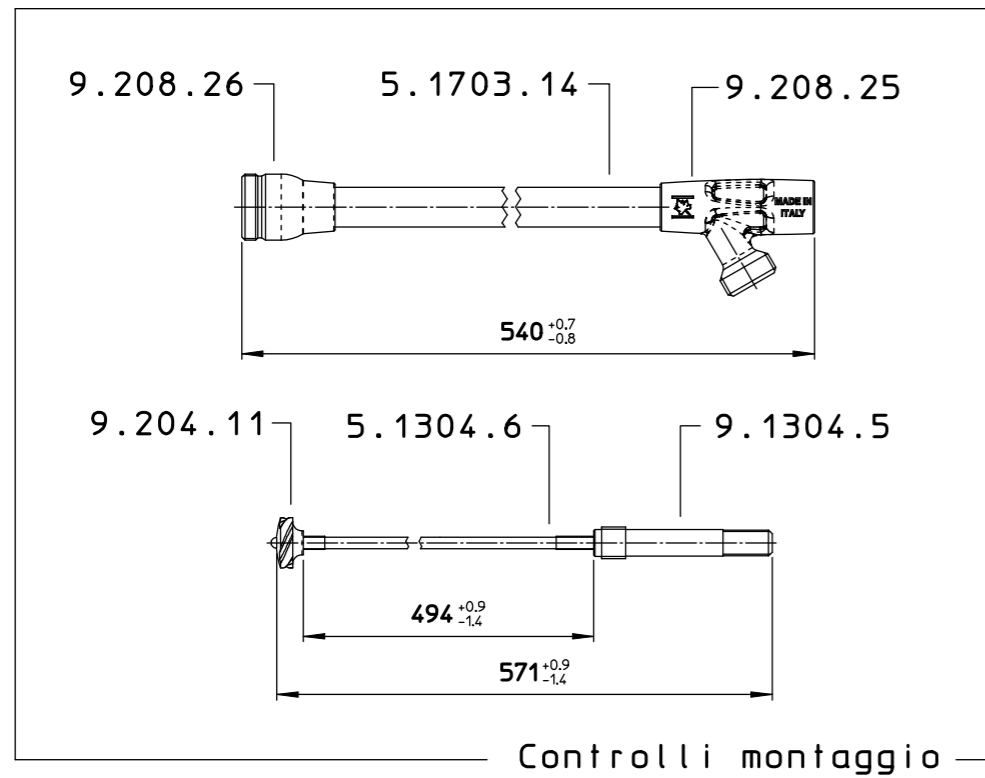

5.901.30

SOLO PER KIT
FOR KIT ONLY

9.602.21

COME SI ORDINA / HOW TO ORDER
Kit ricambio
Spare parts kit **5.302.23.**

DESCRIZIONE: LANCIA MANOPOLA 600 11/16-16UN		N°revisione 08	Data revisione 08/08/2017
 Braglia SRL I-42122 REGGIO EMILIA - ITALY - UE Email tecnico@braglia.it	Tel. +39 0522 340648 Fax. +39 0522 345025	DISEGNATO A.BRAGLIA	APPROVATO G.BRAGLIA
	Dis.N°/Codice 5.901.30		