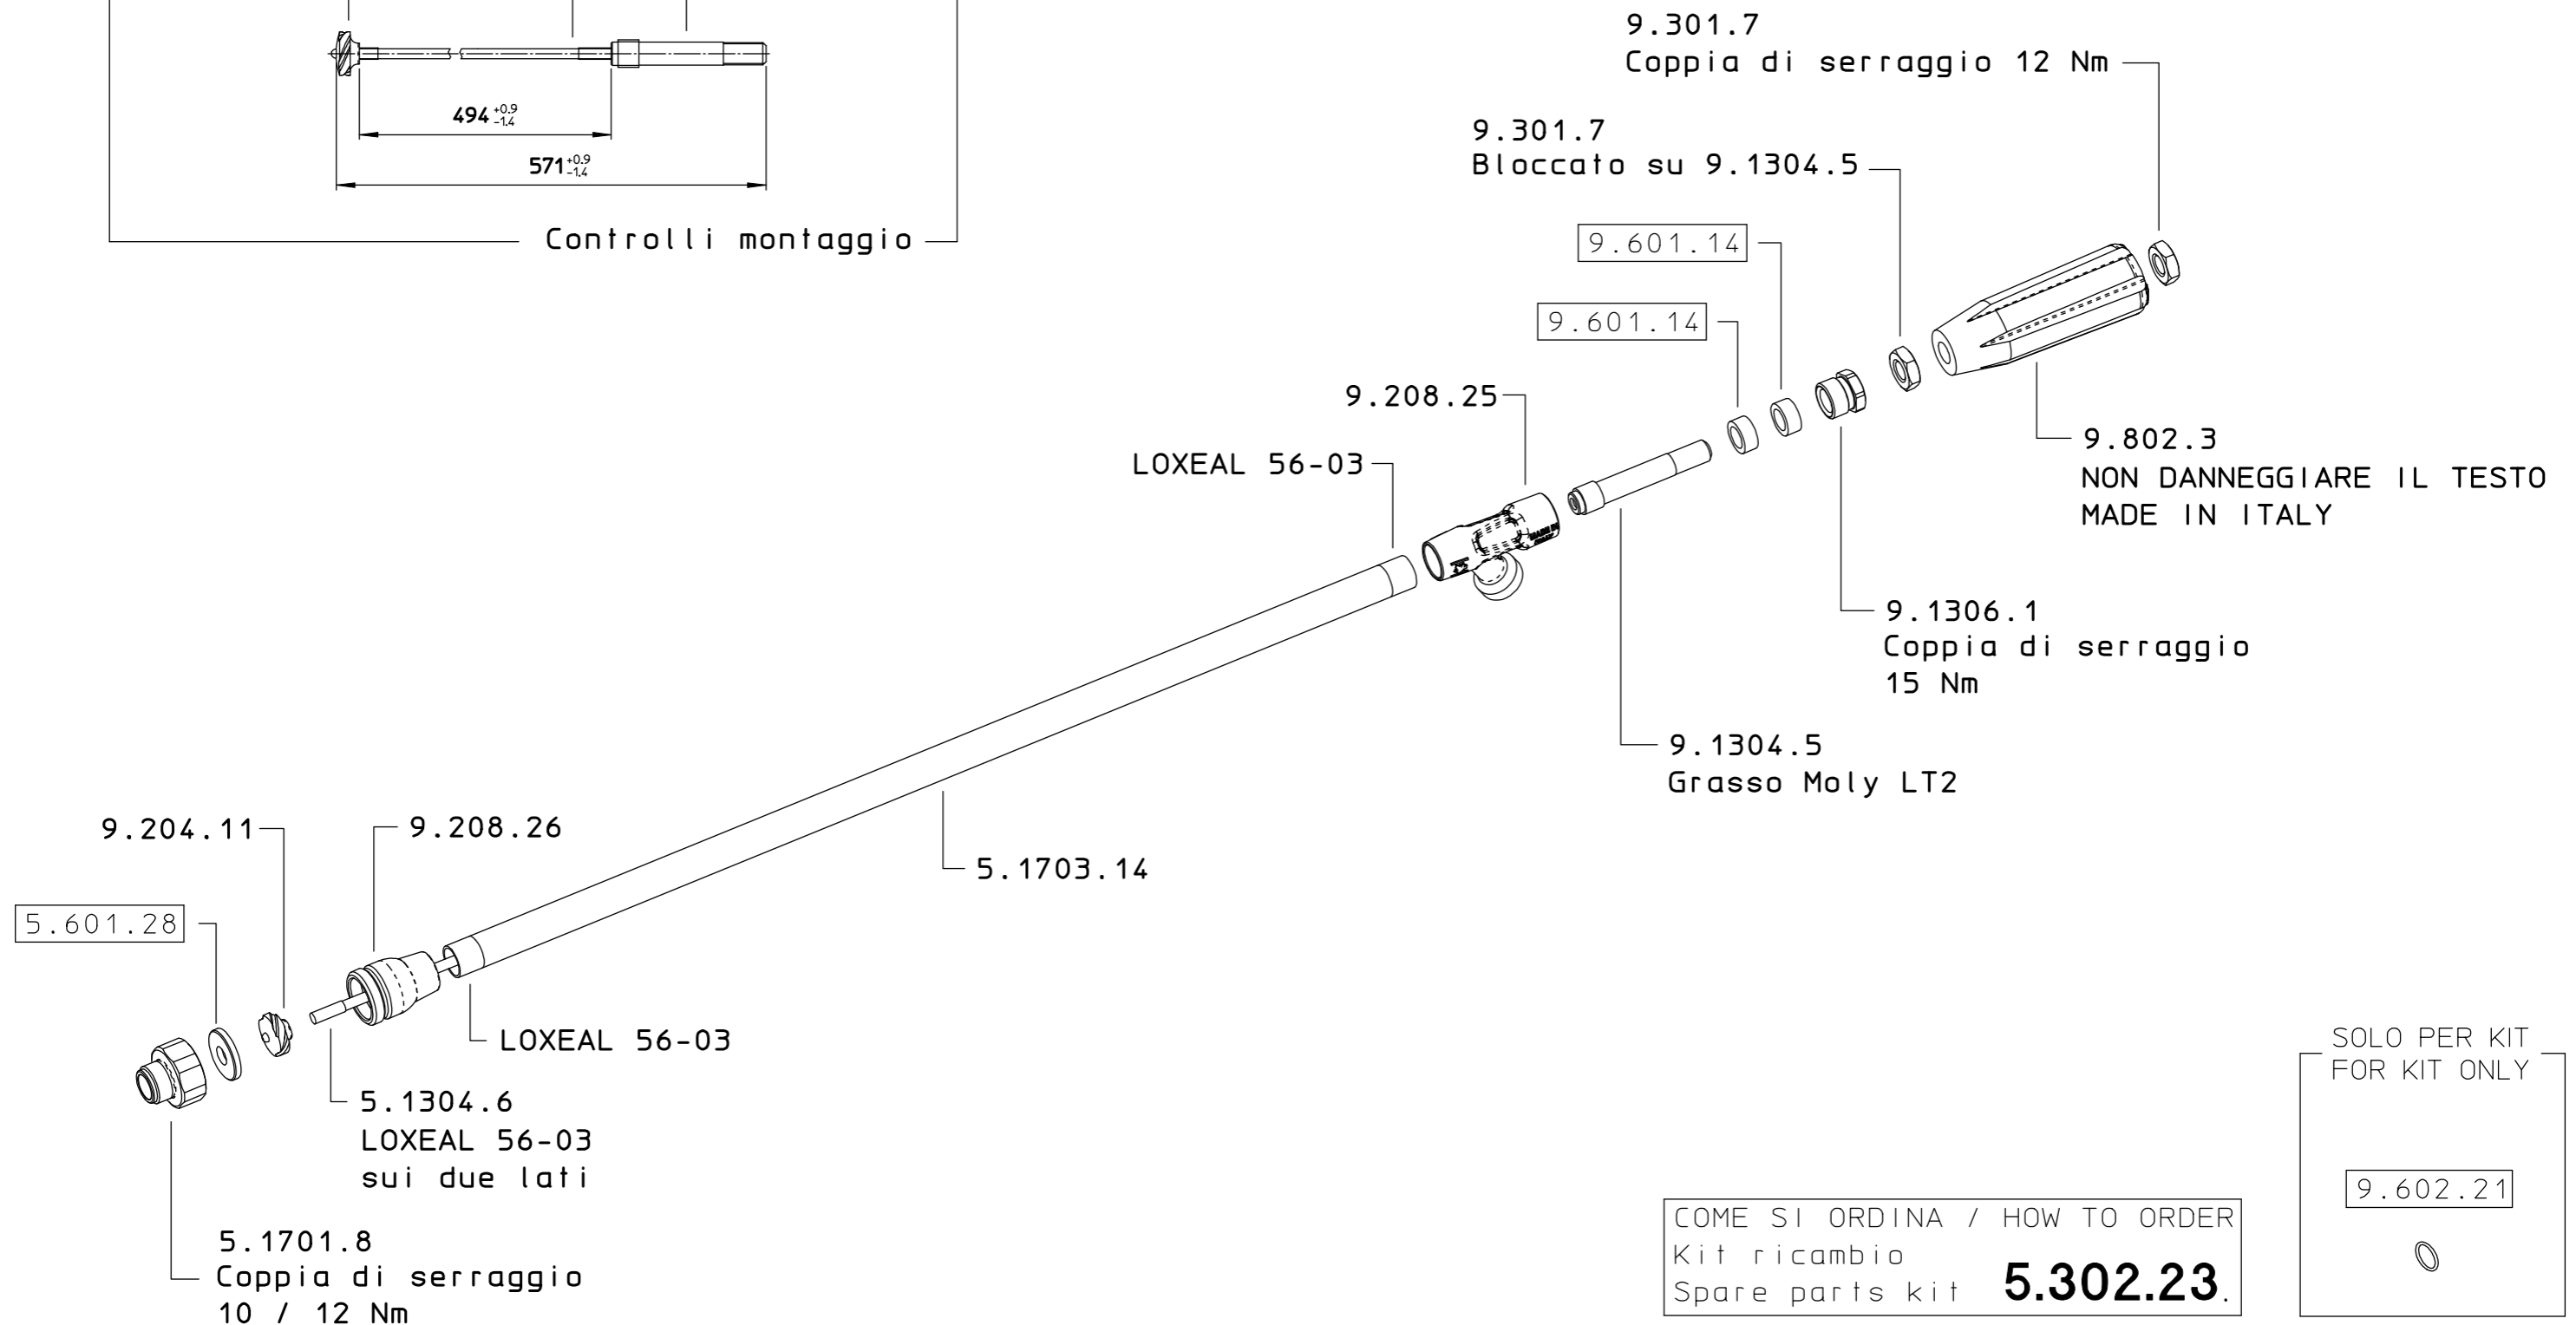

5.901.30

SOLO PER KIT
FOR KIT ONLY

9.602.21

COME SI ORDINA / HOW TO ORDER
Kit ricambio
Spare parts kit **5.302.23.**

DESCRIZIONE: LANCIA MANOPOLA 600 11/16-16UN		N°revisione 08	Data revisione 08/08/2017
 Braglia SRL I-42122 REGGIO EMILIA - ITALY - UE Email tecnico@braglia.it	Tel. +39 0522 340648 Fax. +39 0522 345025	DISEGNATO A.BRAGLIA	APPROVATO G.BRAGLIA
	Dis.N°/Codice 5.901.30		